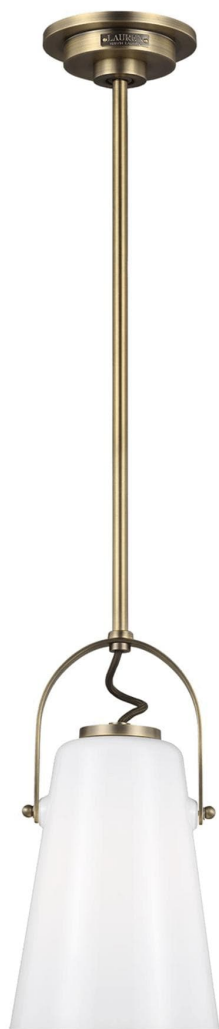

Спецификация    Артикул: LP1011TWB

Подвесной светильник

## Hazel Mini

дизайнер: Lauren Ralph Lauren

Ширина: 15.2 см

Общая высота: 139.4 см

Высота: 28.9 см

Навес: D:12.07см H:2.54см Round

Цоколь: 1 - Medium - A19

Отделка: Состаренная латунь