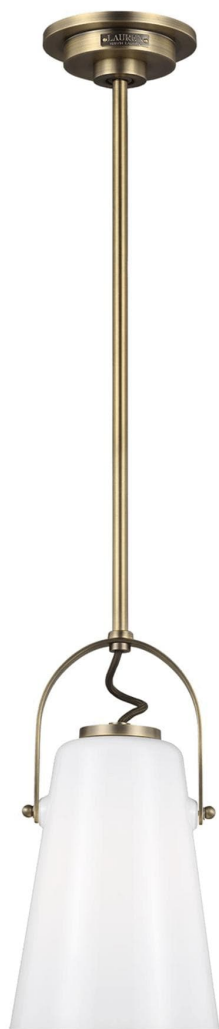

Спецификация Артикул: LP1011TWB

Подвесной светильник

Hazel Mini

дизайнер: Lauren Ralph Lauren

Ширина: 15.2 см

Общая высота: 139.4 см

Высота: 28.9 см

Навес: D:12.07см H:2.54см Round

Цоколь: 1 - Medium - A19

Отделка: Состаренная латунь

VISUAL COMFORT & Co.

spb LIGHTING

Санкт-Петербург, Академика Павлова д. 6 к. 1,

ежедневно 10:00 – 20:00

sales@spblighting.ru

+7 812 4678 588