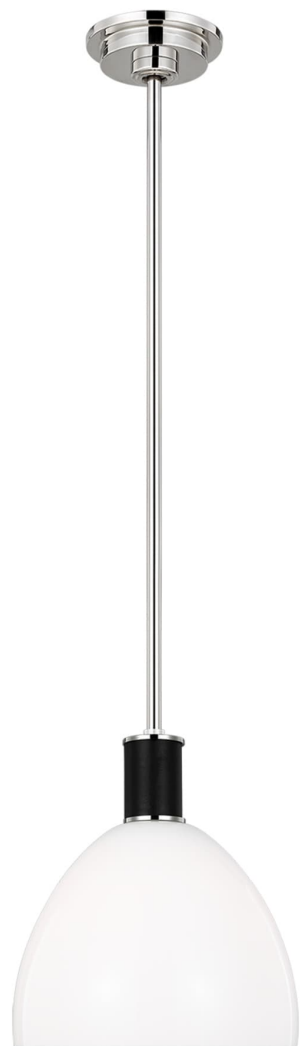

Спецификация Артикул: LP1041PNMG

Подвесной светильник

Hadley Small Pendant

дизайнер: Lauren Ralph Lauren

Ширина: 25.4 см

Общая высота: 160 см

Высота: 27.9 см

Навес: D

Цоколь: 1 - Medium - A19

Рейтинг: Damp Rated

Абажур: Glass Milk

Отделка: Полированный никель

VISUAL COMFORT & Co.

spb LIGHTING

Санкт-Петербург, Академика Павлова д. 6 к. 1,

ежедневно 10:00 – 20:00