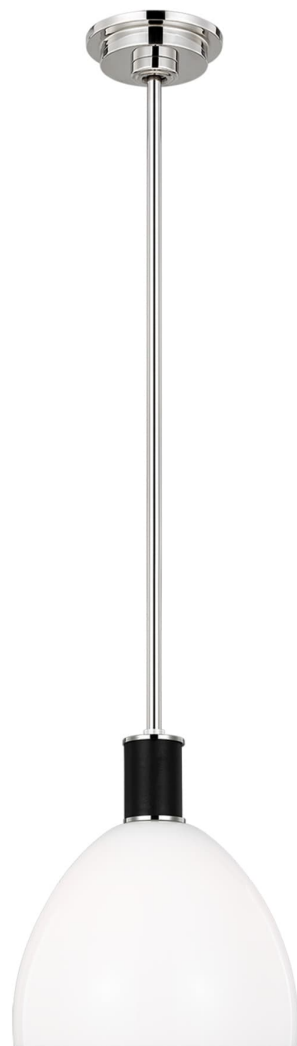

Спецификация Артикул: LP1041PNMG

Подвесной светильник

Hadley Small Pendant

дизайнер: Lauren Ralph Lauren

Ширина: 25.4 см

Общая высота: 160 см

Высота: 27.9 см

Навес: D

Цоколь: 1 - Medium - A19

Рейтинг: Damp Rated

Абажур: Glass Milk

Отделка: Полированный никель

VISUAL COMFORT & Co.

spb LIGHTING

Санкт-Петербург, Академика Павлова д. 6 к. 1,

ежедневно 10:00 – 20:00