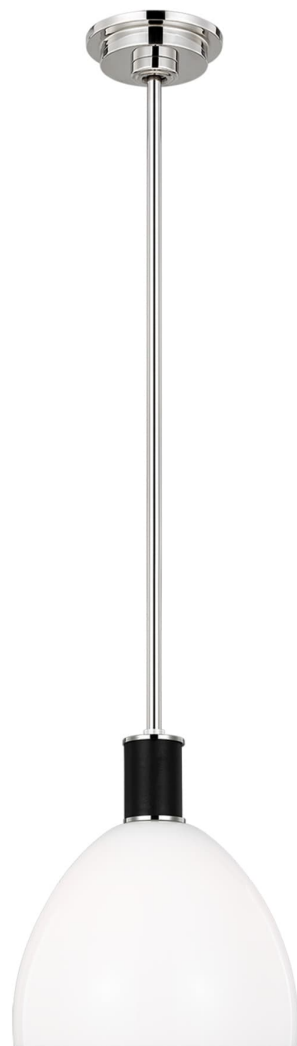

Спецификация    Артикул: LP1041PNMG

Подвесной светильник

## Hadley Small Pendant

дизайнер: Lauren Ralph Lauren

Ширина: 25.4 см

Общая высота: 160 см

Высота: 27.9 см

Навес: D

Цоколь: 1 - Medium - A19

Рейтинг: Damp Rated

Абажур: Glass Milk

Отделка: Полированный никель

VISUAL COMFORT & Co.

spb LIGHTING

Санкт-Петербург, Академика Павлова д. 6 к. 1,

ежедневно 10:00 – 20:00

[sales@spblighting.ru](mailto:sales@spblighting.ru)

+7 812 4678 588