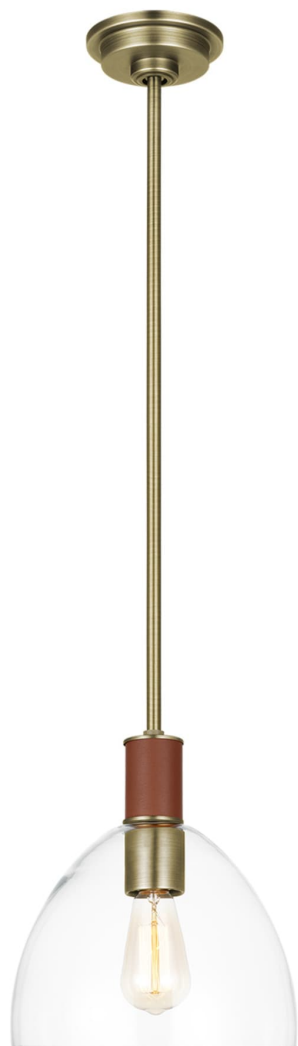

Спецификация Артикул: LP1041TWBCG

Подвесной светильник
Hadley Small Pendant

дизайнер: Lauren Ralph Lauren

Ширина: 25.4 см

Общая высота: 160 см

Высота: 27.9 см

Навес: D

Цоколь: 1 - Medium - A19

Рейтинг: Damp Rated

Абажур: Glass Milk

Отделка: Состаренная латунь

VISUAL COMFORT & Co.

spb LIGHTING

Санкт-Петербург, Академика Павлова д. 6 к. 1,
ежедневно 10:00 – 20:00
sales@spblighting.ru +7 812 4678 588