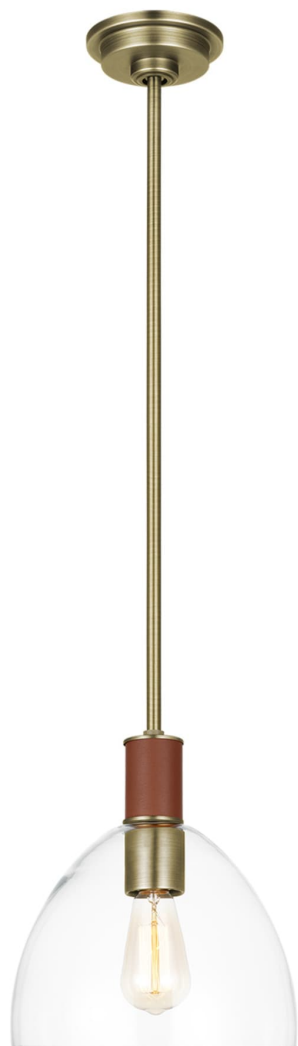

Спецификация Артикул: LP1041TWBCG

Подвесной светильник

Hadley Small Pendant

дизайнер: Lauren Ralph Lauren

Ширина: 25.4 см

Общая высота: 160 см

Высота: 27.9 см

Навес: D

Цоколь: 1 - Medium - A19

Рейтинг: Damp Rated

Абажур: Glass Milk

Отделка: Состаренная латунь

VISUAL COMFORT & Co.

spb LIGHTING

Санкт-Петербург, Академика Павлова д. 6 к. 1,

ежедневно 10:00 – 20:00