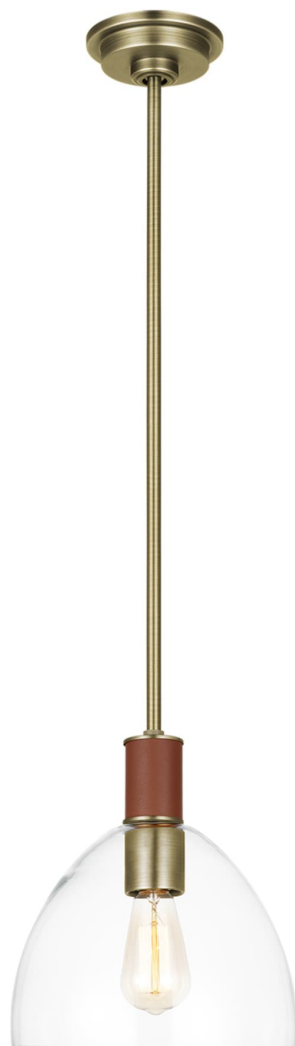

Спецификация Артикул: LP1041TWBCG

Подвесной светильник

Hadley Small Pendant

дизайнер: Lauren Ralph Lauren

Ширина: 25.4 см

Общая высота: 160 см

Высота: 27.9 см

Навес: D

Цоколь: 1 - Medium - A19

Рейтинг: Damp Rated

Абажур: Glass Milk

Отделка: Состаренная латунь

VISUAL COMFORT & Co.

spb LIGHTING

Санкт-Петербург, Академика Павлова д. 6 к. 1,

ежедневно 10:00 – 20:00