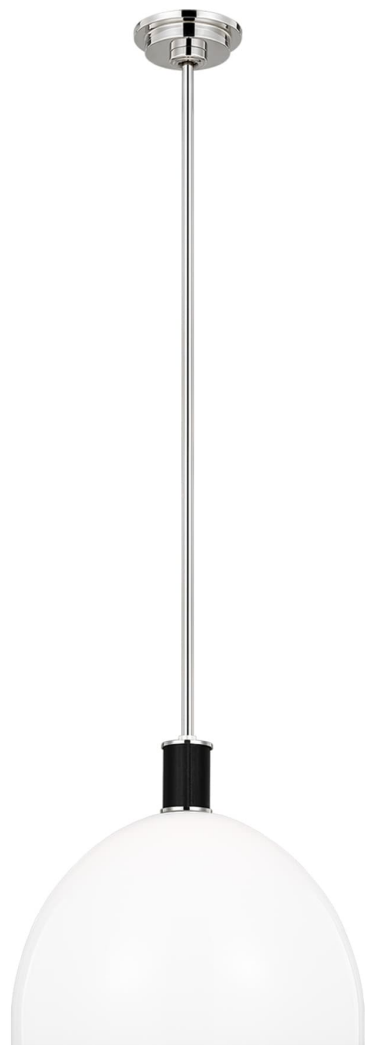

Спецификация    Артикул: LP1061PNMG

Подвесной светильник

## Hadley Large Pendant

дизайнер: Lauren Ralph Lauren

Ширина: 38.1 см

Общая высота: 160 см

Высота: 35.6 см

Навес: D

Цоколь: 1 - Medium - A19

Рейтинг: Damp Rated

Абажур: Glass Milk

Отделка: Полированный никель

VISUAL COMFORT & Co.

spb LIGHTING

Санкт-Петербург, Академика Павлова д. 6 к. 1,

ежедневно 10:00 – 20:00

[sales@spblighting.ru](mailto:sales@spblighting.ru)

+7 812 4678 588