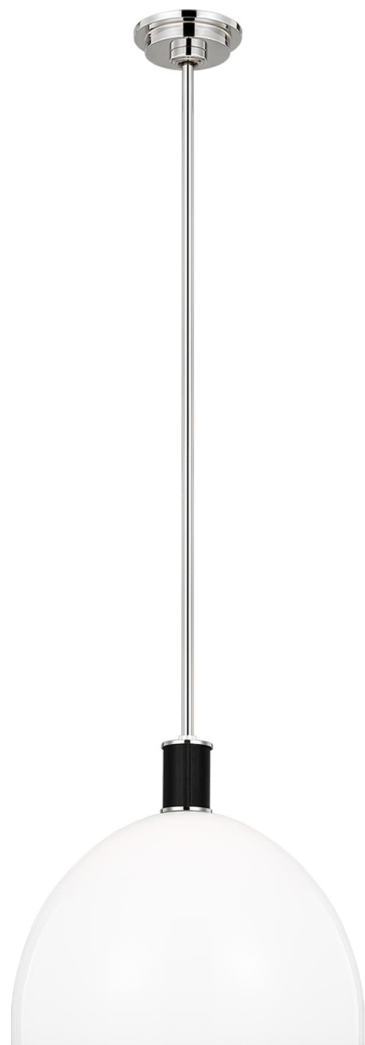

Спецификация Артикул: LP1061PNMG

Подвесной светильник

Hadley Large Pendant

дизайнер: Lauren Ralph Lauren

Ширина: 38.1 см

Общая высота: 160 см

Высота: 35.6 см

Навес: D

Цоколь: 1 - Medium - A19

Рейтинг: Damp Rated

Абажур: Glass Milk

Отделка: Полированный никель

VISUAL COMFORT & Co.

spb LIGHTING

Санкт-Петербург, Академика Павлова д. 6 к. 1,

ежедневно 10:00 – 20:00