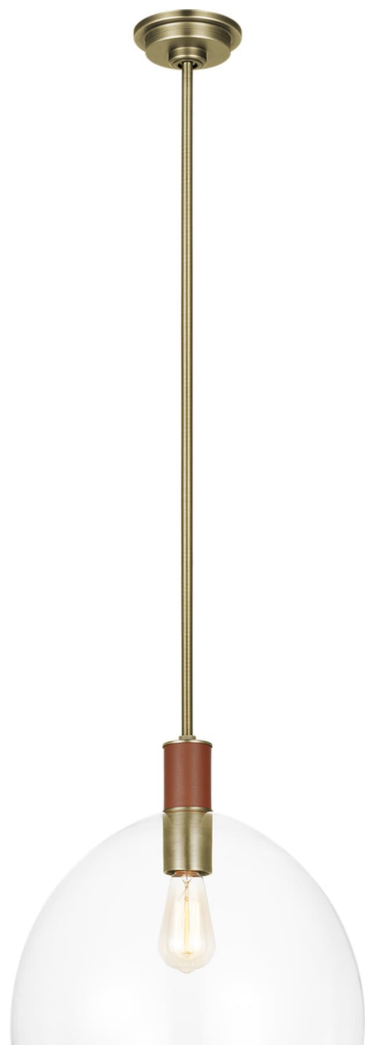

Спецификация Артикул: LP1061TWBCG

Подвесной светильник

Hadley Large Pendant

дизайнер: Lauren Ralph Lauren

Ширина: 38.1 см

Общая высота: 160 см

Высота: 35.6 см

Навес: D

Цоколь: 1 - Medium - A19

Рейтинг: Damp Rated

Абажур: Glass Milk

Отделка: Состаренная латунь

VISUAL COMFORT & Co.

spb LIGHTING

Санкт-Петербург, Академика Павлова д. 6 к. 1,

ежедневно 10:00 – 20:00