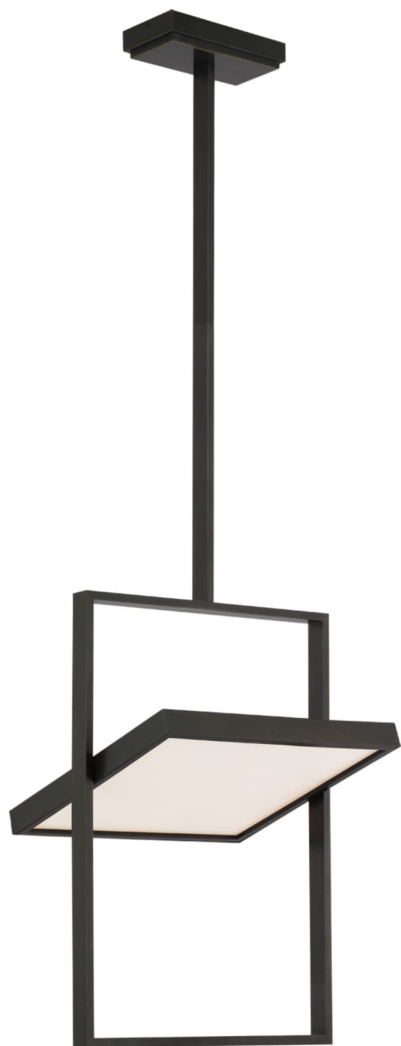

Спецификация Артикул: LR5850BZ

Подвесной светильник

Entoure 17" Rotating Pendant

дизайнер: Lauren Rottet

О/А Высота: 170.2 см

Высота светильника: 63.5 см

Минимальная высота: 78.7 см

Ширина: 43.2 см

Навес: 10.16 x 20.32 cm Rectangle

Источник света: Dedicated LED

Мощность: 45w (5400lm)

Вес: 9.52 кг

Отделка: Бронза

VISUAL COMFORT & Co.

spb LIGHTING

Санкт-Петербург, Академика Павлова д. 6 к. 1,