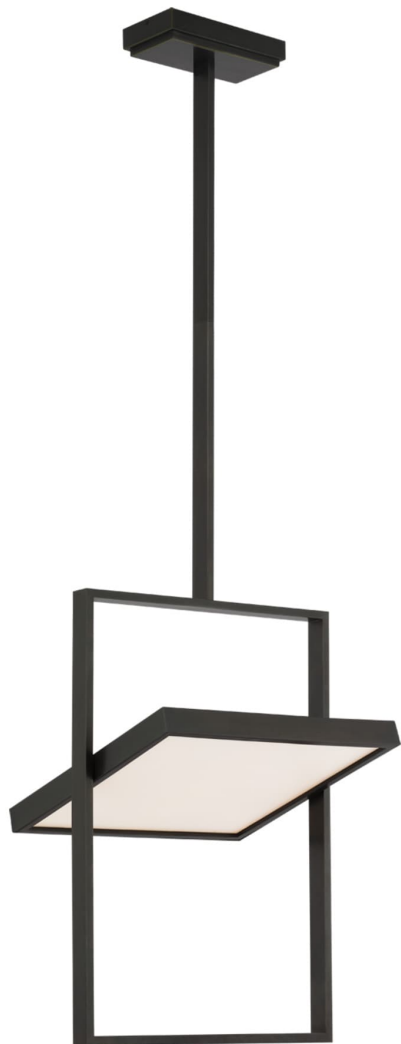

Спецификация    Артикул: LR5850BZ

Подвесной светильник  
**Entoure 17" Rotating**

дизайнер: Lauren Rottet

О/А Высота: 170.2 см

Высота светильника: 63.5 см

Минимальная высота: 78.7 см

Ширина: 43.2 см

Навес: 10.16 x 20.32 cm Rectangle

Источник света: Dedicated LED

Мощность: 45w (5400lm)

Вес: 9.52 кг

Отделка: Бронза

**VISUAL COMFORT & Co.**

ГАЛЕРЕЯ СВЕТА SPB LIGHTING

Санкт-Петербург, Академика Павлова д. 6 к. 1

ежедневно 10:00 - 20:00