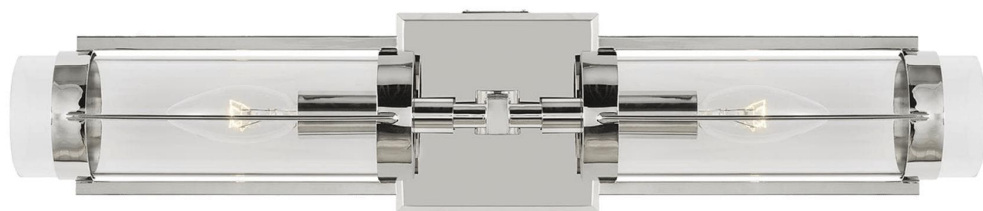

Спецификация Артикул: LV1002PN

Бра для ванной

Flynn Linear

дизайнер: Lauren Ralph Lauren

Высота: 11.4 см

Задняя панель: DP:1.91см W:11.43см H:11.43см

ОВ UP:5.72см Square

Абажур: Прозрачное стекло

Цоколь: 2 - Candelabra - Torpedo

Отделка: Полированный никель

VISUAL COMFORT & Co.

spb LIGHTING

Санкт-Петербург, Академика Павлова д. 6 к. 1,

ежедневно 10:00 – 20:00

sales@spblighting.ru

+7 812 4678 588