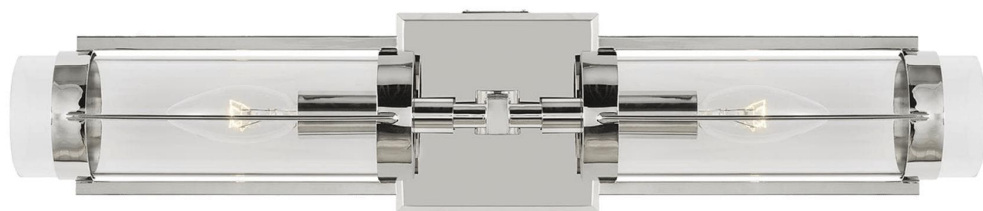

Спецификация    Артикул: LV1002PN

Бра для ванной

## Flynn Linear

дизайнер: Lauren Ralph Lauren

Высота: 11.4 см

Задняя панель: DP:1.91см W:11.43см H:11.43см

ОВ UP:5.72см Square

Абажур: Прозрачное стекло

Цоколь: 2 - Candelabra - Torpedo

Отделка: Полированный никель