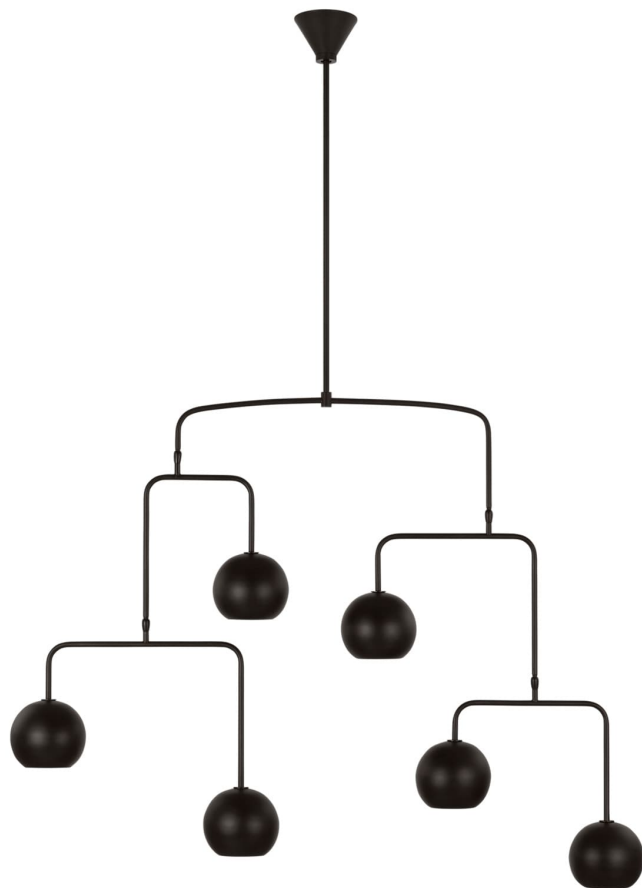

Спецификация Артикул: LXC1026AI

Люстра

## Chaumont Extra Large

дизайнер: Christiane Lemieux

Ширина: 124.5 см

Общая высота: 243.8 см

Высота: 99.1 см

Навес: D

Цоколь: 6 - Candelabra - G16-1/2

Рейтинг: Damp Rated

Абажур: Steel Aged Iron

Отделка: Состаренное железо

VISUAL COMFORT & Co.

spb LIGHTING

Санкт-Петербург, Академика Павлова д. 6 к. 1,

ежедневно 10:00 - 20:00

[sales@spblighting.ru](mailto:sales@spblighting.ru)