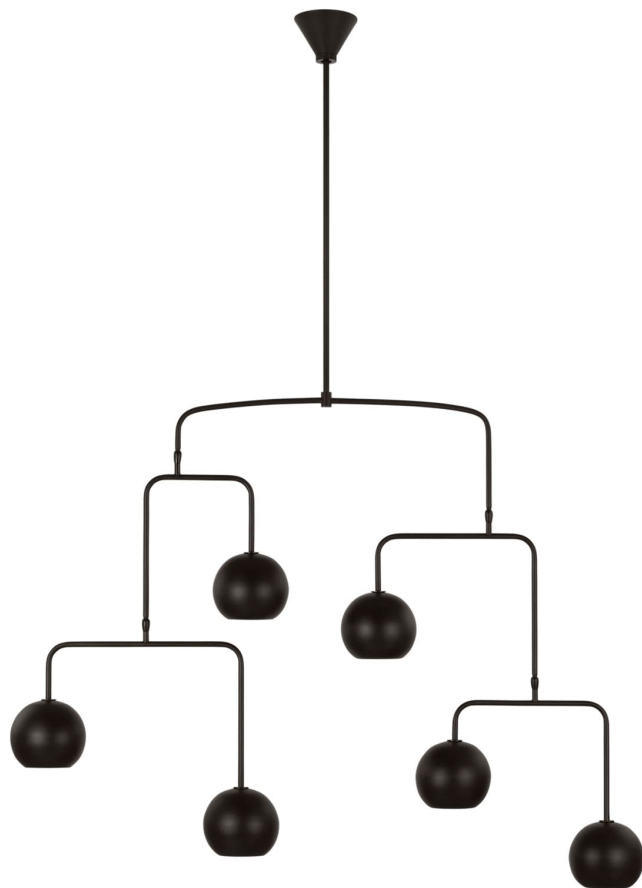

Спецификация Артикул: LXC1026AI

Люстра

Chaumont Extra Large

дизайнер: Christiane Lemieux

Ширина: 124.5 см

Общая высота: 243.8 см

Высота: 99.1 см

Навес: D

Цоколь: 6 - Candelabra - G16-1/2

Рейтинг: Damp Rated

Абажур: Steel Aged Iron

Отделка: Состаренное железо

VISUAL COMFORT & Co.

spb LIGHTING

Санкт-Петербург, Академика Павлова д. 6 к. 1,

ежедневно 10:00 – 20:00