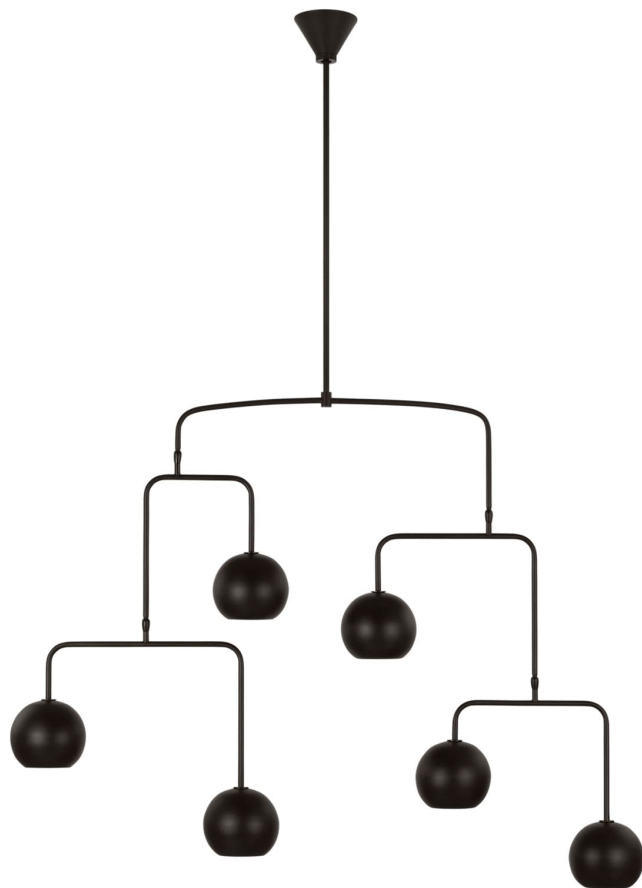

Спецификация Артикул: LXC1026AI

Люстра

Chaumont Extra Large

дизайнер: Christiane Lemieux

Ширина: 124.5 см

Общая высота: 243.8 см

Высота: 99.1 см

Навес: D

Цоколь: 6 - Candelabra - G16-1/2

Рейтинг: Damp Rated

Абажур: Steel Aged Iron

Отделка: Состаренное железо

VISUAL COMFORT & Co.

spb LIGHTING

Санкт-Петербург, Академика Павлова д. 6 к. 1,

ежедневно 10:00 - 20:00