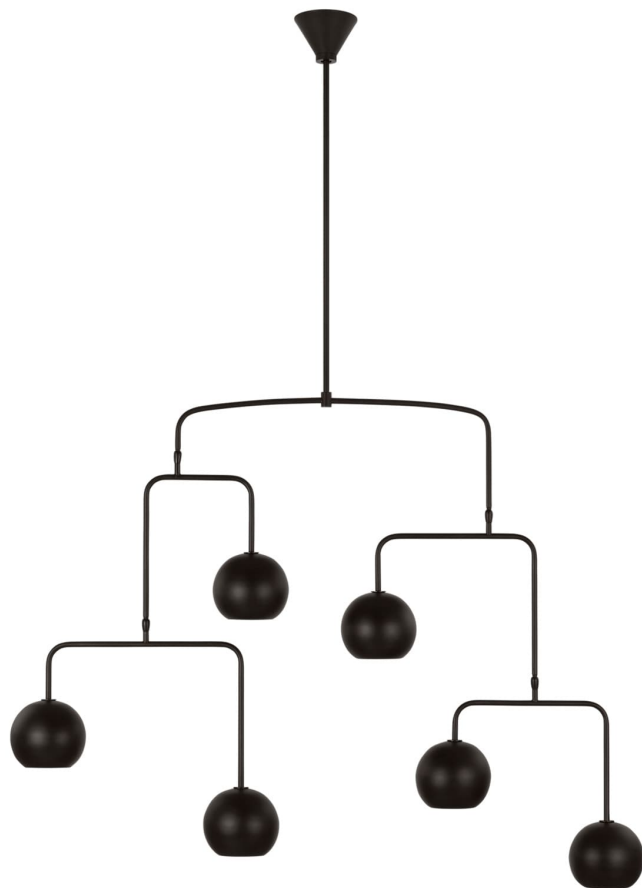

Спецификация    Артикул: LXC1026AI

Люстра

## Chaumont Extra Large

дизайнер: Christiane Lemieux

Ширина: 124.5 см

Общая высота: 243.8 см

Высота: 99.1 см

Навес: D

Цоколь: 6 - Candelabra - G16-1/2

Рейтинг: Damp Rated

Абажур: Steel Aged Iron

Отделка: Состаренное железо

VISUAL COMFORT & Co.

spb LIGHTING

Санкт-Петербург, Академика Павлова д. 6 к. 1,

ежедневно 10:00 - 20:00

[sales@spblighting.ru](mailto:sales@spblighting.ru)