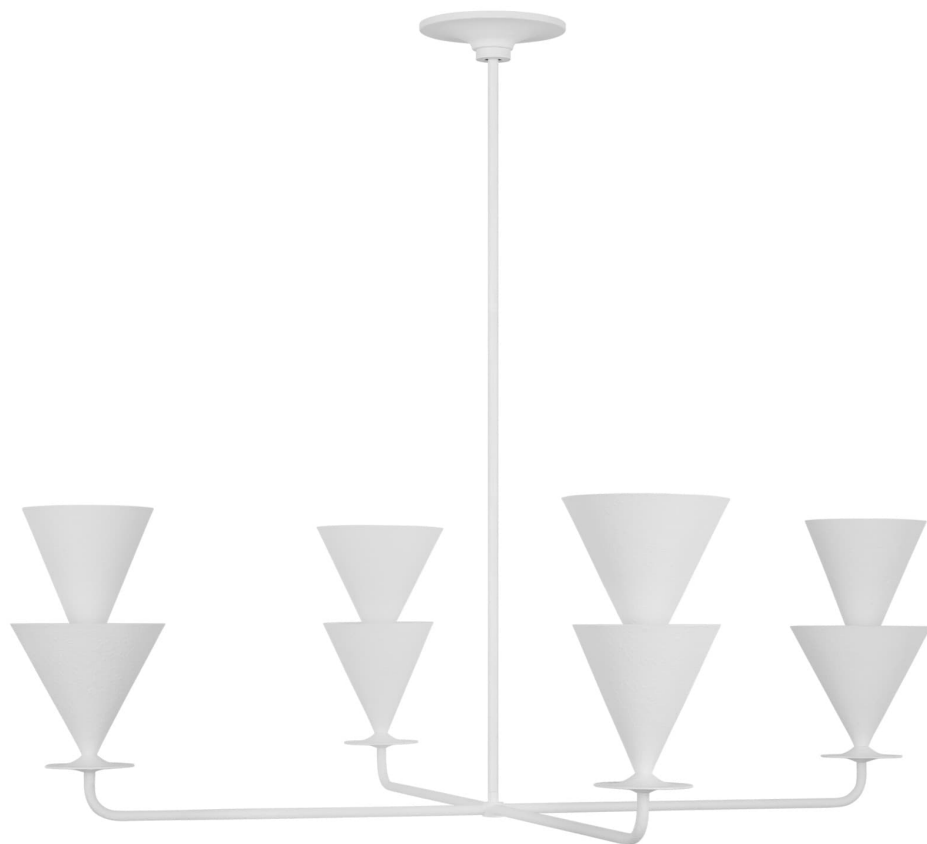

Спецификация Артикул: LXC1114CPST

Люстра

Cornet Extra Large

дизайнер: Christiane Lemieux

Ширина: 116.8 см

Общая высота: 177.8 см

Высота: 38.1 см

Навес: D

Цоколь: 4 - Candelabra - G16-1/2

Рейтинг: Damp Rated

Абажур: Steel Cast Plaster

Отделка: Cast Plaster

VISUAL COMFORT & CO.

spb LIGHTING

Санкт-Петербург, Академика Павлова д. 6 к. 1,

ежедневно 10:00 – 20:00