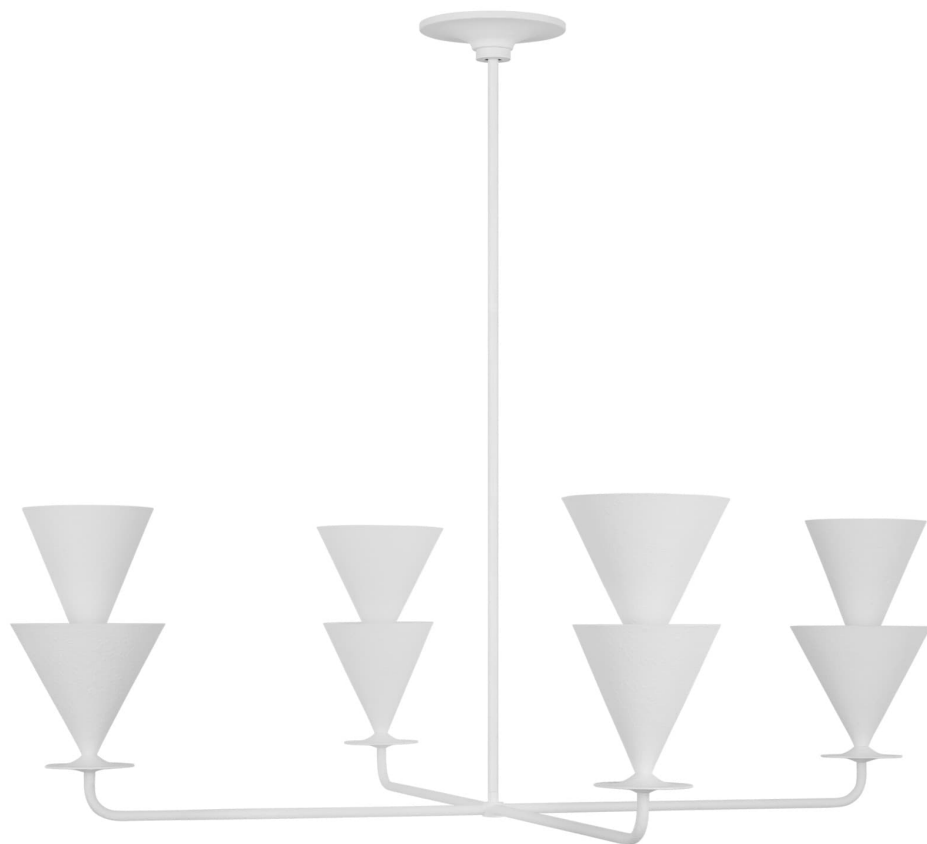

Спецификация Артикул: LXC1114CPST

Люстра

Cornet Extra Large

дизайнер: Christiane Lemieux

Ширина: 116.8 см

Общая высота: 177.8 см

Высота: 38.1 см

Навес: D

Цоколь: 4 - Candelabra - G16-1/2

Рейтинг: Damp Rated

Абажур: Steel Cast Plaster

Отделка: Cast Plaster

VISUAL COMFORT & Co.

spb LIGHTING

Санкт-Петербург, Академика Павлова д. 6 к. 1,

ежедневно 10:00 – 20:00