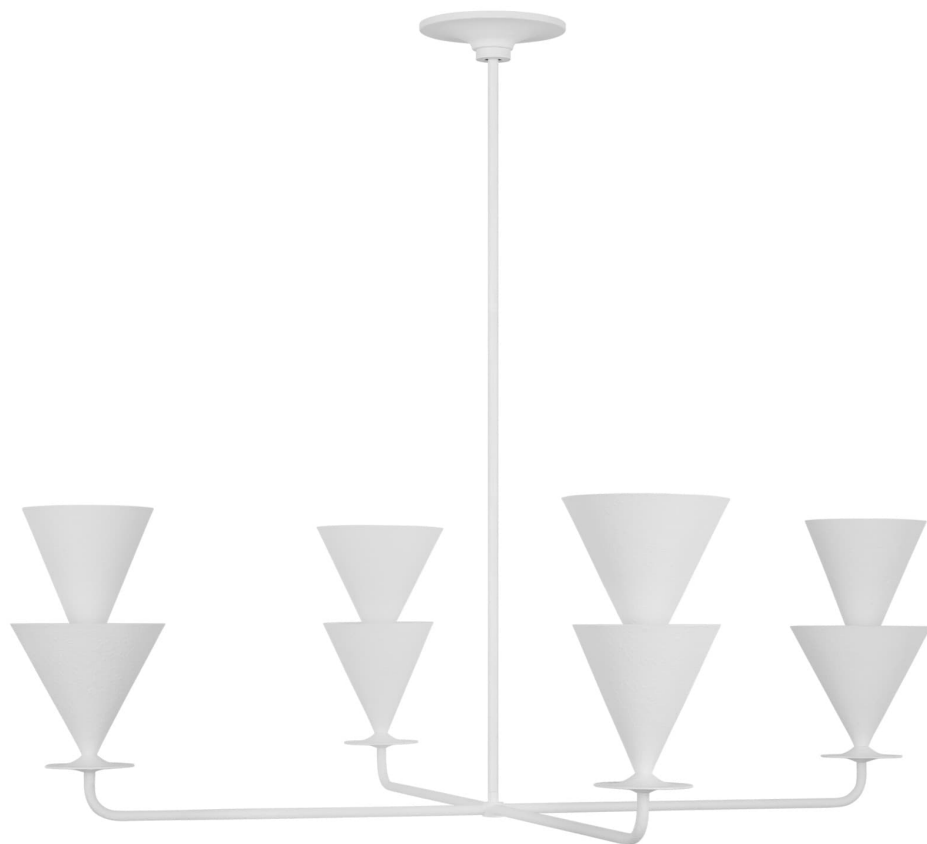

Спецификация    Артикул: LXC1114CPST

Люстра

## Cornet Extra Large

дизайнер: Christiane Lemieux

Ширина: 116.8 см

Общая высота: 177.8 см

Высота: 38.1 см

Навес: D

Цоколь: 4 - Candelabra - G16-1/2

Рейтинг: Damp Rated

Абажур: Steel Cast Plaster

Отделка: Cast Plaster

VISUAL COMFORT & Co.

spb LIGHTING

Санкт-Петербург, Академика Павлова д. 6 к. 1,

ежедневно 10:00 – 20:00

[sales@spblighting.ru](mailto:sales@spblighting.ru)

+7 812 4678 588