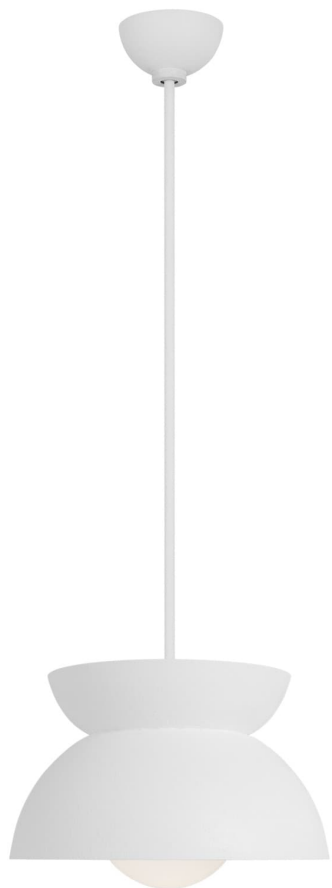

Спецификация    Артикул: LXP1001CPST

Подвесной светильник

## Beunay Medium Pendant

дизайнер: Christiane Lemieux

Ширина: 38.1 см

Общая высота: 167.6 см

Высота: 30.5 см

Навес: D

Цоколь: 1 - Medium - A19

Рейтинг: Damp Rated

Абажур: Glass Milk

Отделка: Cast Plaster

VISUAL COMFORT & Co.

spb LIGHTING

Санкт-Петербург, Академика Павлова д. 6 к. 1,

ежедневно 10:00 – 20:00

[sales@spblighting.ru](mailto:sales@spblighting.ru)

+7 812 4678 588