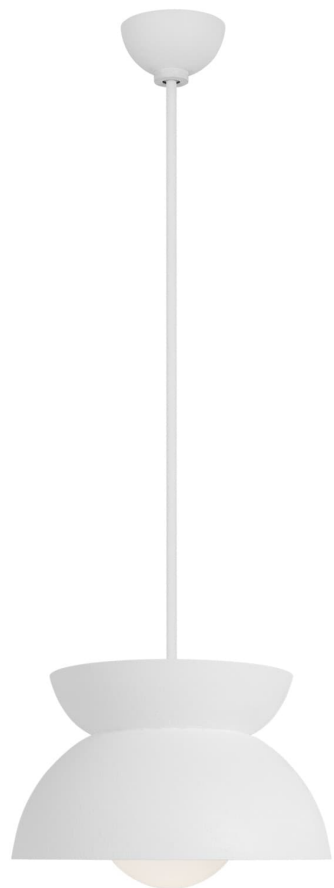

Спецификация    Артикул: LXP1001CPST

Подвесной светильник

## Beunay Medium Pendant

дизайнер: Christiane Lemieux

Ширина: 38.1 см

Общая высота: 167.6 см

Высота: 30.5 см

Навес: D

Цоколь: 1 - Medium - A19

Рейтинг: Damp Rated

Абажур: Glass Milk

Отделка: Cast Plaster

VISUAL COMFORT & Co.

spb LIGHTING

Санкт-Петербург, Академика Павлова д. 6 к. 1,

ежедневно 10:00 – 20:00

[sales@spblighting.ru](mailto:sales@spblighting.ru)

+7 812 4678 588