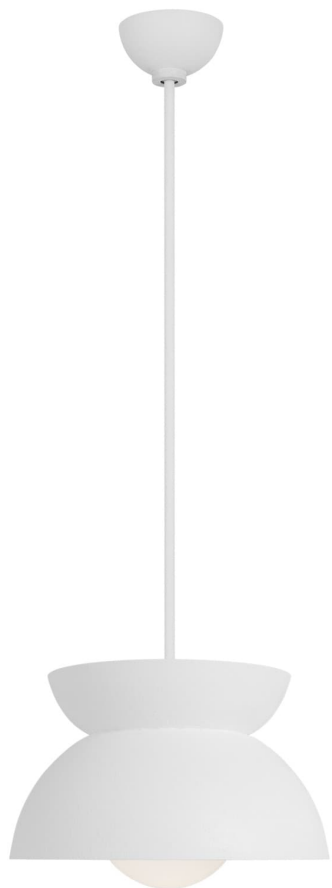

Спецификация    Артикул: LXP1001CPST

Подвесной светильник

## Beaunay Medium Pendant

дизайнер: Christiane Lemieux

Ширина: 38.1 см

Общая высота: 167.6 см

Высота: 30.5 см

Навес: D

Цоколь: 1 - Medium - A19

Рейтинг: Damp Rated

Абажур: Glass Milk

Отделка: Cast Plaster

VISUAL COMFORT & Co.

spb LIGHTING

Санкт-Петербург, Академика Павлова д. 6 к. 1,

ежедневно 10:00 – 20:00

[sales@spblighting.ru](mailto:sales@spblighting.ru)

+7 812 4678 588