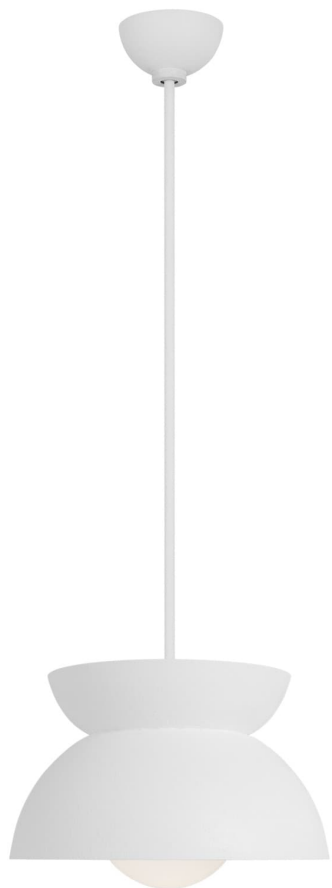

Спецификация Артикул: LXP1001CPST

Подвесной светильник

Beunay Medium Pendant

дизайнер: Christiane Lemieux

Ширина: 38.1 см

Общая высота: 167.6 см

Высота: 30.5 см

Навес: D

Цоколь: 1 - Medium - A19

Рейтинг: Damp Rated

Абажур: Glass Milk

Отделка: Cast Plaster

VISUAL COMFORT & Co.

spb LIGHTING

Санкт-Петербург, Академика Павлова д. 6 к. 1,

ежедневно 10:00 – 20:00