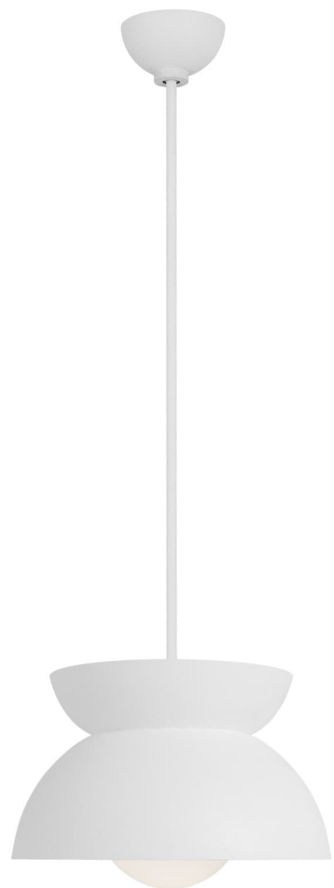

Спецификация Артикул: LXP1001CPST

Подвесной светильник

Beunay Medium Pendant

дизайнер: Christiane Lemieux

Ширина: 38.1 см

Общая высота: 167.6 см

Высота: 30.5 см

Навес: D

Цоколь: 1 - Medium - A19

Рейтинг: Damp Rated

Абажур: Glass Milk

Отделка: Cast Plaster

VISUAL COMFORT & Co.

spb LIGHTING

Санкт-Петербург, Академика Павлова д. 6 к. 1,

ежедневно 10:00 – 20:00