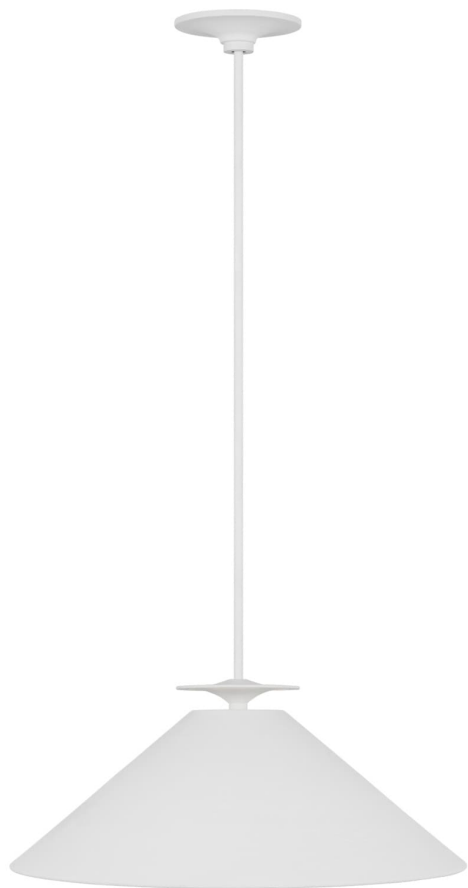

Спецификация Артикул: LXP1011CPST

Подвесной светильник

Cornet Extra Large Pendant

дизайнер: Christiane Lemieux

Ширина: 61 см

Высота: 22.9 см

Навес: D

Цоколь: 1 - Medium - A19

Рейтинг: Damp Rated

Абажур: Steel Cast Plaster

Отделка: Cast Plaster

VISUAL COMFORT & Co.

spb LIGHTING

Санкт-Петербург, Академика Павлова д. 6 к. 1,

ежедневно 10:00 – 20:00

sales@spblighting.ru