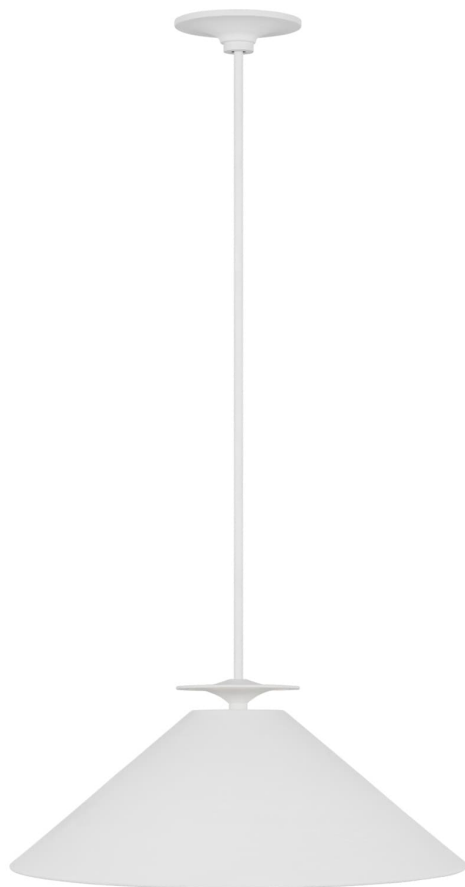

Спецификация Артикул: LXP1011CPST

Подвесной светильник

Cornet Extra Large Pendant

дизайнер: Christiane Lemieux

Ширина: 61 см

Высота: 22.9 см

Навес: D

Цоколь: 1 - Medium - A19

Рейтинг: Damp Rated

Абажур: Steel Cast Plaster

Отделка: Cast Plaster

VISUAL COMFORT & Co.

spb LIGHTING

Санкт-Петербург, Академика Павлова д. 6 к. 1,

ежедневно 10:00 – 20:00

sales@spblighting.ru