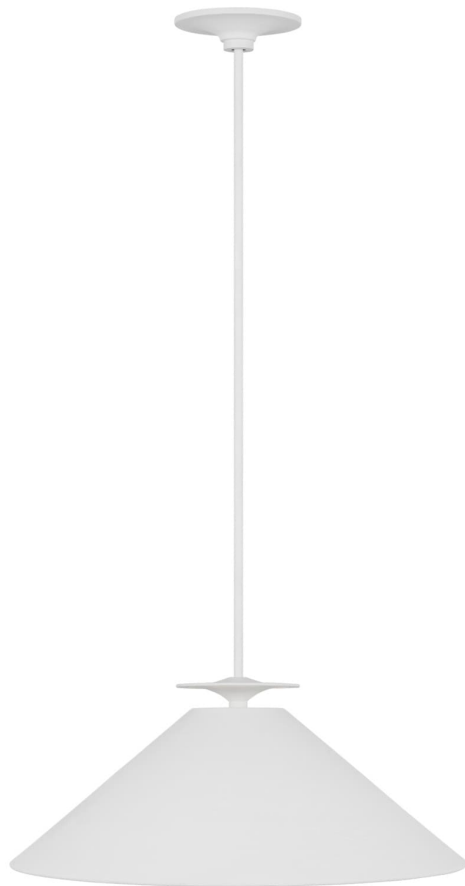

Спецификация Артикул: LXP1011CPST

Подвесной светильник

Cornet Extra Large Pendant

дизайнер: Christiane Lemieux

Ширина: 61 см

Высота: 22.9 см

Навес: D

Цоколь: 1 - Medium - A19

Рейтинг: Damp Rated

Абажур: Steel Cast Plaster

Отделка: Cast Plaster

VISUAL COMFORT & Co.

spb LIGHTING

Санкт-Петербург, Академика Павлова д. 6 к. 1,

ежедневно 10:00 – 20:00

sales@spblighting.ru