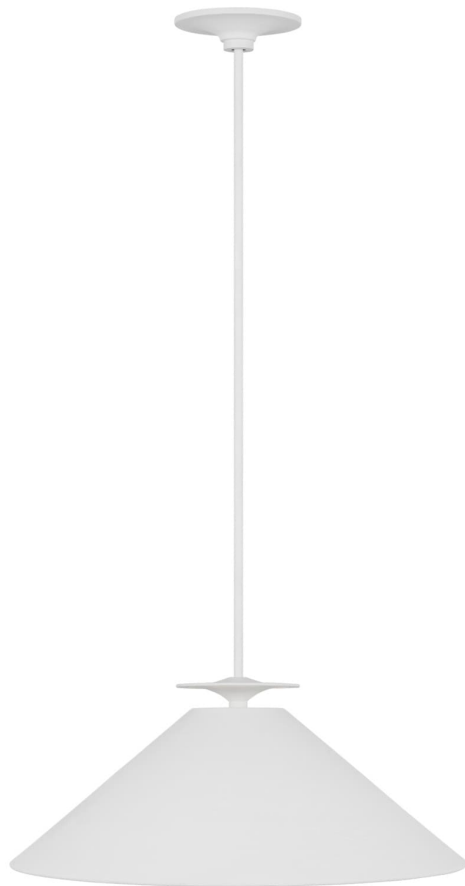

Спецификация    Артикул: LXP1011CPST

Подвесной светильник

## Cornet Extra Large Pendant

дизайнер: Christiane Lemieux

Ширина: 61 см

Высота: 22.9 см

Навес: D

Цоколь: 1 - Medium - A19

Рейтинг: Damp Rated

Абажур: Steel Cast Plaster