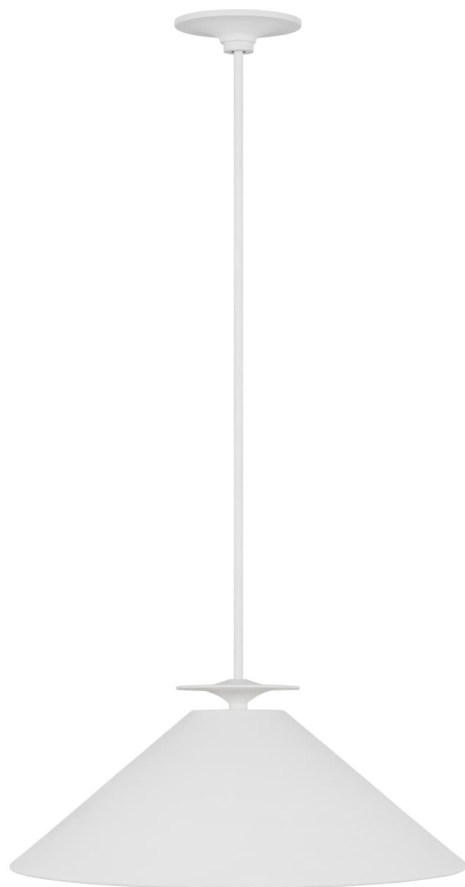

Спецификация    Артикул: LXP1011CPST

Подвесной светильник

## Cornet Extra Large Pendant

дизайнер: Christiane Lemieux

Ширина: 61 см

Высота: 22.9 см

Навес: D

Цоколь: 1 - Medium - A19

Рейтинг: Damp Rated

Абажур: Steel Cast Plaster