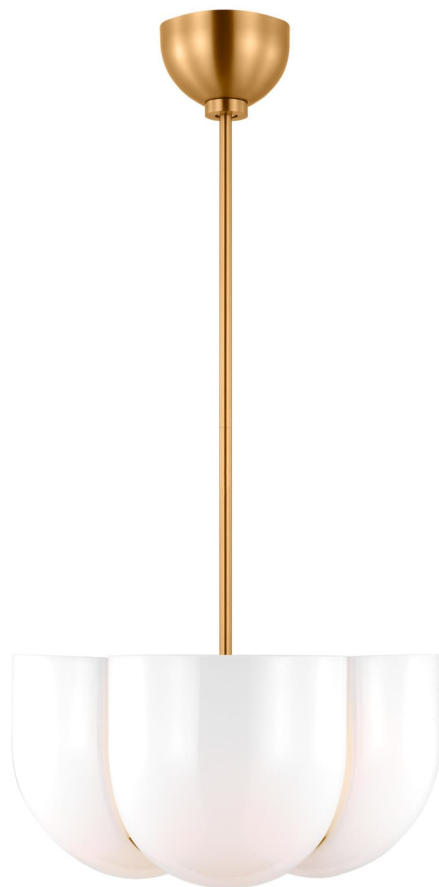

Спецификация    Артикул: LXP1044BBS

Подвесной светильник

## Cheverny Large Pendant

дизайнер: Christiane Lemieux

Ширина: 38.1 см

Общая высота: 170.2 см

Высота: 22.9 см

Навес: D

Цоколь: 4 - Candelabra - G16-1/2

Рейтинг: Damp Rated

Абажур: Glass Milk

Отделка: Полированная латунь

VISUAL COMFORT & Co.

spb LIGHTING

Санкт-Петербург, Академика Павлова д. 6 к. 1,

ежедневно 10:00 – 20:00

[sales@spblighting.ru](mailto:sales@spblighting.ru)

+7 812 4678 588