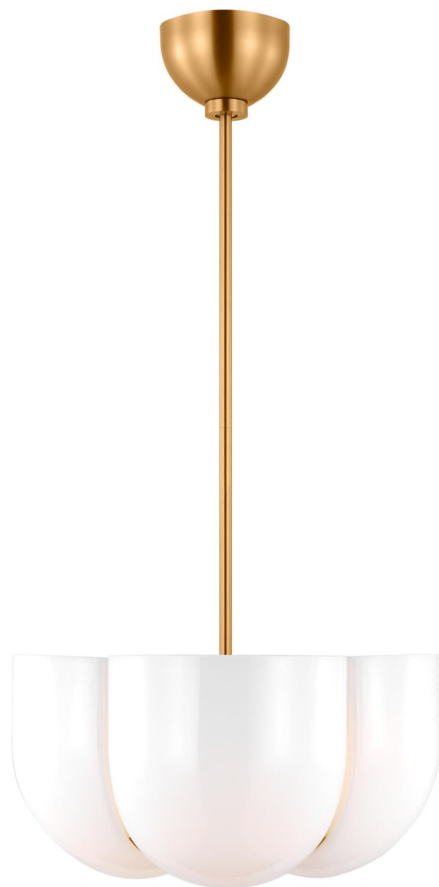

Спецификация Артикул: LXP1044BBS

Подвесной светильник

Cheverny Large Pendant

дизайнер: Christiane Lemieux

Ширина: 38.1 см

Общая высота: 170.2 см

Высота: 22.9 см

Навес: D

Цоколь: 4 - Candelabra - G16-1/2

Рейтинг: Damp Rated

Абажур: Glass Milk

Отделка: Полированная латунь

VISUAL COMFORT & Co.

spb LIGHTING

Санкт-Петербург, Академика Павлова д. 6 к. 1,

ежедневно 10:00 – 20:00