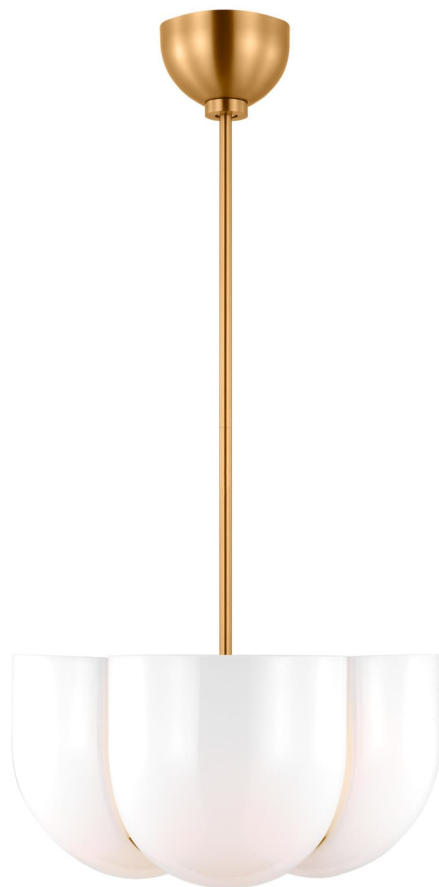

Спецификация    Артикул: LXP1044BBS

Подвесной светильник

## Cheverny Large

дизайнер: Christiane Lemieux

Ширина: 38.1 см

Общая высота: 170.2 см

Высота: 22.9 см

Навес: D

Цоколь: 4 - Candelabra - G16-1/2

Рейтинг: Damp Rated

Абажур: Glass Milk

Отделка: Полированная латунь

VISUAL COMFORT & Co.

ГАЛЕРЕЯ СВЕТА SPB LIGHTING

Санкт-Петербург, Академика Павлова д. 6 к. 1

ежедневно 10:00 - 20:00

sales@spblighting.ru    +7 812 4678 588