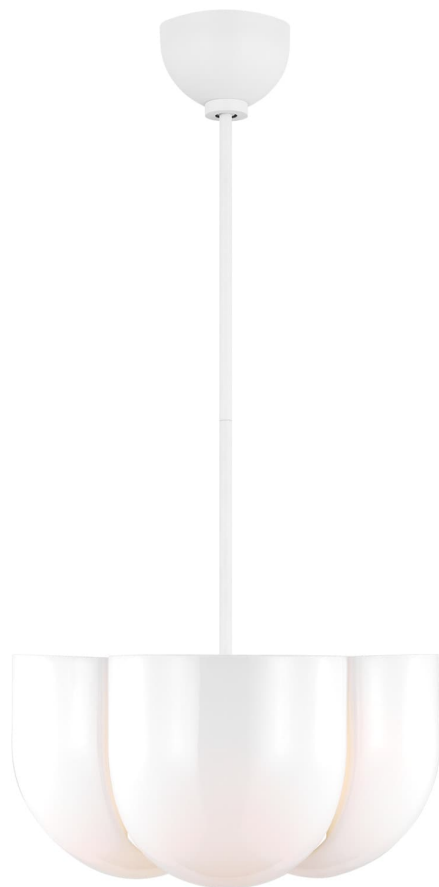

Спецификация Артикул: LXP1044MWT

Подвесной светильник

Cheverny Large Pendant

дизайнер: Christiane Lemieux

Ширина: 38.1 см

Общая высота: 170.2 см

Высота: 22.9 см

Навес: D

Цоколь: 4 - Candelabra - G16-1/2

Рейтинг: Damp Rated

Абажур: Glass Milk

Отделка: Матовый белый

VISUAL COMFORT & Co.

spb LIGHTING

Санкт-Петербург, Академика Павлова д. 6 к. 1,

ежедневно 10:00 – 20:00