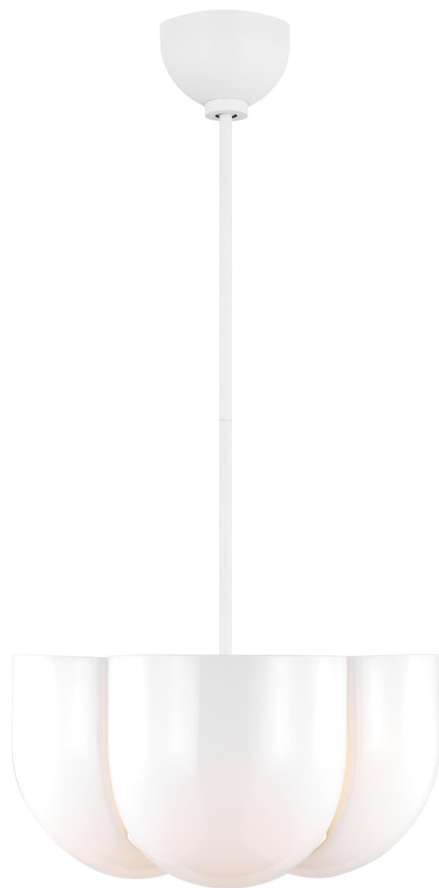

Спецификация    Артикул: LXP1044MWT

Подвесной светильник

## Cheverny Large Pendant

дизайнер: Christiane Lemieux

Ширина: 38.1 см

Общая высота: 170.2 см

Высота: 22.9 см

Навес: D

Цоколь: 4 - Candelabra - G16-1/2

Рейтинг: Damp Rated

Абажур: Glass Milk

Отделка: Матовый белый

VISUAL COMFORT & Co.

spb LIGHTING

Санкт-Петербург, Академика Павлова д. 6 к. 1,

ежедневно 10:00 – 20:00

[sales@spblighting.ru](mailto:sales@spblighting.ru)

+7 812 4678 588