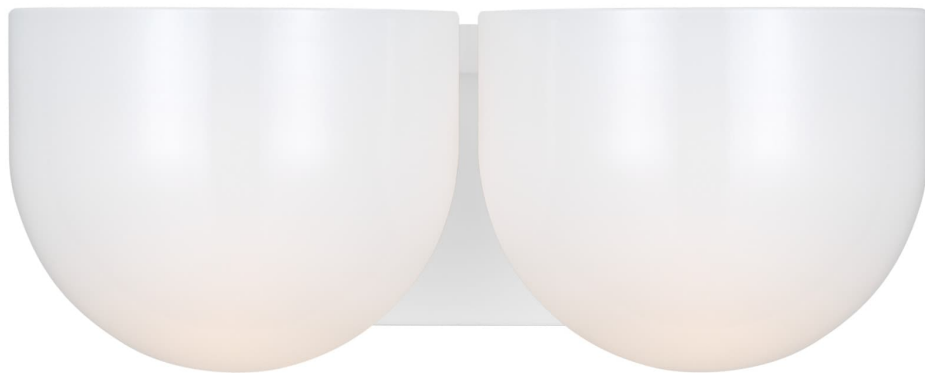

Спецификация Артикул: LXV1002MWT

Бра для ванной

Cheverny Medium Vanity

дизайнер: Christiane Lemieux

Ширина: 33 см

Высота: 12.7 см

Задняя панель: DP

Цоколь: 2 - Candelabra - G16-1/2

Рейтинг: Damp Rated

Абажур: Glass Milk

Отделка: Матовый белый

VISUAL COMFORT & CO.

spb LIGHTING

Санкт-Петербург, Академика Павлова д. 6 к. 1,

ежедневно 10:00 – 20:00

sales@spblighting.ru