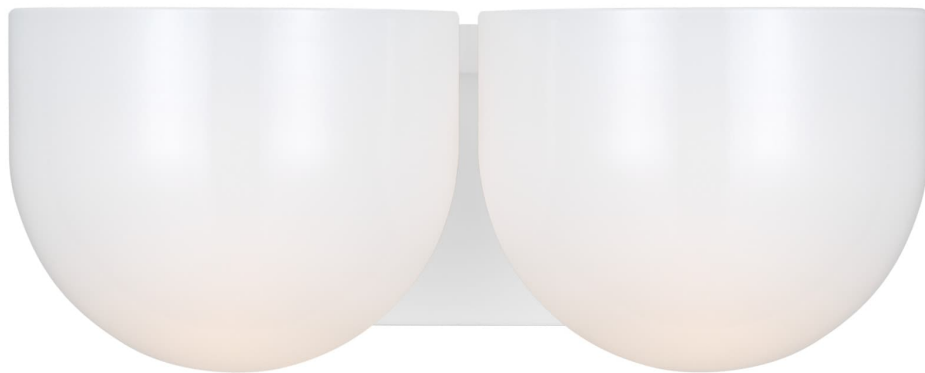

Спецификация Артикул: LXV1002MWT

Бра для ванной

Cheverny Medium Vanity

дизайнер: Christiane Lemieux

Ширина: 33 см

Высота: 12.7 см

Задняя панель: DP

Цоколь: 2 - Candelabra - G16-1/2

Рейтинг: Damp Rated

Абажур: Glass Milk

Отделка: Матовый белый

VISUAL COMFORT & Co.

spb LIGHTING

Санкт-Петербург, Академика Павлова д. 6 к. 1,

ежедневно 10:00 - 20:00

sales@spblighting.ru