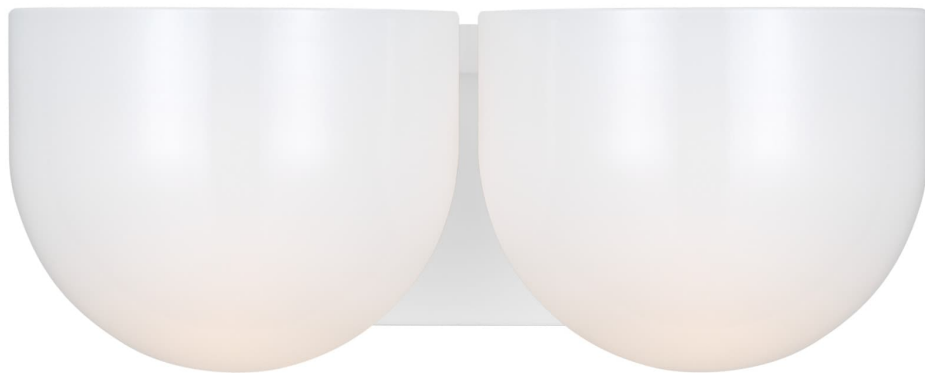

Спецификация    Артикул: LXV1002MWT

Бра для ванной

## Cheverny Medium Vanity

дизайнер: Christiane Lemieux

Ширина: 33 см

Высота: 12.7 см

Задняя панель: DP

Цоколь: 2 - Candelabra - G16-1/2

Рейтинг: Damp Rated

Абажур: Glass Milk