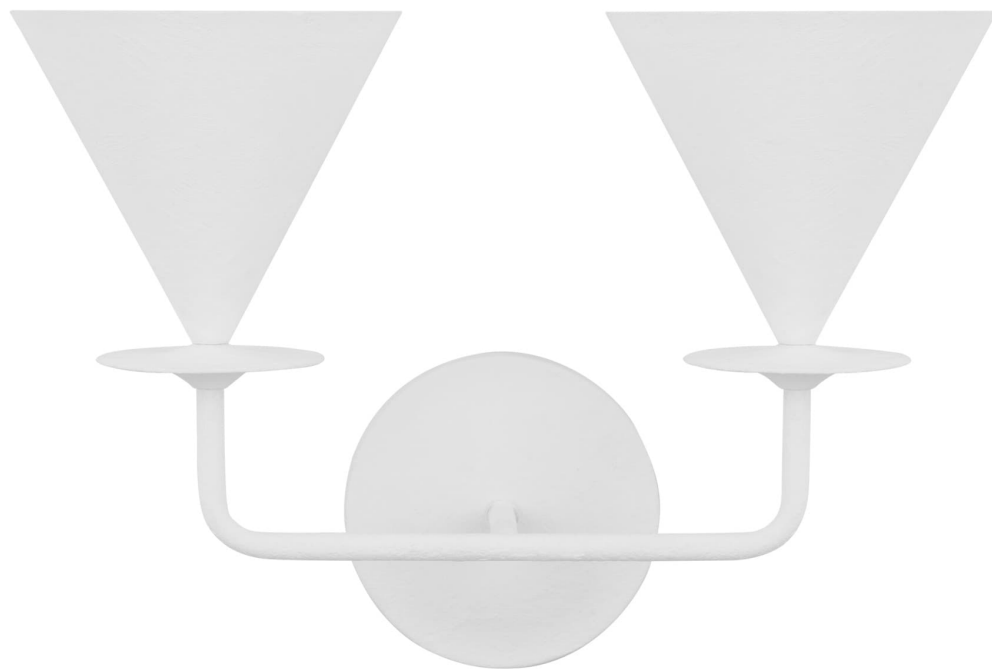

Спецификация Артикул: LXW1052CPST

Декоративное бра

Cornet Double Sconce

дизайнер: Christiane Lemieux

Ширина: 43.2 см

Высота: 30.5 см

Задняя панель: D

Цоколь: 2 - Candelabra - Torpedo

Рейтинг: Damp Rated

Абажур: Steel Cast Plaster

Отделка: Cast Plaster

VISUAL COMFORT & Co.

spb LIGHTING

Санкт-Петербург, Академика Павлова д. 6 к. 1,

ежедневно 10:00 – 20:00

sales@spblighting.ru