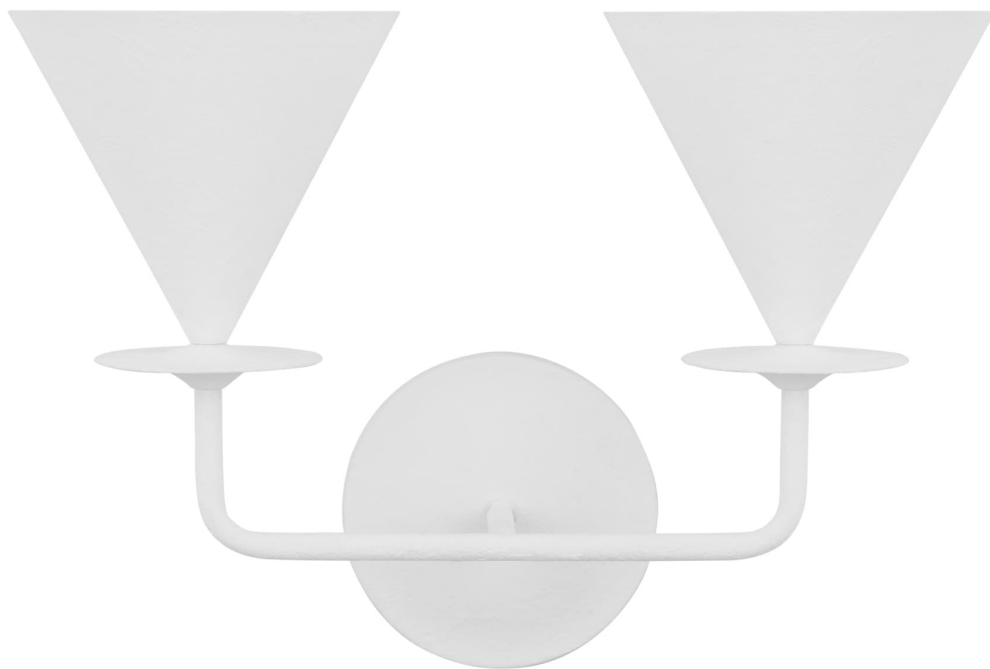

Спецификация Артикул: LXW1052CPST

Декоративное бра

Cornet Double Sconce

дизайнер: Christiane Lemieux

Ширина: 43.2 см

Высота: 30.5 см

Задняя панель: D

Цоколь: 2 - Candelabra - Torpedo

Рейтинг: Damp Rated

Абажур: Steel Cast Plaster

Отделка: Cast Plaster

VISUAL COMFORT & Co.

spb LIGHTING

Санкт-Петербург, Академика Павлова д. 6 к. 1,

ежедневно 10:00 - 20:00

sales@spblighting.ru