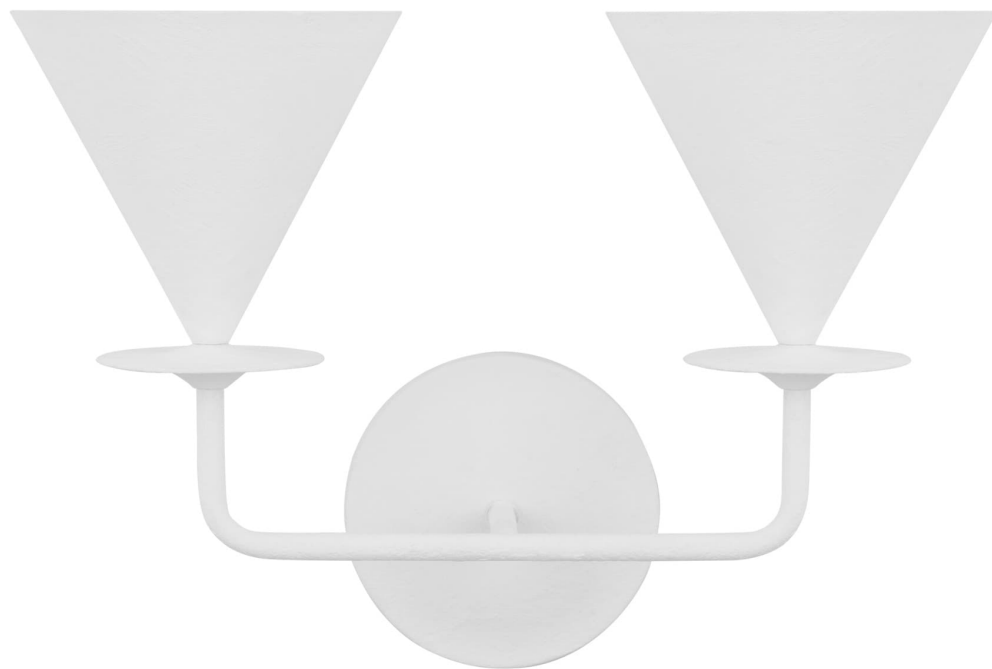

Спецификация   Артикул: LXW1052CPST

Декоративное бра

Cornet Double Sconce

дизайнер: Christiane Lemieux

Ширина: 43.2 см

Высота: 30.5 см

Задняя панель: D

Цоколь: 2 - Candelabra - Torpedo

Рейтинг: Damp Rated

Абажур: Steel Cast Plaster

Отделка: Cast Plaster

VISUAL COMFORT & Co.

spb LIGHTING

Санкт-Петербург, Академика Павлова д. 6 к. 1,

ежедневно 10:00 – 20:00

sales@spblighting.ru

+7 812 4678 588