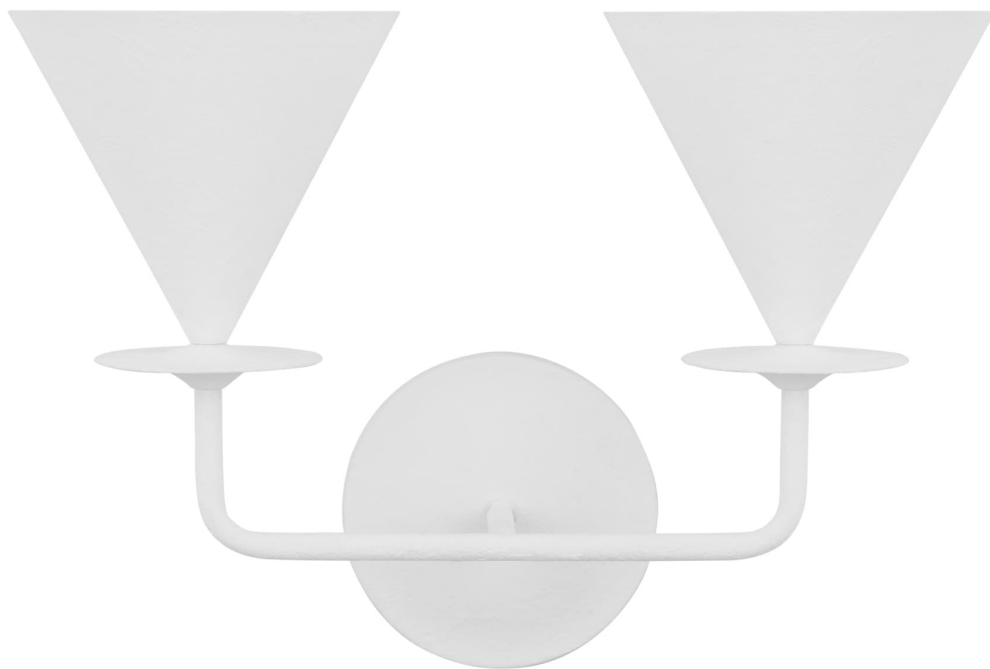

Спецификация Артикул: LXW1052CPST

Декоративное бра

Cornet Double Sconce

дизайнер: Christiane Lemieux

Ширина: 43.2 см

Высота: 30.5 см

Задняя панель: D

Цоколь: 2 - Candelabra - Torpedo

Рейтинг: Damp Rated

Абажур: Steel Cast Plaster

Отделка: Cast Plaster

VISUAL COMFORT & Co.

spb LIGHTING

Санкт-Петербург, Академика Павлова д. 6 к. 1,

ежедневно 10:00 – 20:00

sales@spblighting.ru