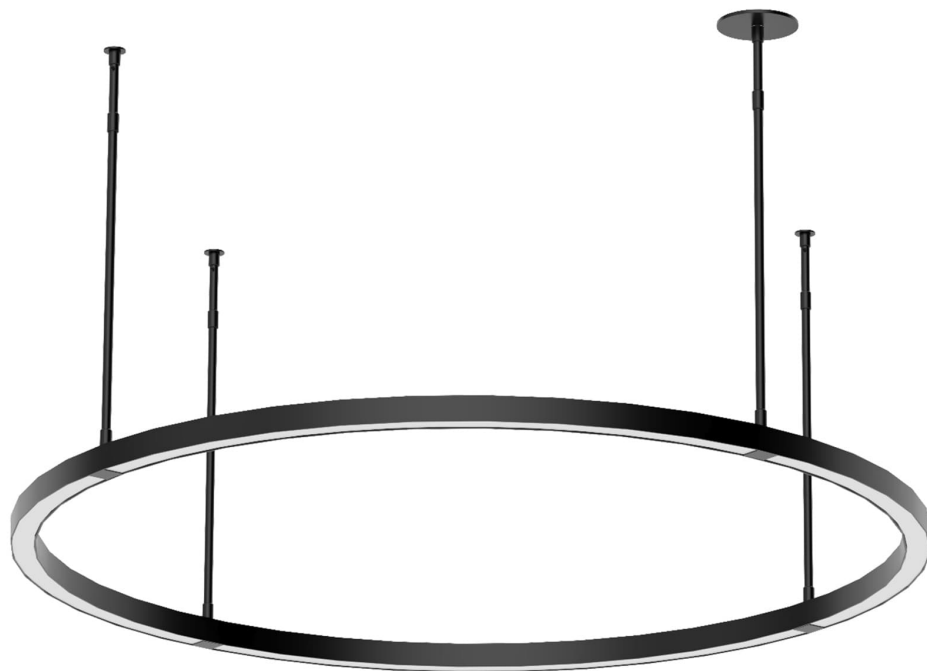

Спецификация Артикул: MDCH53927B

Люстра

Stagger Ring Large

дизайнер: Mick De Giulio

Длина: 91.4 см

Ширина: 91.4 см

Высота: 2.5 см

Отделка: Паслен черный