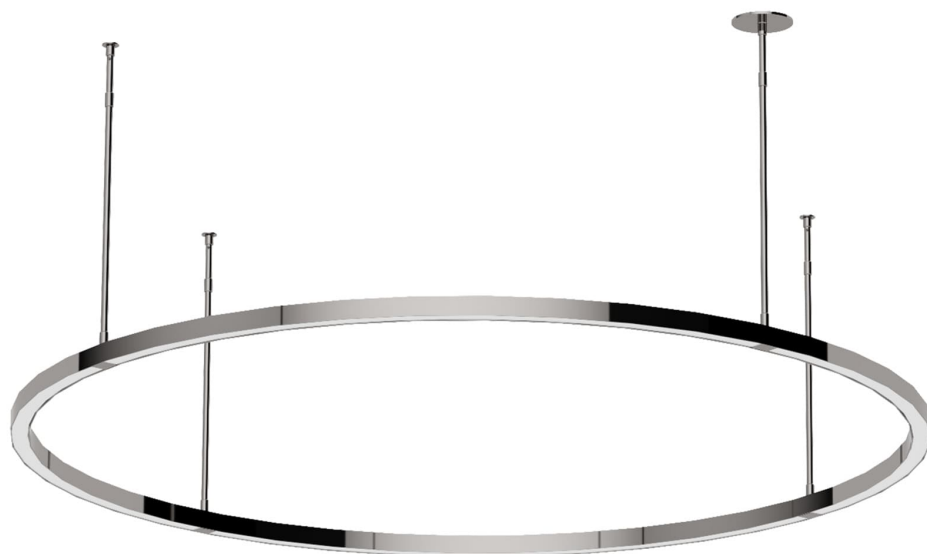

Спецификация    Артикул: MDCH54027B

Люстра

## Stagger Ring X-Large

дизайнер: Mick De Giulio

Длина: 121.9 см

Ширина: 121.9 см

Высота: 2.5 см

Отделка: Паслен черный

Цветовая температура: 2700K

VISUAL COMFORT & Co.