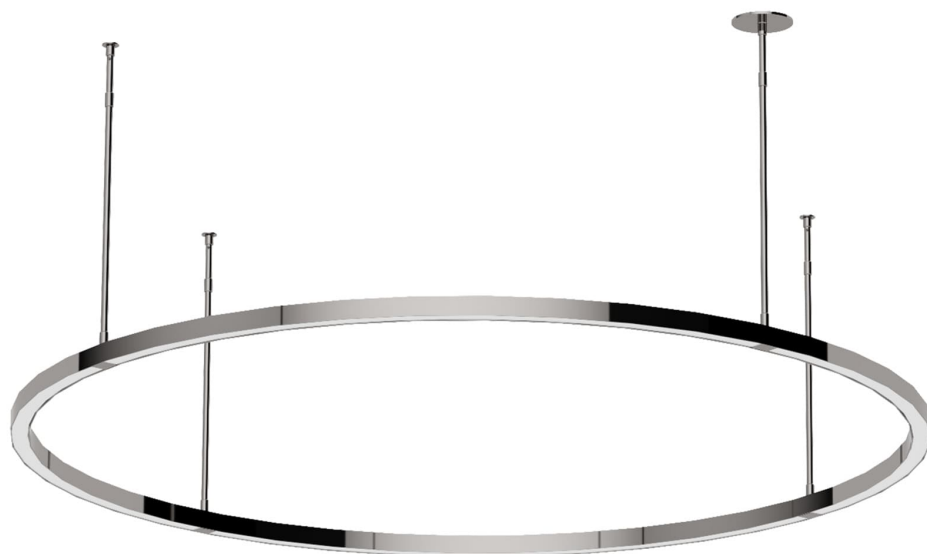

Спецификация   Артикул: MDCH54027B

Люстра

Stagger Ring X-Large

дизайнер: Mick De Giulio

Длина: 121.9 см

Ширина: 121.9 см

Высота: 2.5 см

Отделка: Паслен черный

Цветовая температура: 2700K

VISUAL COMFORT & Co.

spb LIGHTING

Санкт-Петербург, Академика Павлова д. 6 к. 1,

ежедневно 10:00 – 20:00

sales@spblighting.ru

+7 812 4678 588