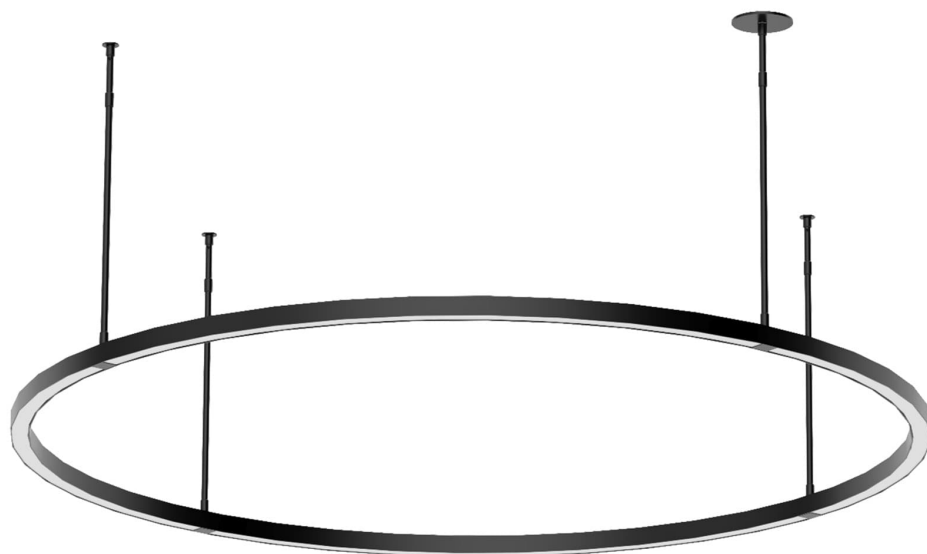

Спецификация   Артикул: MDCH54027PSS

Люстра

Stagger Ring X-Large

дизайнер: Mick De Giulio

Длина: 121.9 см

Ширина: 121.9 см

Высота: 2.5 см

Отделка: Полированная нержавеющая сталь

Цветовая температура: 2700K

VISUAL COMFORT & Co.

spb LIGHTING

Санкт-Петербург, Академика Павлова д. 6 к. 1,
ежедневно 10:00 – 20:00
sales@spblighting.ru   +7 812 4678 588