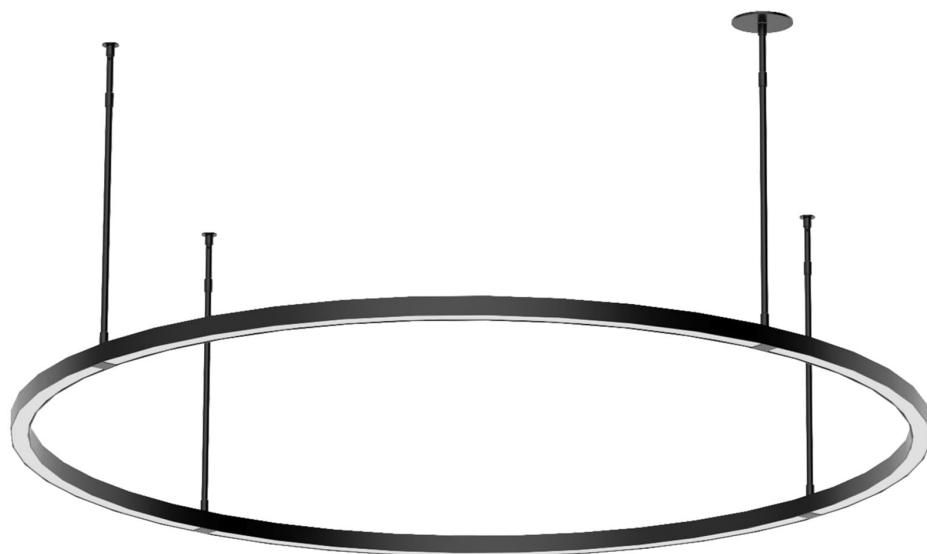

Спецификация    Артикул: MDCH54027PSS

Люстра

## Stagger Ring X-Large

дизайнер: Mick De Giulio

Длина: 121.9 см

Ширина: 121.9 см

Высота: 2.5 см

Отделка: Полированная нержавеющая сталь

Цветовая температура: 2700К

VISUAL COMFORT & Co.