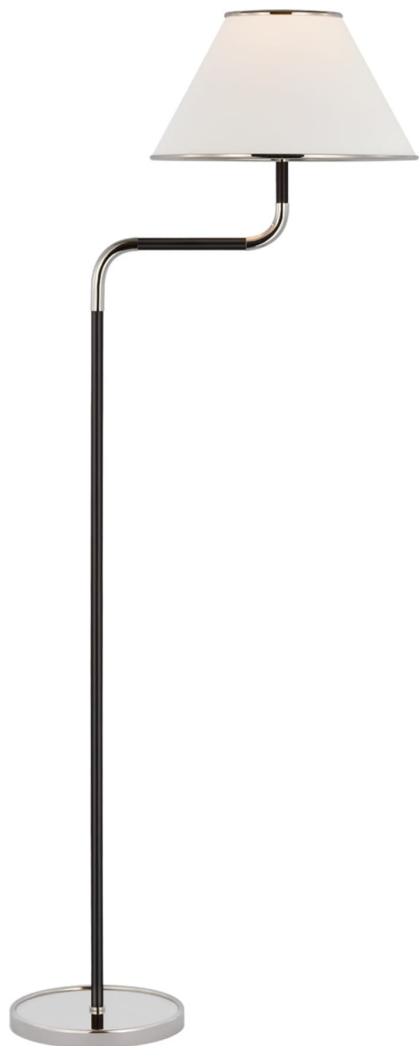

Спецификация Артикул: MF1055PN/EB-L

Декоративный торшер

Rigby Medium Bridge Arm

дизайнер: Marie Flanigan

Высота: 137.8см см

Ширина: 35.6см см

Глубина: 54.6см см

Основание: 24.1 см круглое

Абажур: 15.2 x 35.6 x 21.6 см

Цоколь: E27 Dimmer

Мощность: 15 LED A19

Вес: 8.6 кг

Отделка: Polished Nickel and Ebony

Материал абажура: Лен

VISUAL COMFORT & Co.

spb LIGHTING