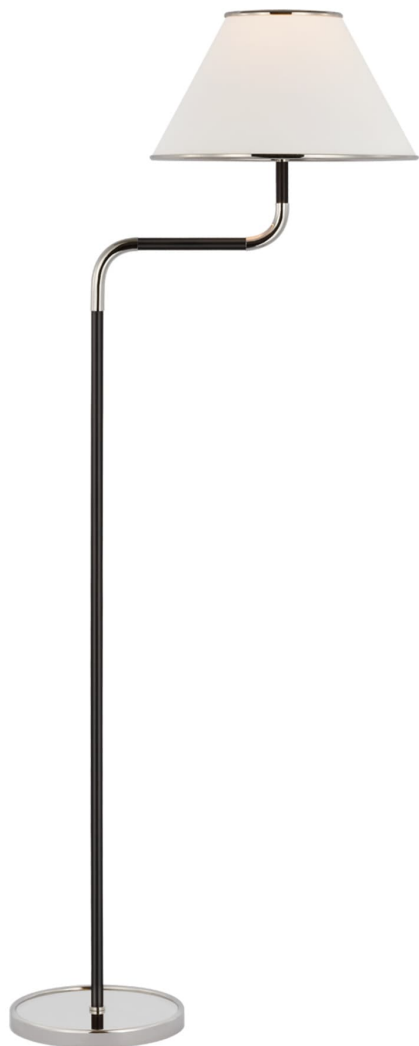

Спецификация Артикул: MF1055PN/EB-L

Декоративный торшер

Rigby Medium Bridge Arm

дизайнер: Marie Flanigan

Высота: 137.8cm см

Ширина: 35.6cm см

Глубина: 54.6cm см

Основание: 24.1 см круглое

Абажур: 15.2 x 35.6 x 21.6 см

Цоколь: E27 Dimmer

Мощность: 15 LED A19

Вес: 8.6 кг

Отделка: Polished Nickel and Ebony

Материал абажура: Лен

VISUAL COMFORT & Co.

spb LIGHTING