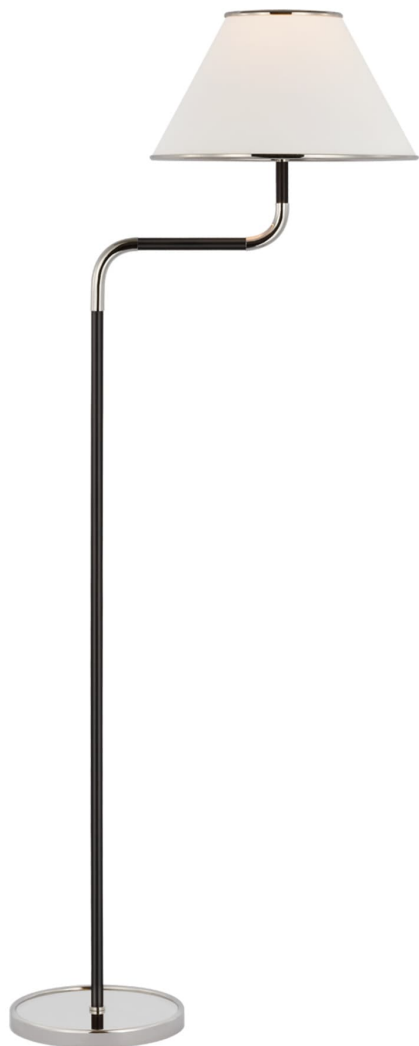

Спецификация Артикул: MF1055PN/EB-L

Декоративный торшер

Rigby Medium Bridge Arm

дизайнер: Marie Flanigan

Высота: 137.8см см

Ширина: 35.6см см

Глубина: 54.6см см

Основание: 24.1 см круглое

Абажур: 15.2 x 35.6 x 21.6 см

Цоколь: E27 Dimmer

Мощность: 15 LED A19

Вес: 8.6 кг

Отделка: Polished Nickel and Ebony

Материал абажура: Лен

VISUAL COMFORT & CO.

spb LIGHTING