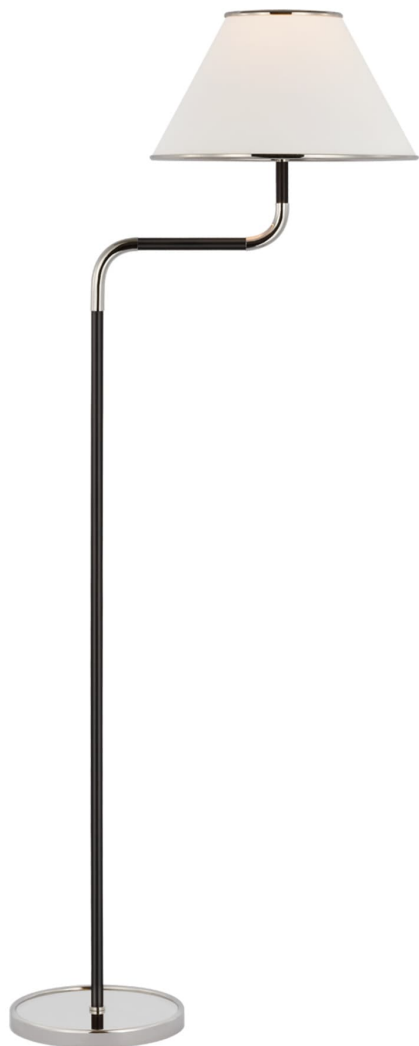

Спецификация Артикул: MF1055PN/EB-L

Декоративный торшер

Rigby Medium Bridge Arm

дизайнер: Marie Flanigan

Высота: 137.8cm см

Ширина: 35.6cm см

Глубина: 54.6cm см

Основание: 24.1 см круглое

Абажур: 15.2 x 35.6 x 21.6 см

Цоколь: E27 Dimmer

Мощность: 15 LED A19

Вес: 8.6 кг

Отделка: Polished Nickel and Ebony

Материал абажура: Лен

VISUAL COMFORT & CO.

spb LIGHTING