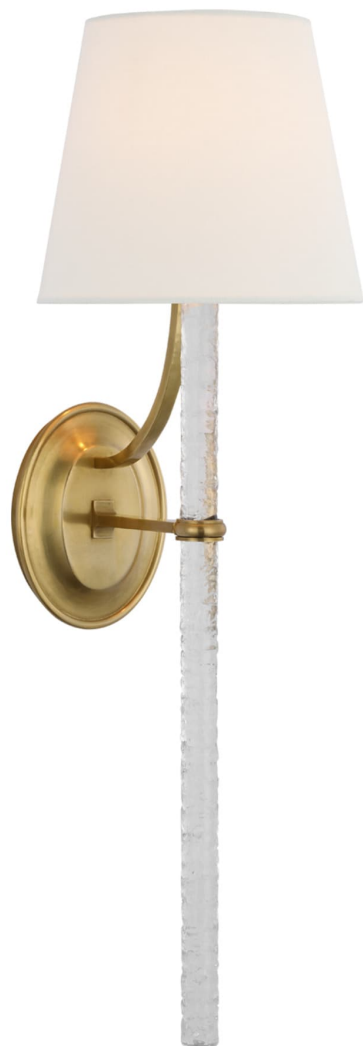

Спецификация Артикул: MF2326SB/CWG-L

Декоративное бра
Abigail XL Sconce

дизайнер: Marie Flanigan

Высота: 63.5 см

Ширина: 20.3 см

Глубина: 22.9 см

Задняя панель: 10.16 x 12.70 cm Oval

Цоколь: E12 Candelabra

Мощность: 6.5 LED B11

Абажур: 12.70 x 20.32 cm x 17.78 cm

Вес: 1.81 кг

Отделка: Soft Brass and Clear Wavy Glass

Материал абажура: 13.97 см x 20.32 см x 17.78
см Linen