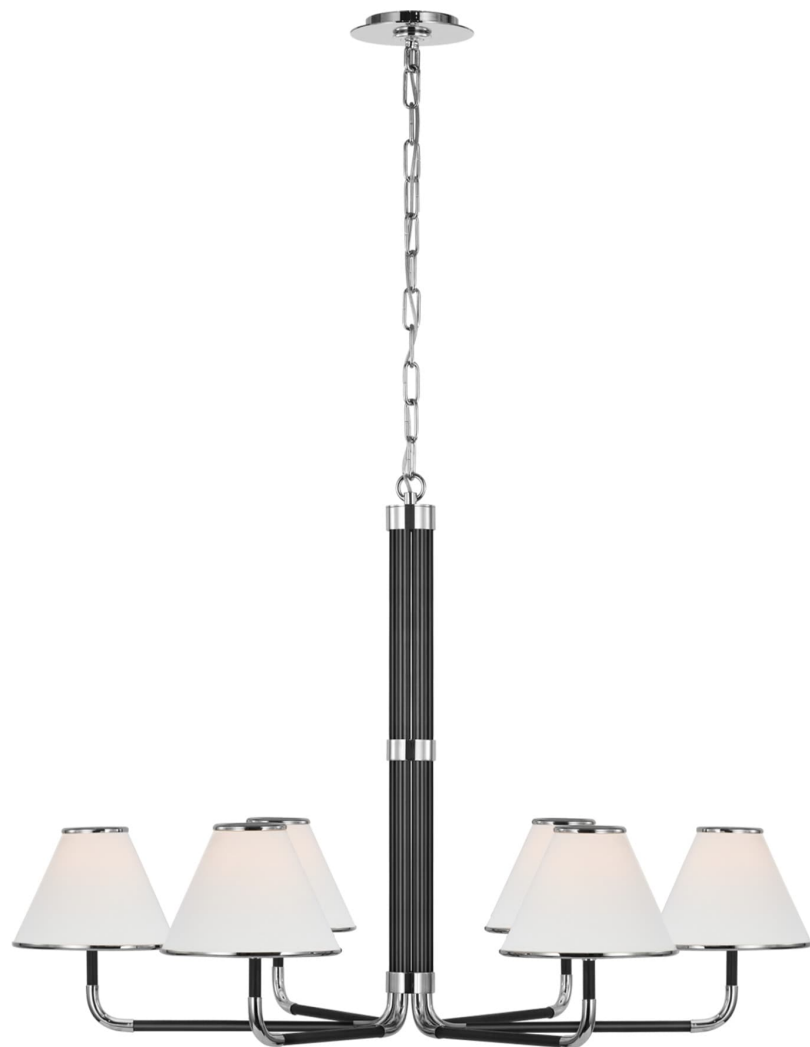

Спецификация

Артикул: MF5056PN/EB-L

Люстра

Rigby XL

дизайнер: Marie Flanigan

Высота: 67.3 см

Ширина: 95.9 см

Навес: 11.4 см круглый

Абажур: 7.6 x 19.7 x 15.2 см

Цоколь: 6 - E14 Candelabra

Мощность: 6 - 6.5 LED B11

IP Рейтинг: IP20 Class I

Вес: 8.2 кг

Отделка: Polished Nickel and Ebony

Материал абажура: Лен

VISUAL COMFORT & Co.