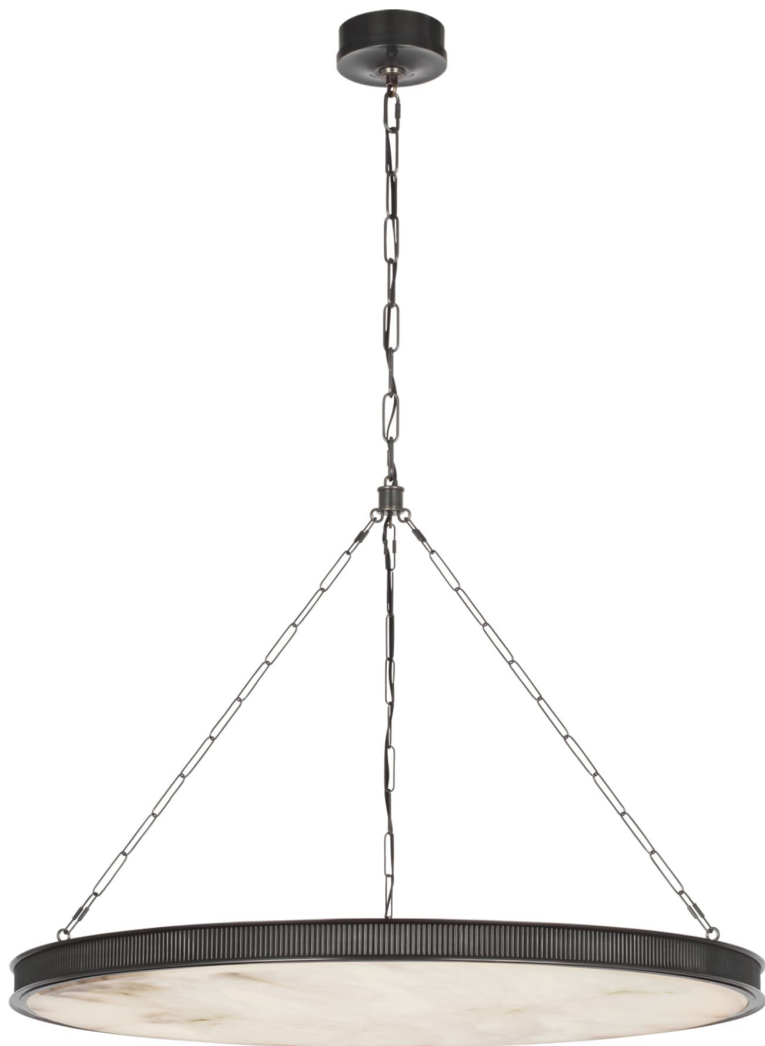

Спецификация    Артикул: MF5206BZ-ALB

Люстра

Matthew 40"

дизайнер: Marie Flanigan

Высота светильника: 71.1 см

Ширина: 101.6 см

Навес: 15.24 Round

Источник света: Dedicated LED

Мощность: 65w (7800lm)

Длина цепи: 182.9 см

Вес: 51.25 кг

Отделка: Бронза

Материал абажура: Алебастр

VISUAL COMFORT & Co.

spb LIGHTING

Санкт-Петербург, Академика Павлова д. 6 к. 1,