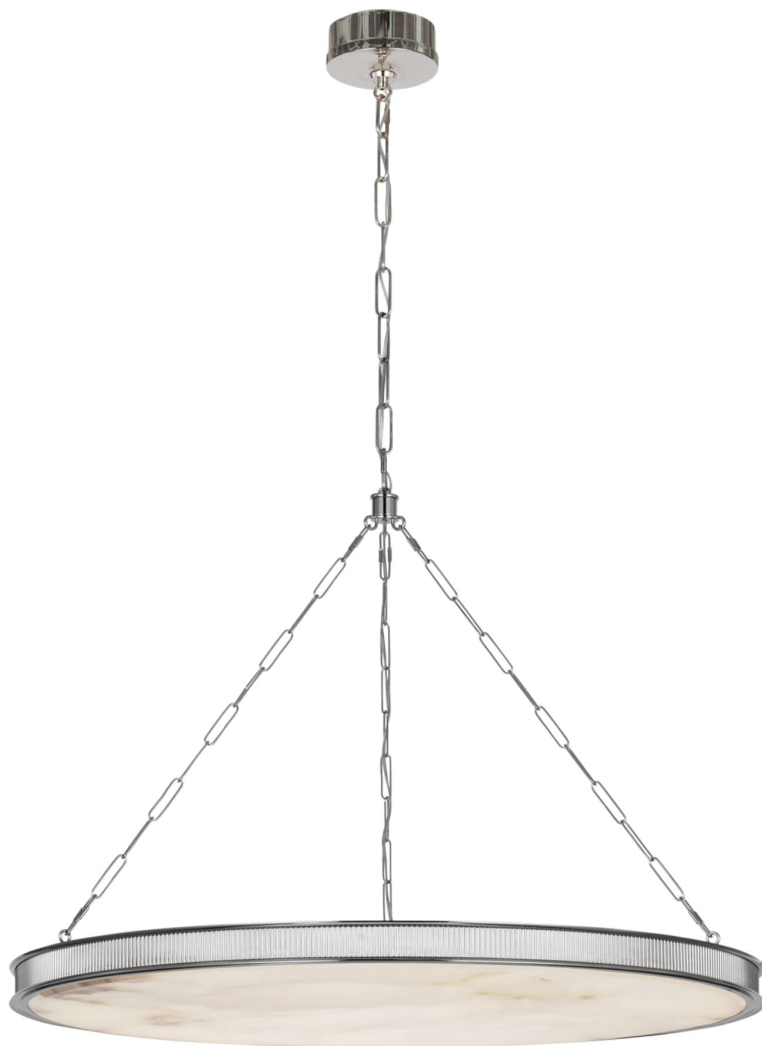

Спецификация Артикул: MF5206PN-ALB

Люстра

Matthew 40"

дизайнер: Marie Flanigan

Высота светильника: 71.1 см

Ширина: 101.6 см

Навес: 15.24 Round

Источник света: Dedicated LED

Мощность: 65w (7800lm)

Длина цепи: 182.9 см

Вес: 51.25 кг

Отделка: Полированный никель

Материал абажура: Алебастр

VISUAL COMFORT & Co.

spb LIGHTING

Санкт-Петербург, Академика Павлова д. 6 к. 1,