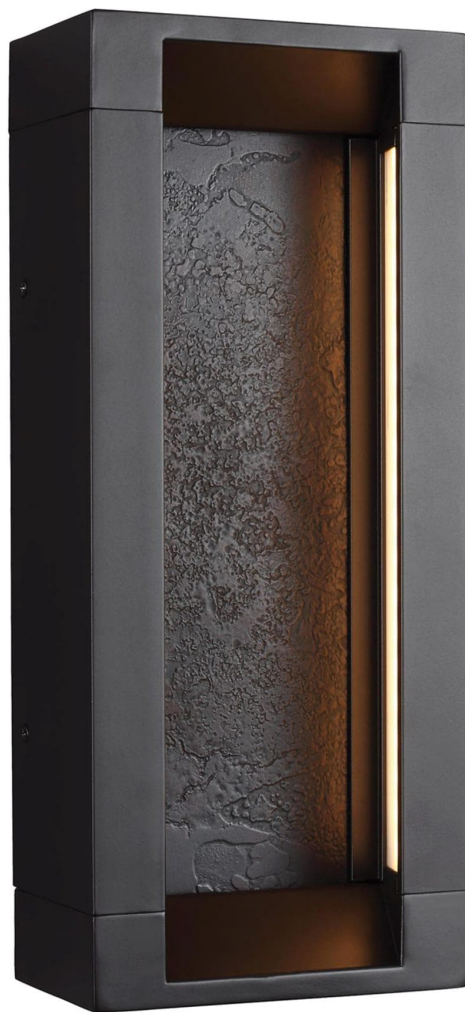

Спецификация Артикул: OL11601ORB-LED

Наружный настенный светильник

Mattix Small

дизайнер: Feiss Collection

Ширина: 15.2 см

Высота: 36.5 см

Задняя панель: DP:2.54см W:14.61см H:20см

ОВ DOWN:18.42см Rectangular

Цоколь: 1 - Integrated - Array

Отделка: Масляная натертая бронза

Лампы: Integrated LED

VISUAL COMFORT & Co.

spb LIGHTING

Санкт-Петербург, Академика Павлова д. 6 к. 1,

ежедневно 10:00 – 20:00

sales@spblighting.ru