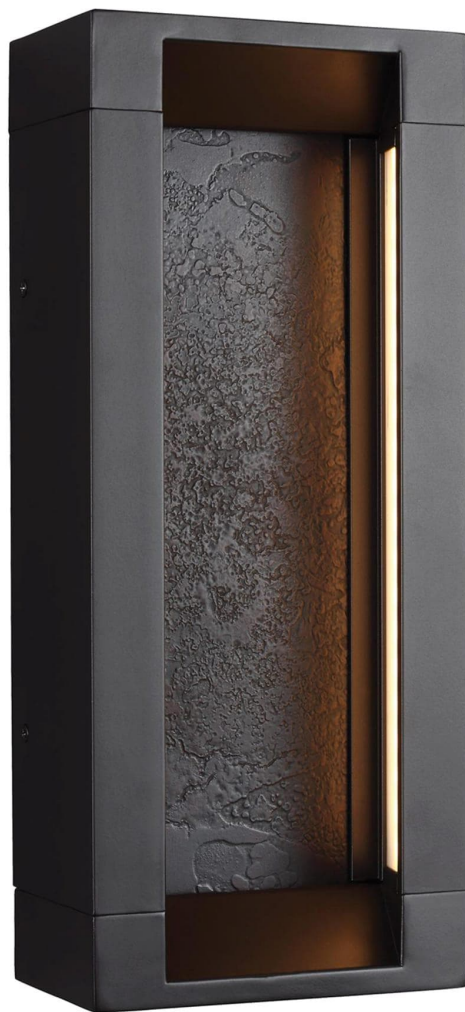

Спецификация    Артикул: OL11601ORB-LED

Наружный настенный светильник

## Mattix Small

дизайнер: Feiss Collection

Ширина: 15.2 см

Высота: 36.5 см

Задняя панель: DP:2.54см W:14.61см H:20см

ОВ DOWN:18.42см Rectangular

Цоколь: 1 - Integrated - Array

Отделка: Масляная натертая бронза