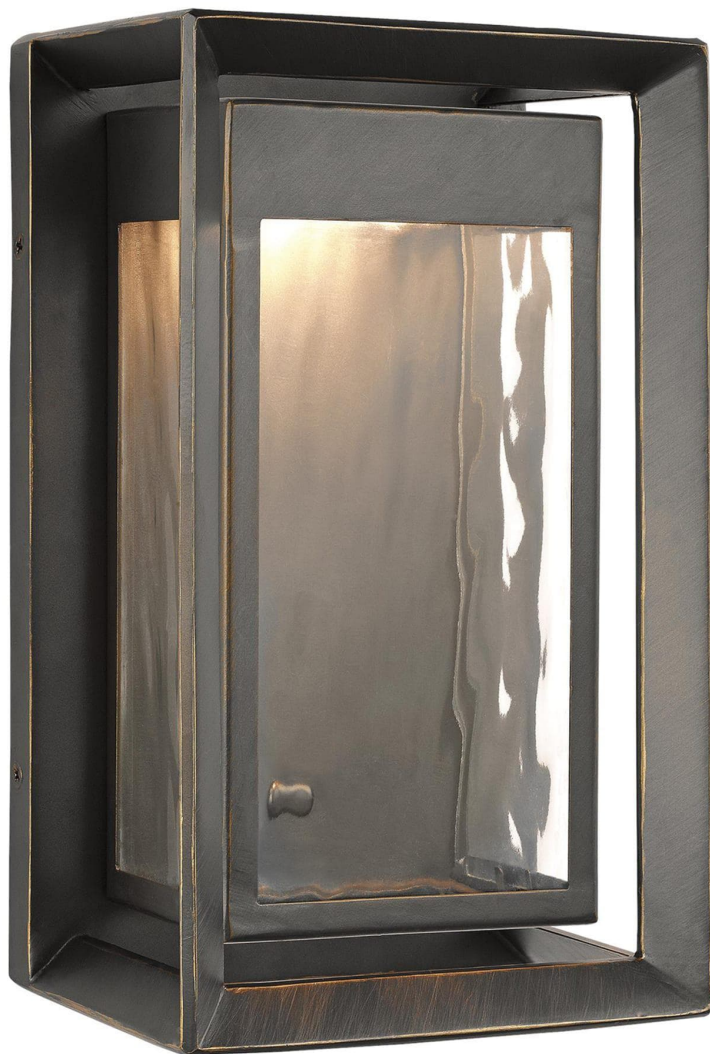

Спецификация Артикул: OL13700ANBZ-L1

Наружный настенный светильник
Urbandale Small LED

дизайнер: Feiss Collection

Ширина: 15.2 см

Высота: 25.4 см

Задняя панель: DP:1.27см W:14.61см H:17.15см

ОВ DOWN:12.7см Rectangular

Цоколь: 1 - Integrated - Array

Отделка: Античная бронза

VISUAL COMFORT & Co.

spb LIGHTING

Санкт-Петербург, Академика Павлова д. 6 к. 1,
ежедневно 10:00 - 20:00
sales@spblighting.ru +7 812 4678 588