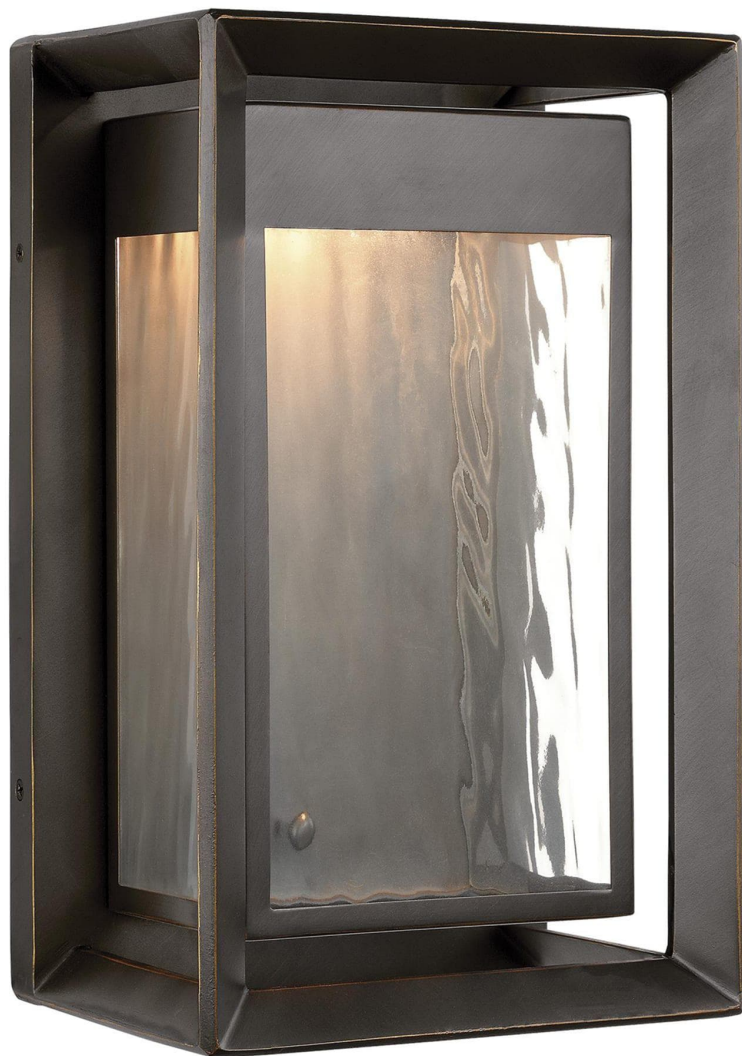

Спецификация Артикул: OL13701ANBZ-L1

Наружный настенный светильник
Urbandale Medium LED

дизайнер: Feiss Collection

Ширина: 20.3 см

Высота: 33 см

Задняя панель: DP:1.27см W:19.05см

H:20.96см OB DOWN:16.51см Rectangular

Цоколь: 1 - Integrated - Array

Отделка: Античная бронза

VISUAL COMFORT & Co.

spb LIGHTING

Санкт-Петербург, Академика Павлова д. 6 к. 1,
ежедневно 10:00 – 20:00
sales@spblighting.ru +7 812 4678 588