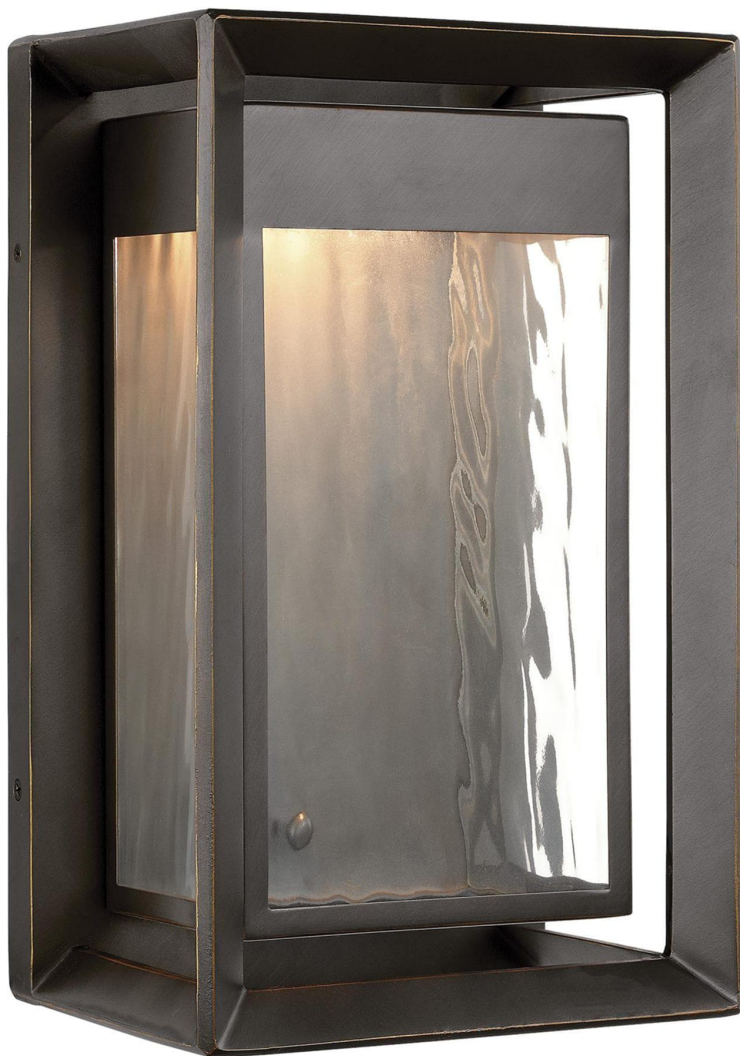

Спецификация    Артикул: OL13701ANBZ-L1

Наружный настенный светильник  
Urbandale Medium LED

дизайнер: Feiss Collection

Ширина: 20.3 см

Высота: 33 см

Задняя панель: DP:1.27см W:19.05см

H:20.96см OB DOWN:16.51см Rectangular

Цоколь: 1 - Integrated - Array

Отделка: Античная бронза

VISUAL COMFORT & Co.

spb LIGHTING

Санкт-Петербург, Академика Павлова д. 6 к. 1,  
ежедневно 10:00 - 20:00  
sales@spblighting.ru    +7 812 4678 588