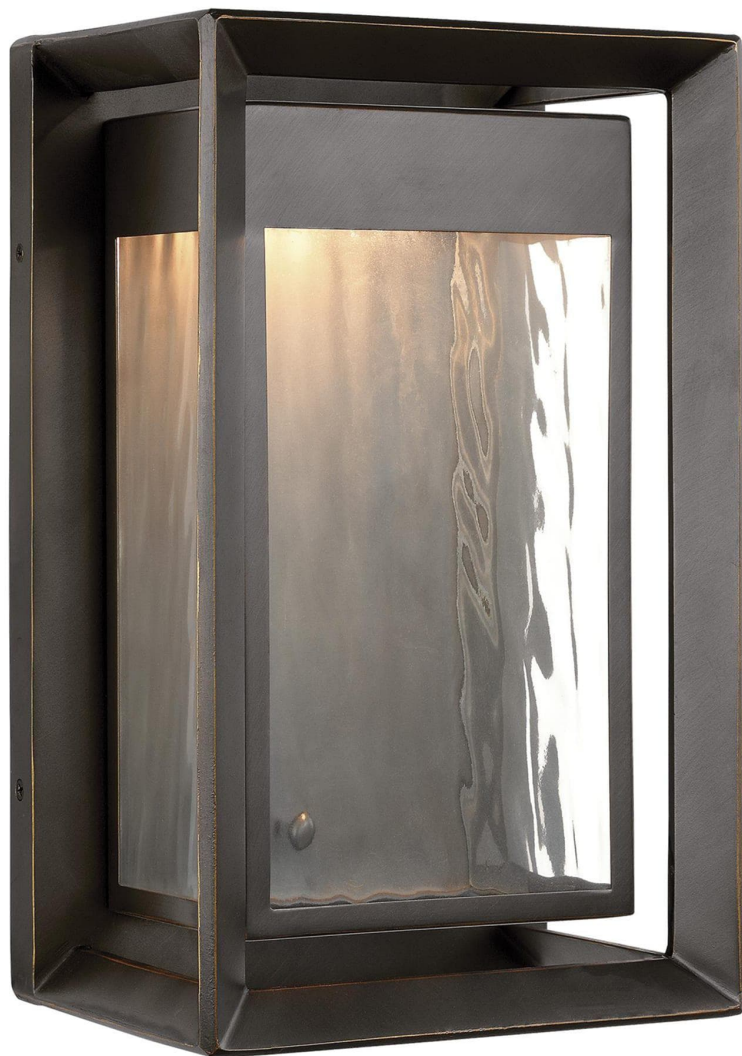

Спецификация    Артикул: OL13701ANBZ-L1

Наружный настенный светильник  
Urbandale Medium LED

дизайнер: Feiss Collection

Ширина: 20.3 см

Высота: 33 см

Задняя панель: DP:1.27см W:19.05см

H:20.96см OB DOWN:16.51см Rectangular

Цоколь: 1 - Integrated - Array

Отделка: Античная бронза

VISUAL COMFORT & Co.

spb LIGHTING

Санкт-Петербург, Академика Павлова д. 6 к. 1,  
ежедневно 10:00 – 20:00  
sales@spblighting.ru    +7 812 4678 588