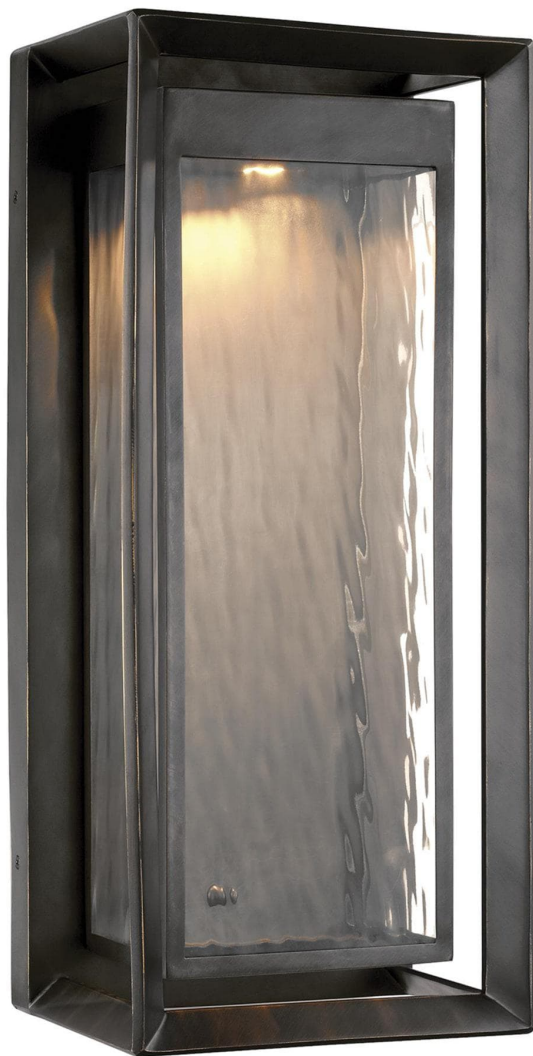

Спецификация    Артикул: OL13703ANBZ-L1

Наружный настенный светильник

Urbandale Tall LED

дизайнер: Feiss Collection

Ширина: 25.4 см

Высота: 58.4 см

Задняя панель: DP:1.27см W:24.13см H:47.63см

ОВ DOWN:29.21см Rectangular

Цоколь: 1 - Integrated - Array

Отделка: Античный цинк

VISUAL COMFORT & Co.

spb LIGHTING

Санкт-Петербург, Академика Павлова д. 6 к. 1,

ежедневно 10:00 – 20:00

[sales@spblighting.ru](mailto:sales@spblighting.ru)