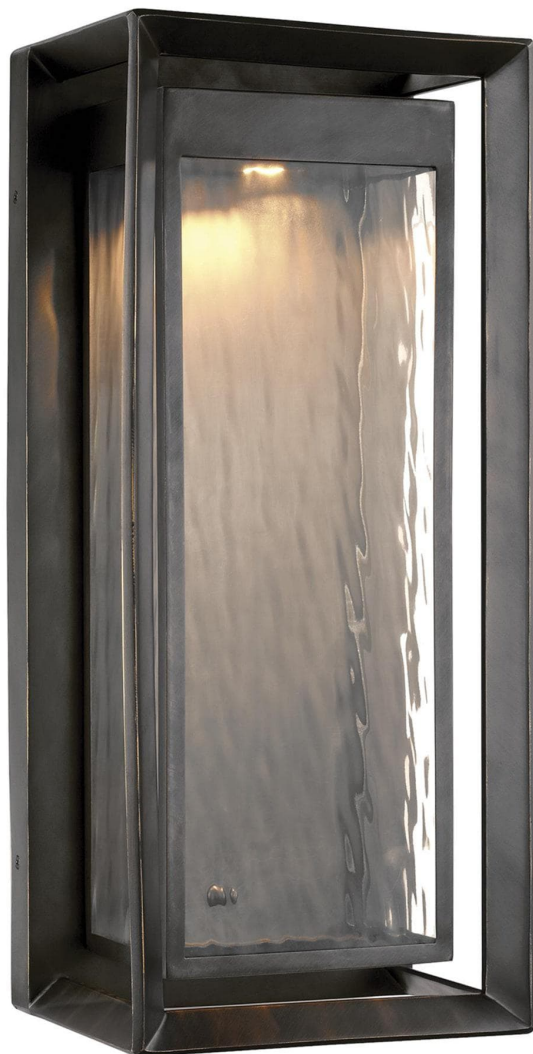

Спецификация Артикул: OL13703ANBZ-L1

Наружный настенный светильник

Urbandale Tall LED

дизайнер: Feiss Collection

Ширина: 25.4 см

Высота: 58.4 см

Задняя панель: DP:1.27см W:24.13см H:47.63см

ОВ DOWN:29.21см Rectangular

Цоколь: 1 - Integrated - Array

Отделка: Античный цинк

VISUAL COMFORT & Co.

spb LIGHTING

Санкт-Петербург, Академика Павлова д. 6 к. 1,

ежедневно 10:00 – 20:00

sales@spblighting.ru

+7 812 4678 588