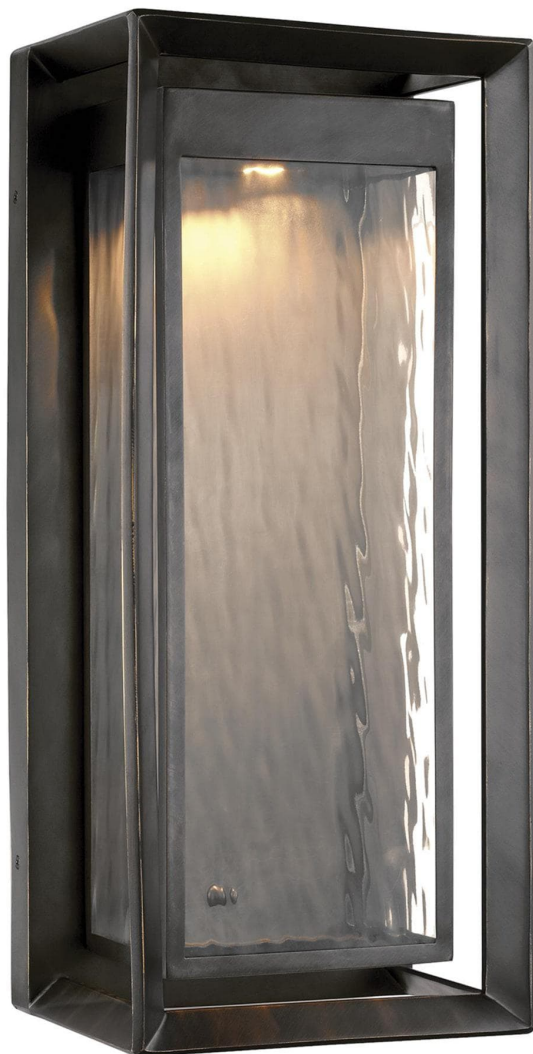

Спецификация    Артикул: OL13703ANBZ-L1

Наружный настенный светильник

Urbandale Tall LED

дизайнер: Feiss Collection

Ширина: 25.4 см

Высота: 58.4 см

Задняя панель: DP:1.27см W:24.13см H:47.63см

ОВ DOWN:29.21см Rectangular

Цоколь: 1 - Integrated - Array

Отделка: Античный цинк

VISUAL COMFORT & Co.

spb LIGHTING

Санкт-Петербург, Академика Павлова д. 6 к. 1,

ежедневно 10:00 – 20:00

sales@spblighting.ru

+7 812 4678 588