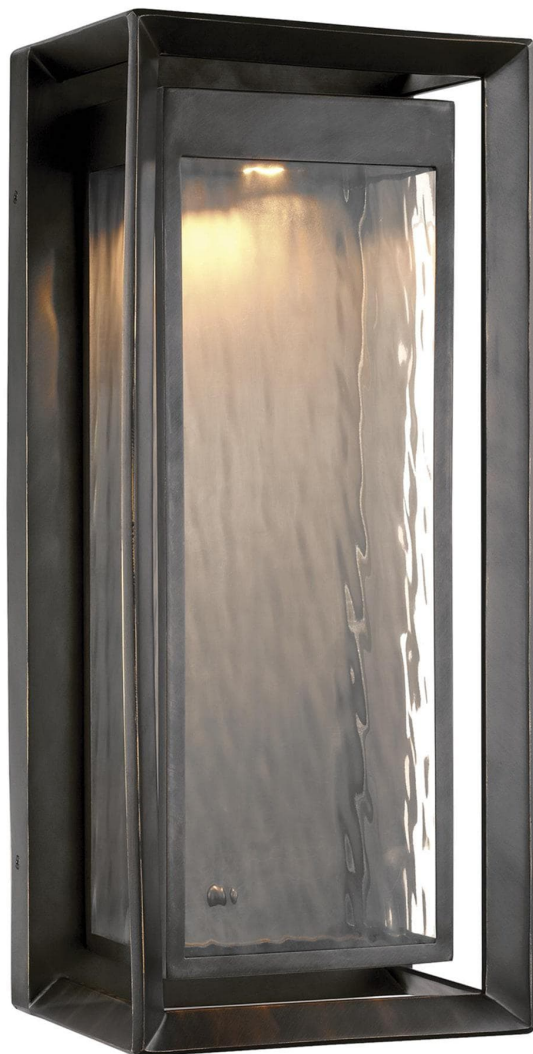

Спецификация Артикул: OL13703ANBZ-L1

Наружный настенный светильник

Urbandale Tall LED

дизайнер: Feiss Collection

Ширина: 25.4 см

Высота: 58.4 см

Задняя панель: DP:1.27см W:24.13см H:47.63см

ОВ DOWN:29.21см Rectangular

Цоколь: 1 - Integrated - Array

Отделка: Античный цинк

VISUAL COMFORT & Co.

spb LIGHTING

Санкт-Петербург, Академика Павлова д. 6 к. 1,

ежедневно 10:00 - 20:00

sales@spblighting.ru

+7 812 4678 588