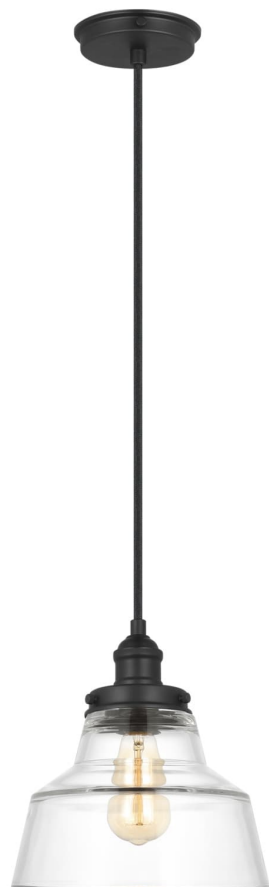

Спецификация    Артикул: P1348МВК

Подвесной светильник

## Baskin Chimney

дизайнер: Feiss Collection

Диаметр: 25.4 см

Высота: 26.4 см

Навес: D:12.7см H:0.8712.7см Round

Цоколь: 1 - Medium - A19

Отделка: Черная полночь

VISUAL COMFORT & Co.