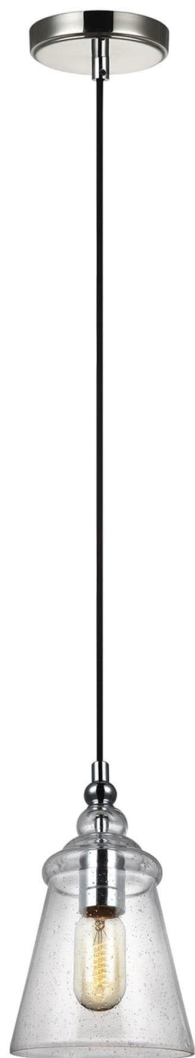

Спецификация    Артикул: P1449CH

Подвесной светильник

## Loras Mini

дизайнер: Feiss Collection

Диаметр: 14.6 см

Высота: 24.1 см

Навес: D:12.7см H:2.54см Round

Цоколь: 1 - Medium - A19

Отделка: Хром

Лампы: Лампы в комплект не входят