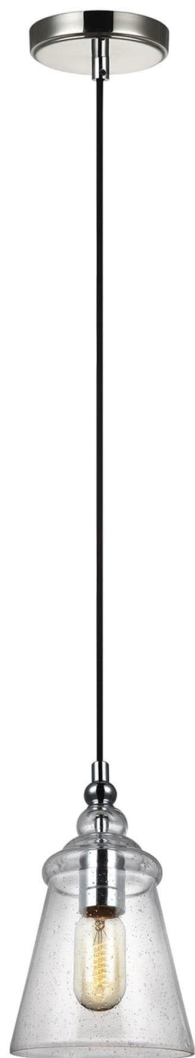

Спецификация Артикул: P1449CH

Подвесной светильник

Loras Mini

дизайнер: Feiss Collection

Диаметр: 14.6 см

Высота: 24.1 см

Навес: D:12.7см H:2.54см Round

Цоколь: 1 - Medium - A19

Отделка: Хром

Лампы: Лампы в комплект не входят

VISUAL COMFORT & Co.

spb LIGHTING

Санкт-Петербург, Академика Павлова д. 6 к. 1,

ежедневно 10:00 – 20:00

sales@spblighting.ru

+7 812 4678 588