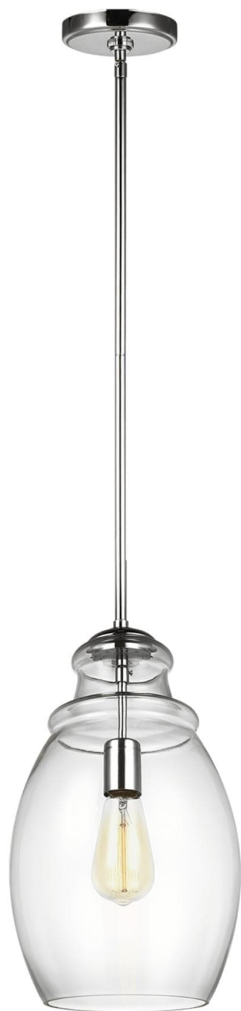

Спецификация Артикул: P1484CH

Подвесной светильник

Marino

дизайнер: Feiss Collection

Диаметр: 23.5 см

Высота: 41.3 см

Навес: D:12.7см H:0.8712.7см Round

Цоколь: 1 - Medium - A19

Отделка: Хром

VISUAL COMFORT & Co.

spb LIGHTING

Санкт-Петербург, Академика Павлова д. 6 к. 1,

ежедневно 10:00 – 20:00

sales@spblighting.ru

+7 812 4678 588