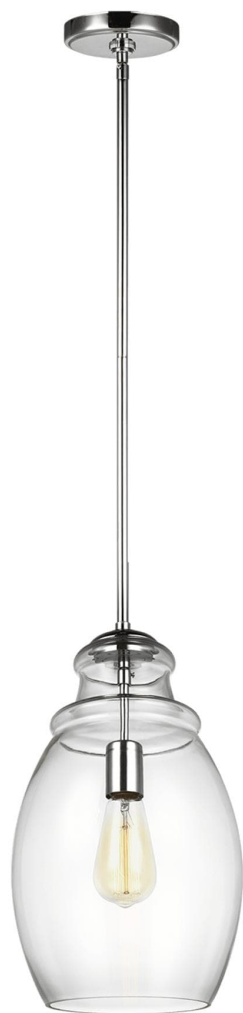

Спецификация    Артикул: P1484CH

Подвесной светильник

**Marino**

дизайнер: Feiss Collection

Диаметр: 23.5 см

Высота: 41.3 см

Навес: D:12.7см H:0.8712.7см Round

Цоколь: 1 - Medium - A19

Отделка: Хром

VISUAL COMFORT & Co.

spb LIGHTING

Санкт-Петербург, Академика Павлова д. 6 к. 1,

ежедневно 10:00 – 20:00

[sales@spblighting.ru](mailto:sales@spblighting.ru)

+7 812 4678 588