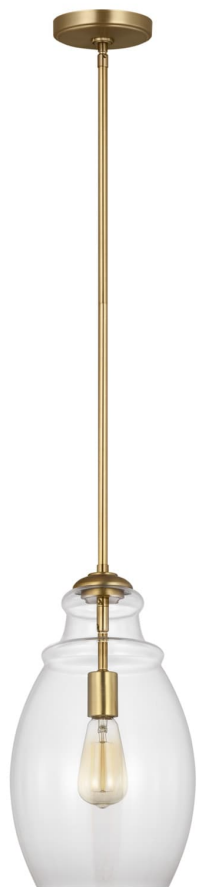

Спецификация Артикул: P1484SB

Подвесной светильник

Marino

дизайнер: Feiss Collection

Диаметр: 23.5 см

Высота: 41.3 см

Навес: D:12.7см H:0.8712.7см Round

Цоколь: 1 - Medium - A19

Отделка: Атласная латунь

VISUAL COMFORT & Co.

spb LIGHTING

Санкт-Петербург, Академика Павлова д. 6 к. 1,

ежедневно 10:00 – 20:00

sales@spblighting.ru

+7 812 4678 588