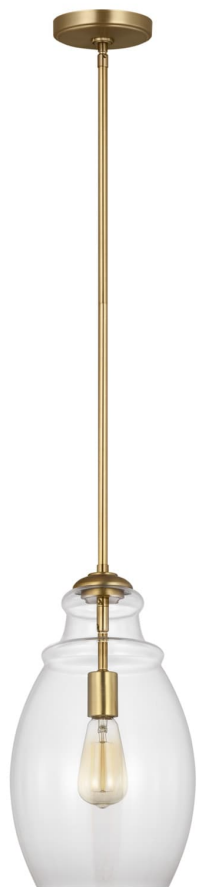

Спецификация    Артикул: P1484SB

Подвесной светильник

## Marino

дизайнер: Feiss Collection

Диаметр: 23.5 см

Высота: 41.3 см

Навес: D:12.7см H:0.8712.7см Round

Цоколь: 1 - Medium - A19

Отделка: Атласная латунь

VISUAL COMFORT & Co.