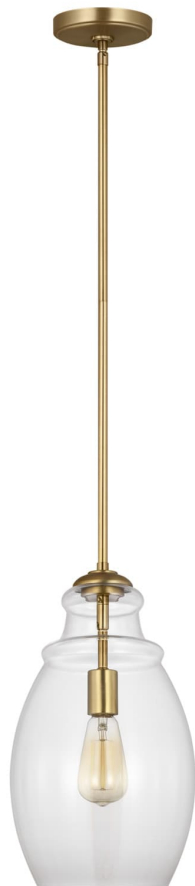

Спецификация Артикул: P1484SB

Подвесной светильник

Marino

дизайнер: Feiss Collection

Диаметр: 23.5 см

Высота: 41.3 см

Навес: D:12.7см H:0.8712.7см Round

Цоколь: 1 - Medium - A19

Отделка: Атласная латунь

VISUAL COMFORT & Co.

spb LIGHTING

Санкт-Петербург, Академика Павлова д. 6 к. 1,

ежедневно 10:00 – 20:00

sales@spblighting.ru

+7 812 4678 588