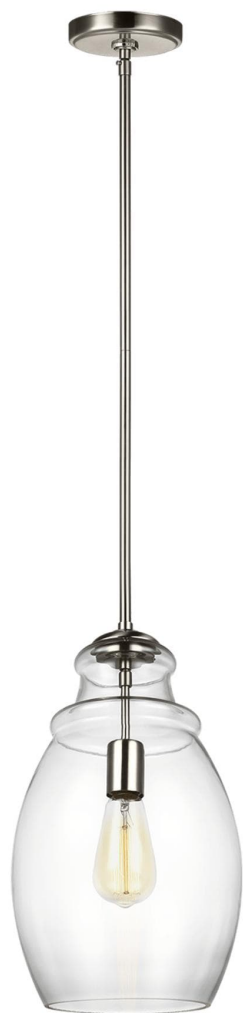

Спецификация Артикул: P1484SN

Подвесной светильник

Marino

дизайнер: Feiss Collection

Диаметр: 23.5 см

Высота: 41.3 см

Навес: D:12.7см H:0.8712.7см Round

Цоколь: 1 - Medium - A19

Отделка: Сатин-никель

VISUAL COMFORT & Co.

spb LIGHTING

Санкт-Петербург, Академика Павлова д. 6 к. 1,

ежедневно 10:00 – 20:00

sales@spblighting.ru

+7 812 4678 588