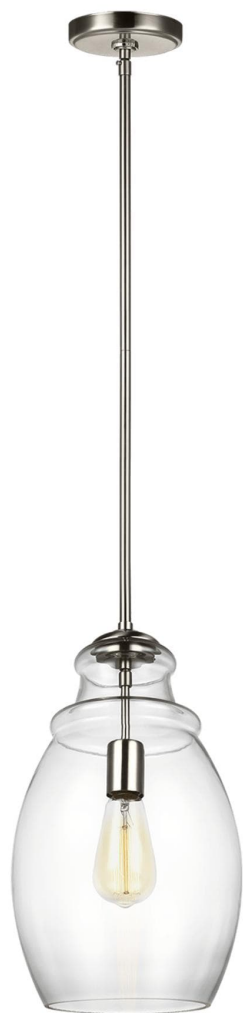

Спецификация Артикул: P1484SN

Подвесной светильник

Marino

дизайнер: Feiss Collection

Диаметр: 23.5 см

Высота: 41.3 см

Навес: D:12.7см H:0.8712.7см Round

Цоколь: 1 - Medium - A19

Отделка: Сатин-никель

VISUAL COMFORT & Co.

spb LIGHTING

Санкт-Петербург, Академика Павлова д. 6 к. 1,

ежедневно 10:00 - 20:00

sales@spblighting.ru

+7 812 4678 588