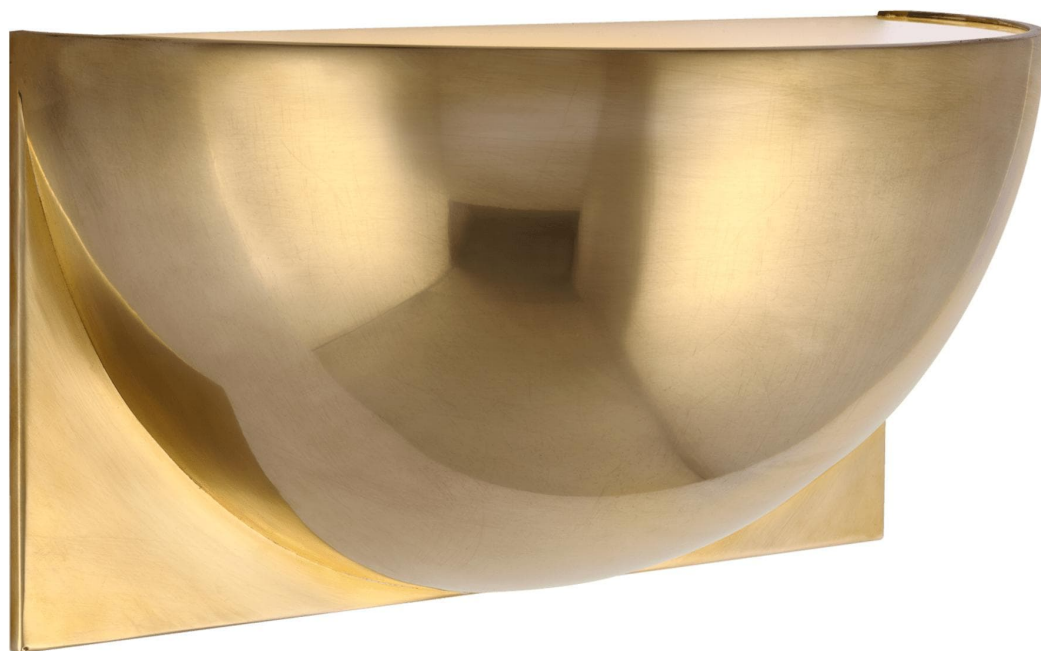

Спецификация Артикул: PB2070NB-FG

Декоративное бра

Quarter Sphere Small Up Light

дизайнер: Peter Bristol

Высота: 12.7 см

Ширина: 25.4 см

Глубина: 12.7 см

Задняя панель: 12.7 см x 25.4 см Rectangle

Цоколь: Dedicated LED

Мощность: 12w (1000lm)

Отделка: Натуральная латунь

Материал абажура: Frosted Glass

VISUAL COMFORT & Co.

spb LIGHTING

Санкт-Петербург, Академика Павлова д. 6 к. 1,

ежедневно 10:00 – 20:00