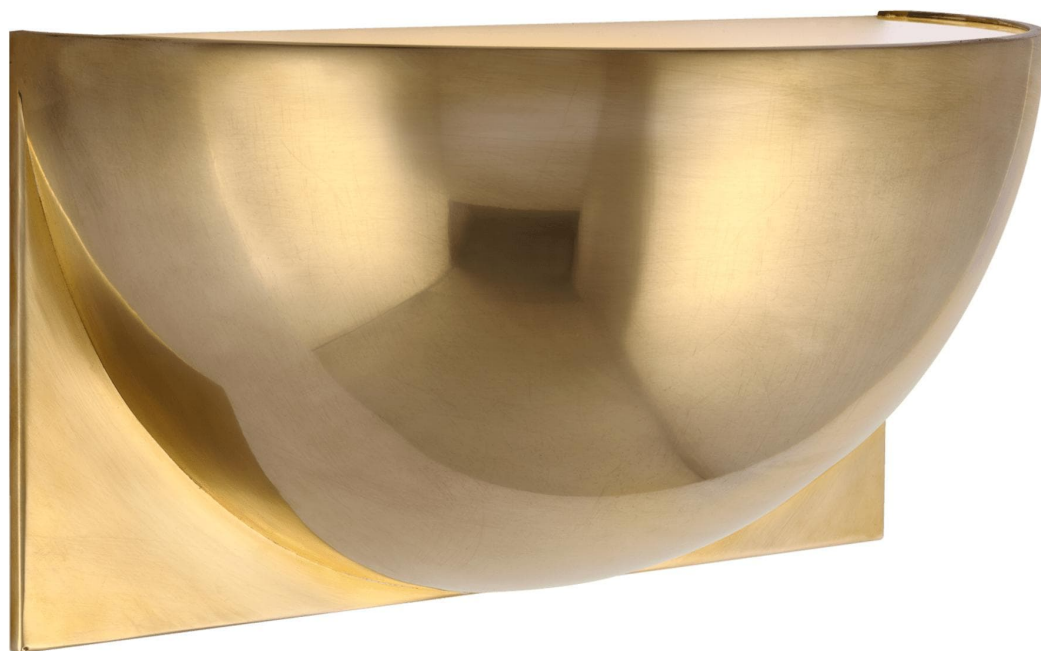

Спецификация Артикул: PB2070NB-FG

Декоративное бра

Quarter Sphere Small Up Light

дизайнер: Peter Bristol

Высота: 12.7 см

Ширина: 25.4 см

Глубина: 12.7 см

Задняя панель: 12.7 см x 25.4 см Rectangle

Цоколь: Dedicated LED

Мощность: 12w (1000lm)

Отделка: Натуральная латунь

Материал абажура: Frosted Glass

VISUAL COMFORT & CO.

spb LIGHTING

Санкт-Петербург, Академика Павлова д. 6 к. 1,

ежедневно 10:00 – 20:00