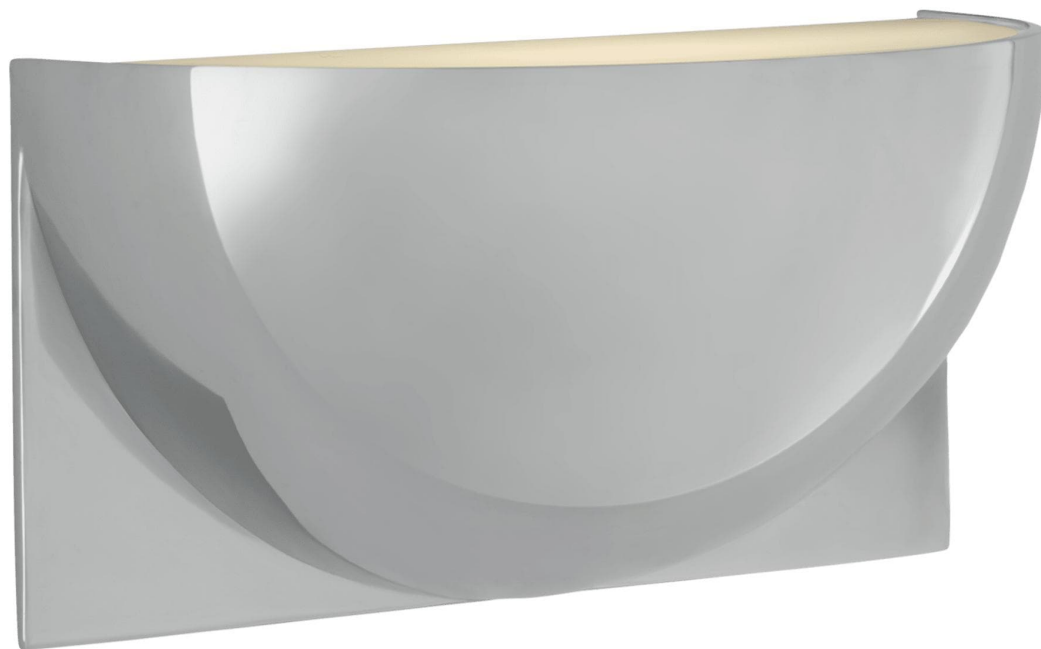

Спецификация Артикул: PB2070PN-FG

Декоративное бра

Quarter Sphere Small Up Light

дизайнер: Peter Bristol

Высота: 12.7 см

Ширина: 25.4 см

Глубина: 12.7 см

Задняя панель: 12.7 см x 25.4 см Rectangle

Цоколь: Dedicated LED

Мощность: 12w (1000lm)

Отделка: Полированный никель

Материал абажура: Frosted Glass

VISUAL COMFORT & Co.

spb LIGHTING

Санкт-Петербург, Академика Павлова д. 6 к. 1,

ежедневно 10:00 – 20:00