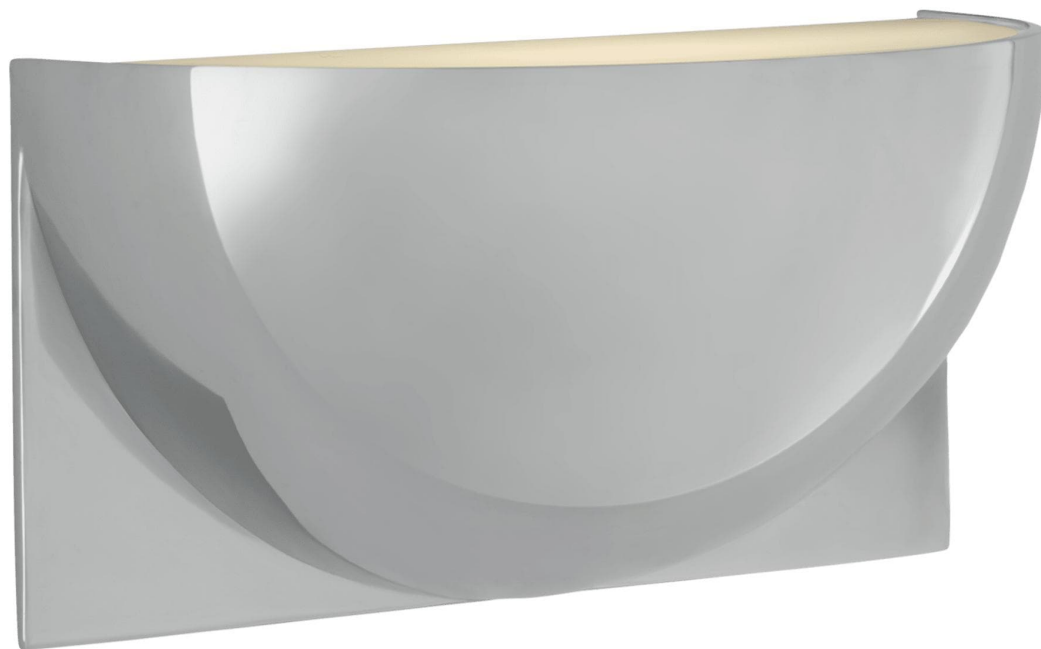

Спецификация    Артикул: PB2070PN-FG

Декоративное бра

## Quarter Sphere Small Up Light

дизайнер: Peter Bristol

Высота: 12.7 см

Ширина: 25.4 см

Глубина: 12.7 см

Задняя панель: 12.7 см x 25.4 см Rectangle

Цоколь: Dedicated LED

Мощность: 12w (1000lm)

Отделка: Полированный никель

Материал абажура: Frosted Glass

VISUAL COMFORT & Co.

spb LIGHTING

Санкт-Петербург, Академика Павлова д. 6 к. 1,

ежедневно 10:00 – 20:00

[sales@spblighting.ru](mailto:sales@spblighting.ru)