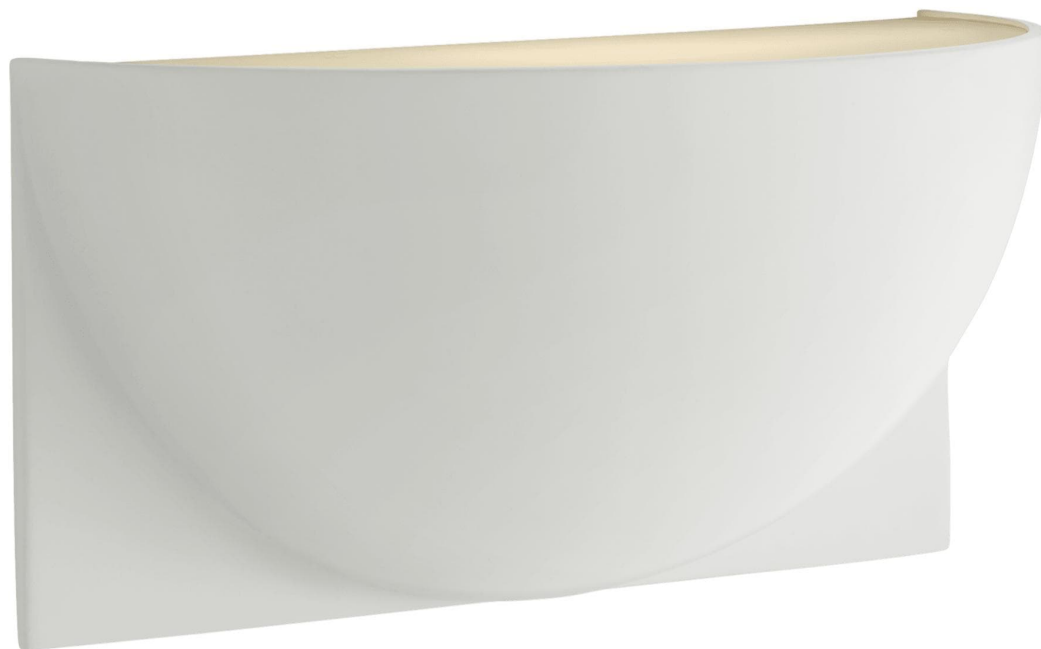

Спецификация    Артикул: PB2070WHT-FG

Декоративное бра

## Quarter Sphere Small Up Light

дизайнер: Peter Bristol

Высота: 12.7 см

Ширина: 25.4 см

Глубина: 12.7 см

Задняя панель: 12.7 см x 25.4 см Rectangle

Цоколь: Dedicated LED

Мощность: 12w (1000lm)

Отделка: Белый

Материал абажура: Frosted Glass

VISUAL COMFORT & Co.

spb LIGHTING

Санкт-Петербург, Академика Павлова д. 6 к. 1,

ежедневно 10:00 – 20:00

[sales@spblighting.ru](mailto:sales@spblighting.ru)

+7 812 4678 588