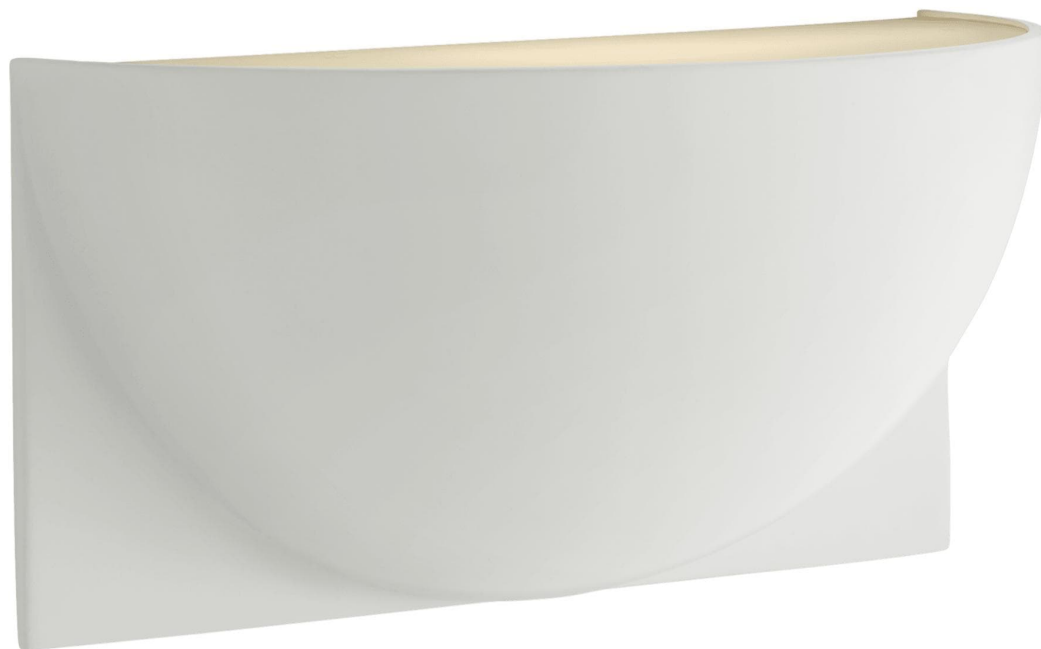

Спецификация Артикул: PB2070WHT-FG

Декоративное бра

Quarter Sphere Small Up Light

дизайнер: Peter Bristol

Высота: 12.7 см

Ширина: 25.4 см

Глубина: 12.7 см

Задняя панель: 12.7 см x 25.4 см Rectangle

Цоколь: Dedicated LED

Мощность: 12w (1000lm)

Отделка: Белый

Материал абажура: Frosted Glass

VISUAL COMFORT & Co.

spb LIGHTING

Санкт-Петербург, Академика Павлова д. 6 к. 1,

ежедневно 10:00 – 20:00