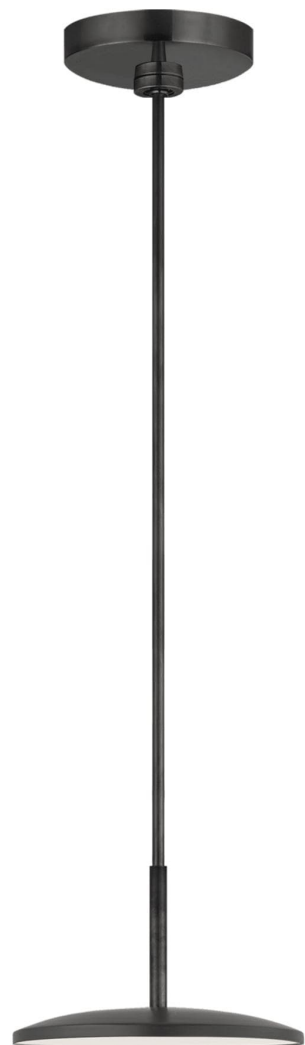

Спецификация

Артикул: PB5002МВК

Подвесной светильник

Dot 9"

дизайнер: Peter Bristol

О/А Высота: 100.3 см

Высота светильника: 11.4 см

Минимальная высота: 27.9 см

Ширина: 24.1 см

Навес: 15.24 см Round

Цоколь: Dedicated LED

Мощность: 7.5w (620lm)

Отделка: Матовый черный

VISUAL COMFORT & Co.

spb LIGHTING

Санкт-Петербург, Академика Павлова д. 6 к. 1,