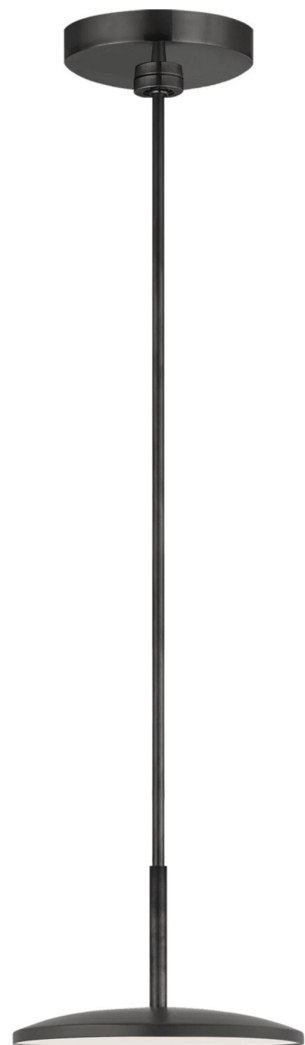

Спецификация

Артикул: PB5002MBK

Подвесной светильник

Dot 9"

дизайнер: Peter Bristol

О/А Высота: 100.3 см

Высота светильника: 11.4 см

Минимальная высота: 27.9 см

Ширина: 24.1 см

Навес: 15.24 см Round

Цоколь: Dedicated LED

Мощность: 7.5w (620lm)

Отделка: Матовый черный

VISUAL COMFORT & Co.

spb LIGHTING

Санкт-Петербург, Академика Павлова д. 6 к. 1,