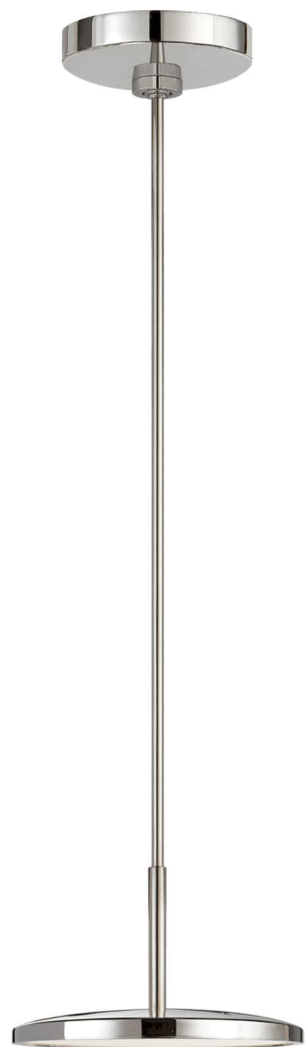

Спецификация

Артикул: PB5002PN

Подвесной светильник

Dot 9"

дизайнер: Peter Bristol

О/А Высота: 100.3 см

Высота светильника: 11.4 см

Минимальная высота: 27.9 см

Ширина: 24.1 см

Навес: 15.24 см Round

Цоколь: Dedicated LED

Мощность: 7.5w (620lm)

Отделка: Полированный никель

VISUAL COMFORT & Co.

spb LIGHTING

Санкт-Петербург, Академика Павлова д. 6 к. 1,