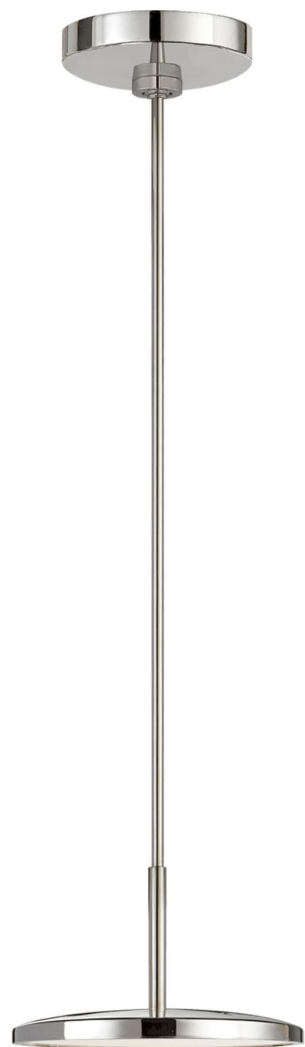

# Спецификация

Артикул: PB5002PN

Подвесной светильник

## Dot 9"

дизайнер: Peter Bristol

О/А Высота: 100.3 см

Высота светильника: 11.4 см

Минимальная высота: 27.9 см

Ширина: 24.1 см

Навес: 15.24 см Round

Цоколь: Dedicated LED

Мощность: 7.5w (620lm)

Отделка: Полированный никель

VISUAL COMFORT & Co.

spb LIGHTING

Санкт-Петербург, Академика Павлова д. 6 к. 1,

ежедневно 10:00 – 20:00

[sales@spblighting.ru](mailto:sales@spblighting.ru)