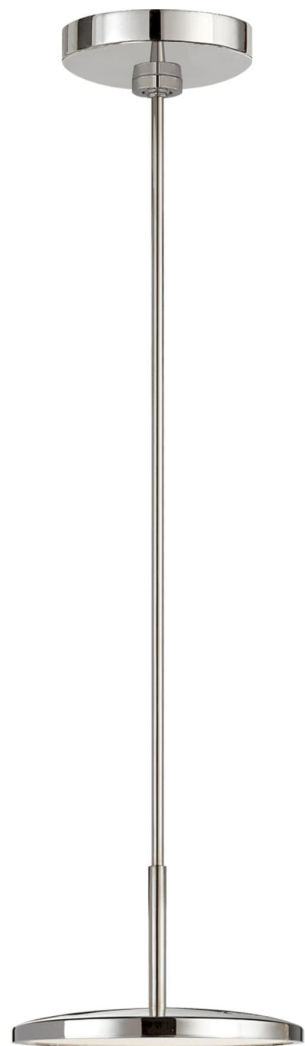

Спецификация

Артикул: PB5002PN

Подвесной светильник

Dot 9"

дизайнер: Peter Bristol

О/А Высота: 100.3 см

Высота светильника: 11.4 см

Минимальная высота: 27.9 см

Ширина: 24.1 см

Навес: 15.24 см Round

Цоколь: Dedicated LED

Мощность: 7.5w (620lm)

Отделка: Полированный никель

VISUAL COMFORT & Co.

spb LIGHTING

Санкт-Петербург, Академика Павлова д. 6 к. 1,