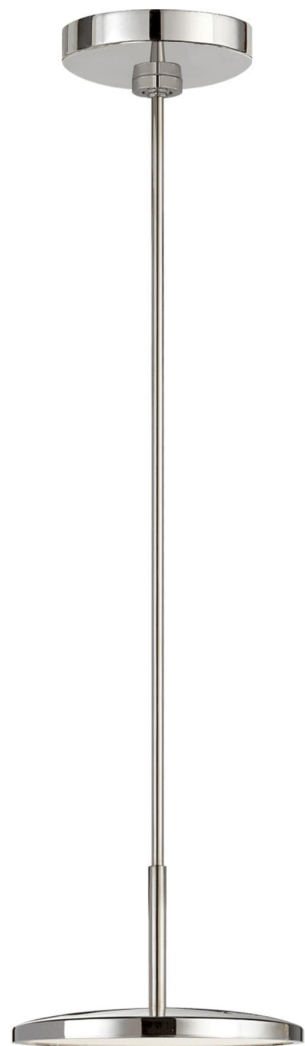

# Спецификация

Артикул: PB5002PN

Подвесной светильник

## Dot 9"

дизайнер: Peter Bristol

О/А Высота: 100.3 см

Высота светильника: 11.4 см

Минимальная высота: 27.9 см

Ширина: 24.1 см

Навес: 15.24 см Round

Цоколь: Dedicated LED

Мощность: 7.5w (620lm)

Отделка: Полированный никель

VISUAL COMFORT & Co.

spb LIGHTING

Санкт-Петербург, Академика Павлова д. 6 к. 1,

ежедневно 10:00 – 20:00

[sales@spblighting.ru](mailto:sales@spblighting.ru)