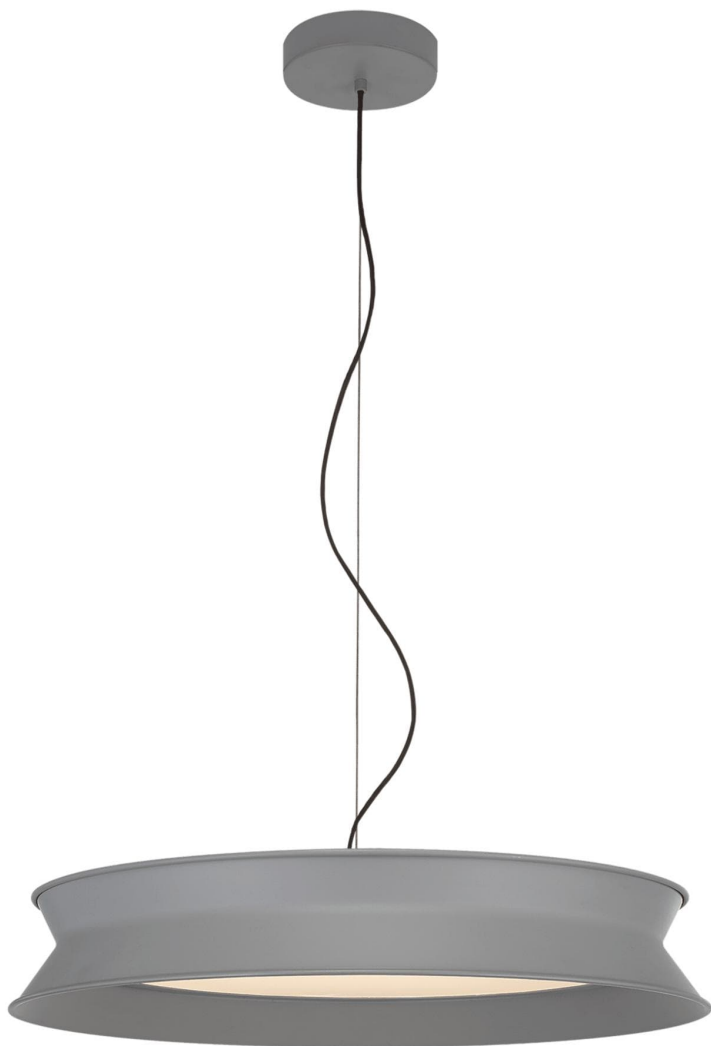

Спецификация

Артикул: PB5022STG

Подвесной светильник

60/40 Dot 22"

дизайнер: Peter Bristol

Высота светильника: 20.3 см

Ширина: 65.4 см

Навес: 15.24 см Round

Цоколь: Dedicated LED

Мощность: 72w (6000lm)

Отделка: Каменно-серый

VISUAL COMFORT & Co.

spb LIGHTING

Санкт-Петербург, Академика Павлова д. 6 к. 1,

ежедневно 10:00 - 20:00

sales@spblighting.ru