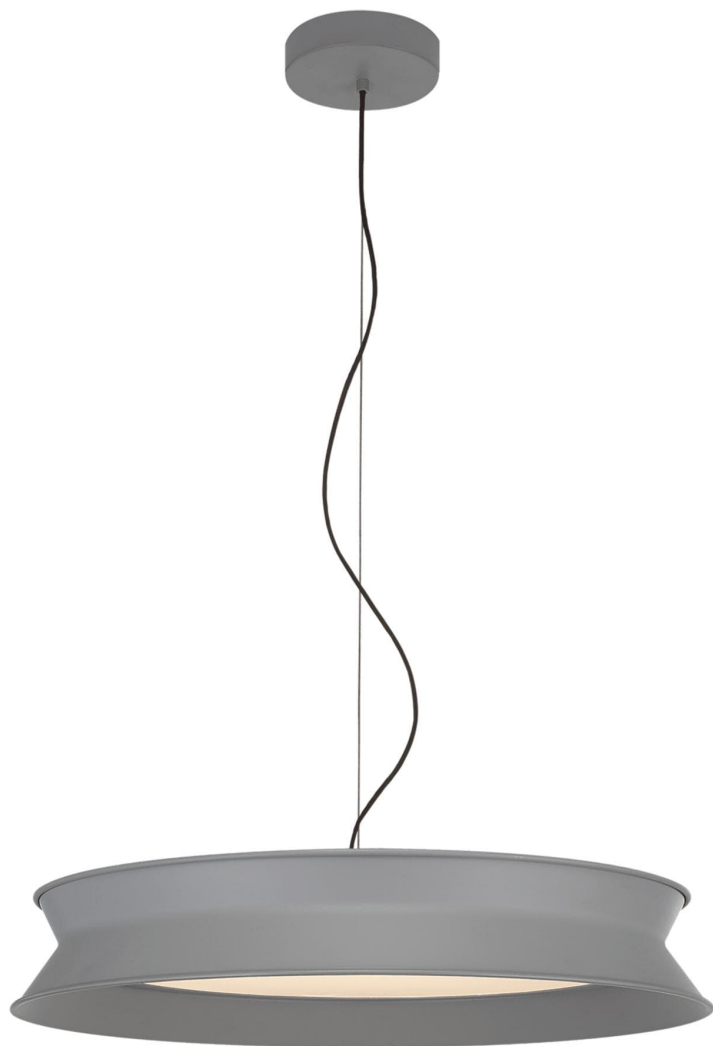

# Спецификация

Артикул: PB5022STG

Подвесной светильник

## 60/40 Dot 22"

дизайнер: Peter Bristol

Высота светильника: 20.3 см

Ширина: 65.4 см

Навес: 15.24 см Round

Цоколь: Dedicated LED

Мощность: 72w (6000lm)

Отделка: Каменно-серый