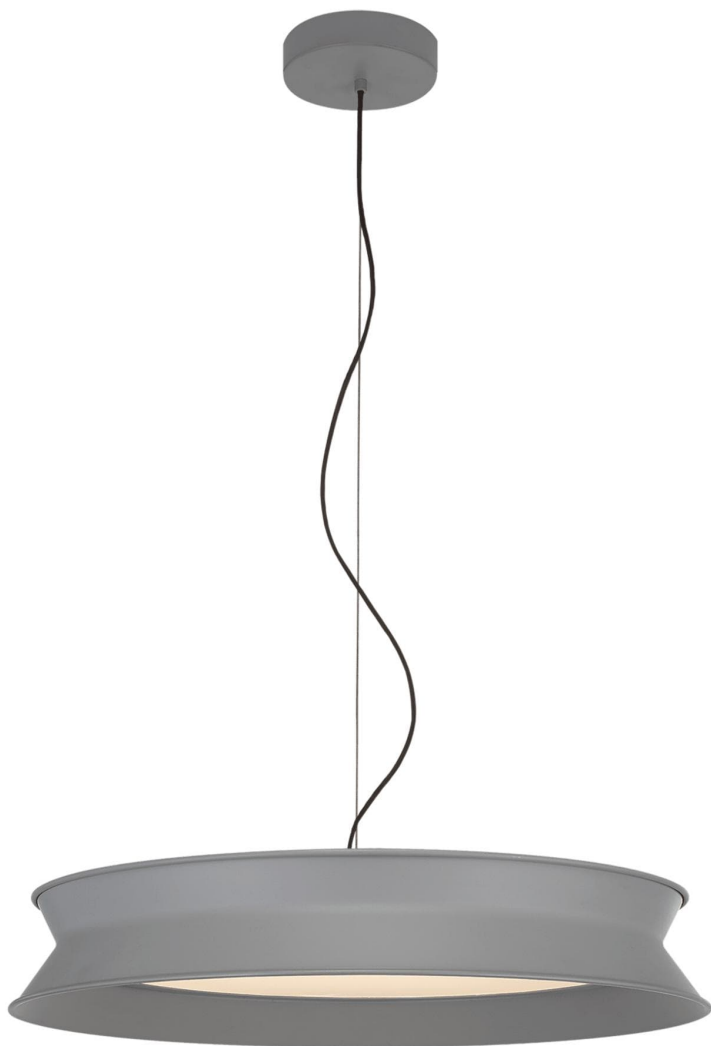

# Спецификация

Артикул: PB5022STG

Подвесной светильник

## 60/40 Dot 22"

дизайнер: Peter Bristol

Высота светильника: 20.3 см

Ширина: 65.4 см

Навес: 15.24 см Round

Цоколь: Dedicated LED

Мощность: 72w (6000lm)

Отделка: Каменно-серый