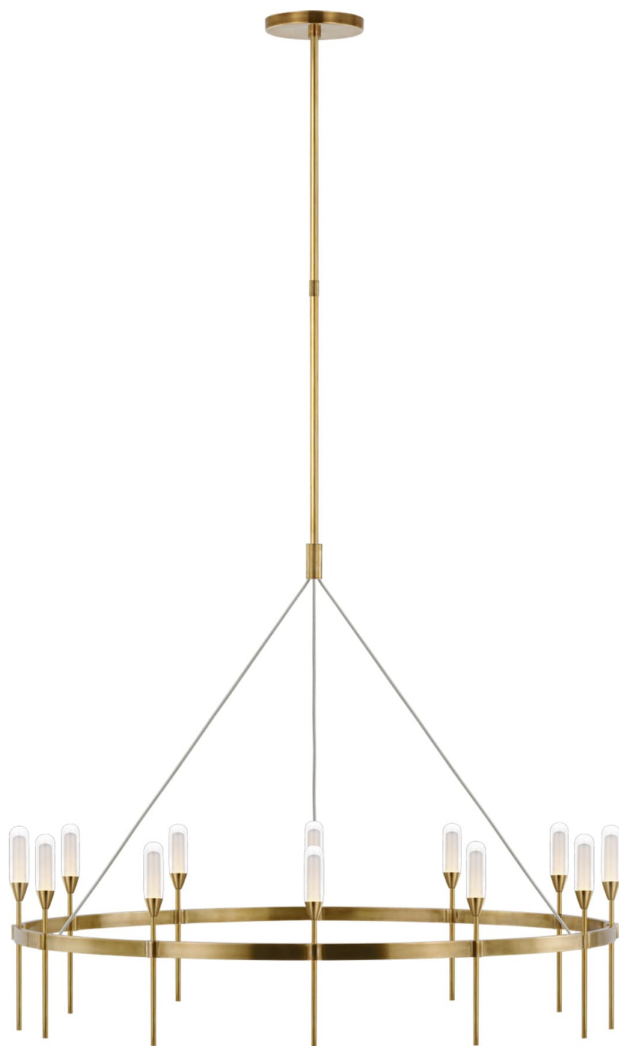

Спецификация    Артикул: PB5031NB-CG

Люстра

## Overture XL Ring

дизайнер: Peter Bristol

О/А Высота: 190.5 см

Высота светильника: 76.2 см

Минимальная высота: 96.5 см

Ширина: 99.1 см

Навес: 15.24 Round

Источник света: Dedicated LED

Мощность: 42w (3100lm)

Вес: 7.71 кг

Отделка: Натуральная латунь

Материал абажура: Прозрачное стекло

VISUAL COMFORT & Co.

spb LIGHTING

Санкт-Петербург, Академика Павлова д. 6 к. 1,

ежедневно 10:00 – 20:00