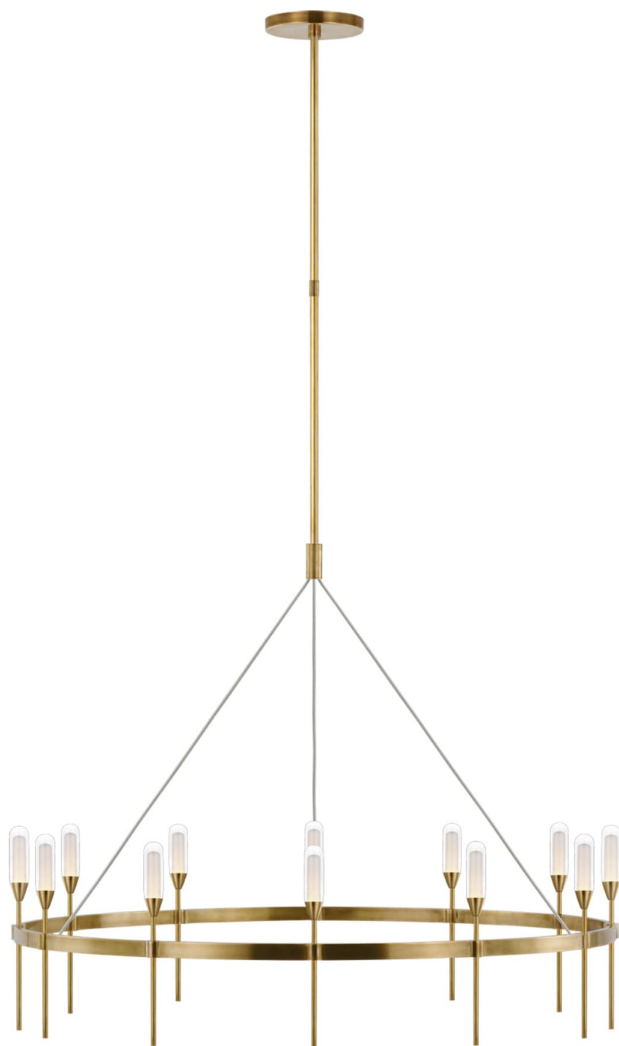

Спецификация Артикул: PB5031NB-CG

Люстра

Overture XL Ring

дизайнер: Peter Bristol

О/А Высота: 190.5 см

Высота светильника: 76.2 см

Минимальная высота: 96.5 см

Ширина: 99.1 см

Навес: 15.24 Round

Источник света: Dedicated LED

Мощность: 42w (3100lm)

Вес: 7.71 кг

Отделка: Натуральная латунь

Материал абажура: Прозрачное стекло

VISUAL COMFORT & Co.

spb LIGHTING