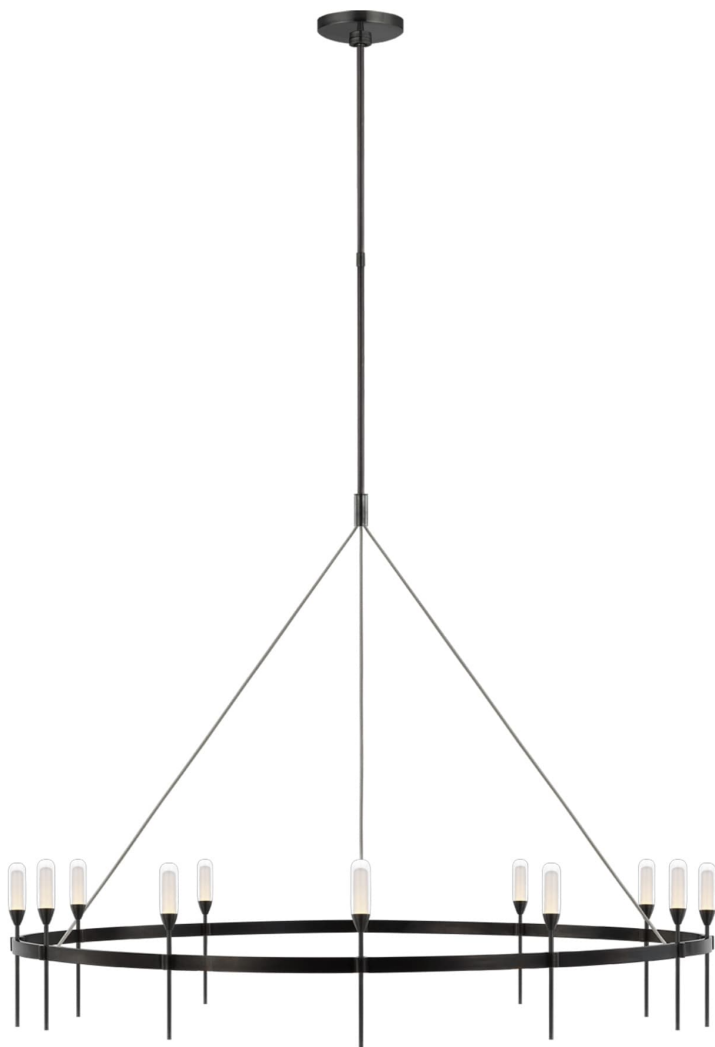

Спецификация Артикул: PB5032BZ-CG

Люстра

Overture Grande Ring

дизайнер: Peter Bristol

О/А Высота: 205.7 см

Высота светильника: 91.4 см

Минимальная высота: 111.8 см

Ширина: 124.5 см

Навес: 15.24 Round

Источник света: Dedicated LED

Мощность: 42w (3100lm)

Вес: 8.62 кг

Отделка: Бронза

Материал абажура: Прозрачное стекло

VISUAL COMFORT & Co.

spb LIGHTING