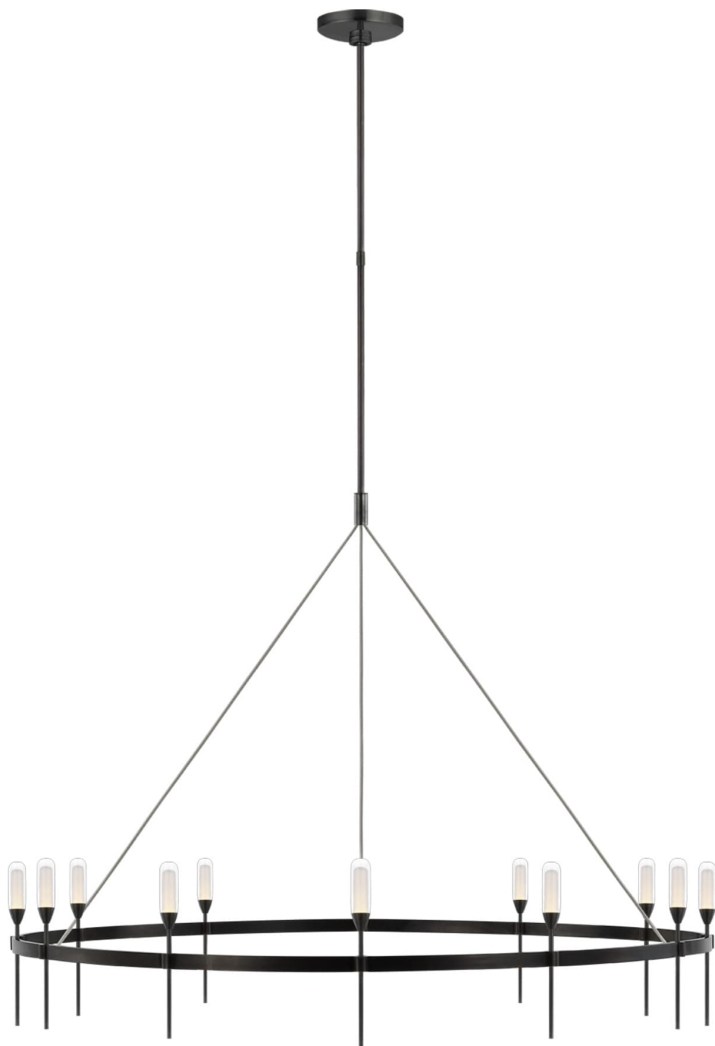

Спецификация Артикул: PB5032BZ-CG

Люстра

Overture Grande Ring

дизайнер: Peter Bristol

О/А Высота: 205.7 см

Высота светильника: 91.4 см

Минимальная высота: 111.8 см

Ширина: 124.5 см

Навес: 15.24 Round

Источник света: Dedicated LED

Мощность: 42w (3100lm)

Вес: 8.62 кг

Отделка: Бронза

Материал абажура: Прозрачное стекло

VISUAL COMFORT & Co.

spb LIGHTING