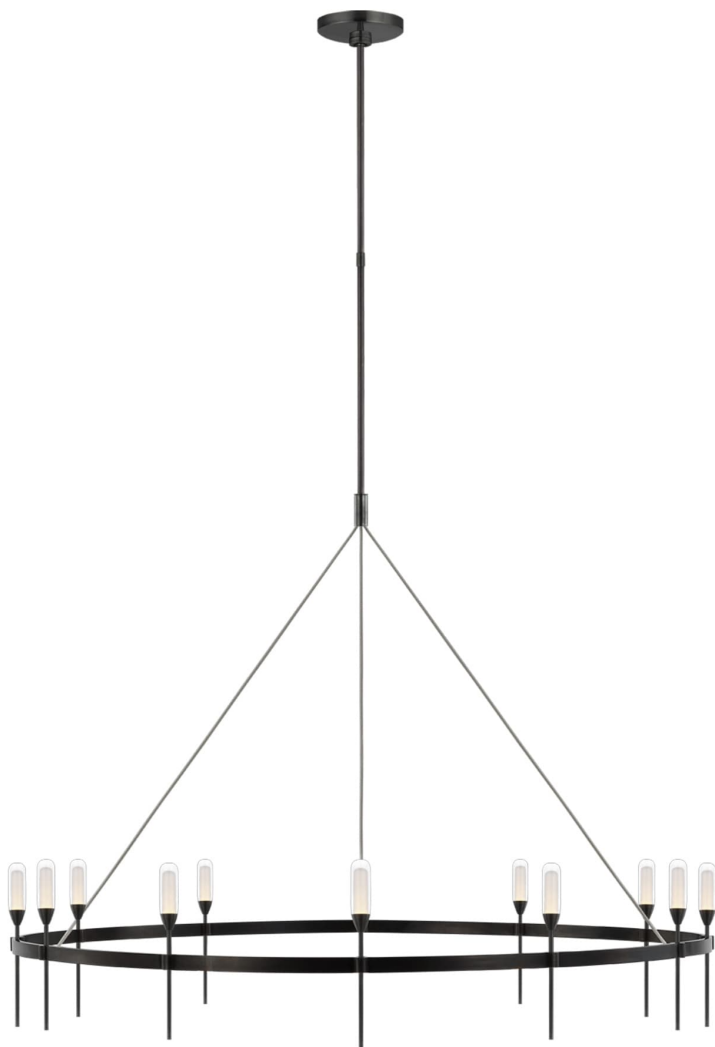

# Спецификация

Артикул: PB5032BZ-CG

Люстра

## Overture Grande Ring

дизайнер: Peter Bristol

О/А Высота: 205.7 см

Высота светильника: 91.4 см

Минимальная высота: 111.8 см

Ширина: 124.5 см

Навес: 15.24 Round

Источник света: Dedicated LED

Мощность: 42w (3100lm)

Вес: 8.62 кг

Отделка: Бронза

Материал абажура: Прозрачное стекло

VISUAL COMFORT & Co.

spb LIGHTING

Санкт-Петербург, Академика Павлова д. 6 к. 1,

ежедневно 10:00 – 20:00