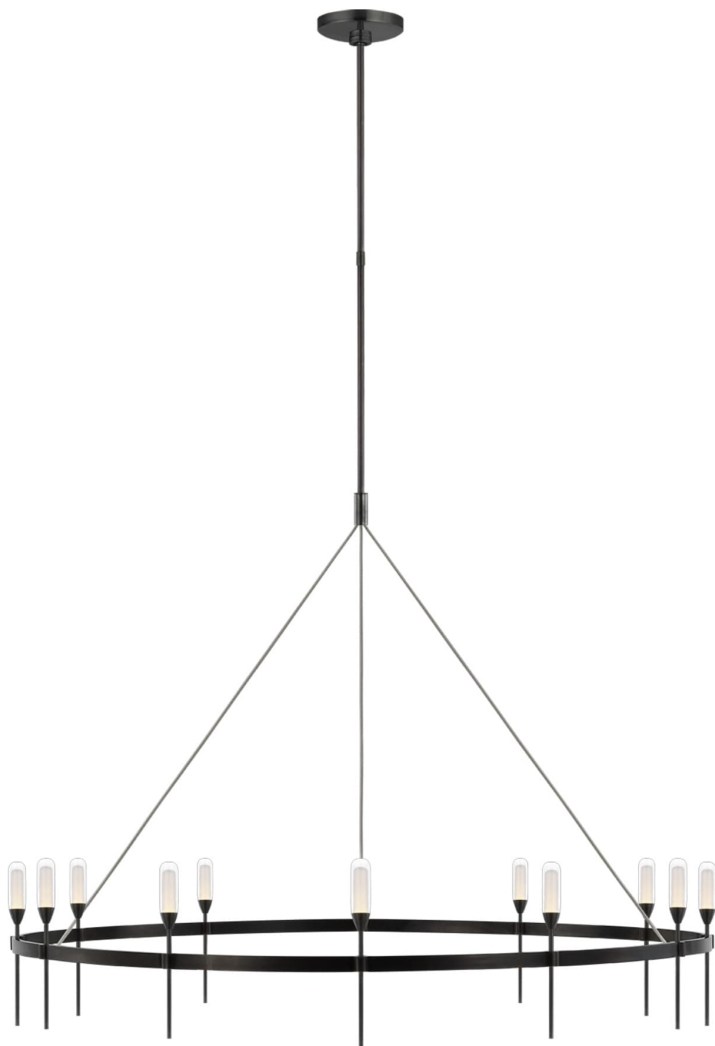

Спецификация    Артикул: PB5032BZ-CG

Люстра

## Overture Grande Ring

дизайнер: Peter Bristol

О/А Высота: 205.7 см

Высота светильника: 91.4 см

Минимальная высота: 111.8 см

Ширина: 124.5 см

Навес: 15.24 Round

Источник света: Dedicated LED

Мощность: 42w (3100lm)

Вес: 8.62 кг

Отделка: Бронза

Материал абажура: Прозрачное стекло

VISUAL COMFORT & Co.

spb LIGHTING

Санкт-Петербург, Академика Павлова д. 6 к. 1,

ежедневно 10:00 – 20:00