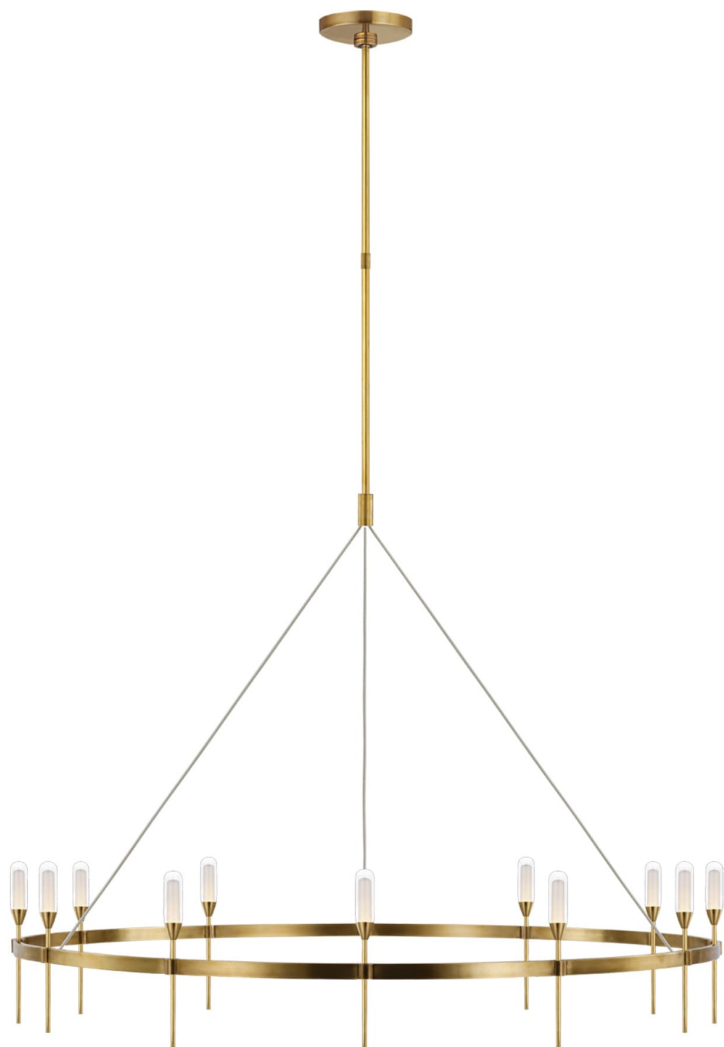

Спецификация Артикул: PB5032NB-CG

Люстра

Overture Grande Ring

дизайнер: Peter Bristol

О/А Высота: 205.7 см

Высота светильника: 91.4 см

Минимальная высота: 111.8 см

Ширина: 124.5 см

Навес: 15.24 Round

Источник света: Dedicated LED

Мощность: 42w (3100lm)

Вес: 8.62 кг

Отделка: Натуральная латунь

Материал абажура: Прозрачное стекло

VISUAL COMFORT & Co.

spb LIGHTING