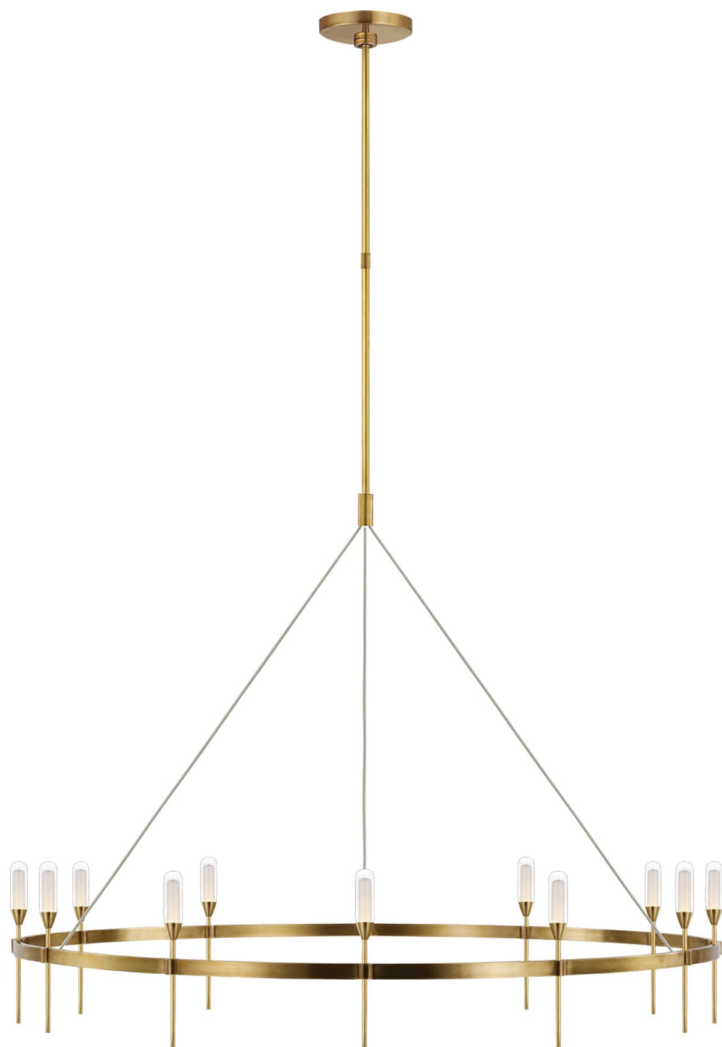

Спецификация Артикул: PB5032NB-CG

Люстра

Overture Grande Ring

дизайнер: Peter Bristol

О/А Высота: 205.7 см

Высота светильника: 91.4 см

Минимальная высота: 111.8 см

Ширина: 124.5 см

Навес: 15.24 Round

Источник света: Dedicated LED

Мощность: 42w (3100lm)

Вес: 8.62 кг

Отделка: Натуральная латунь

Материал абажура: Прозрачное стекло

VISUAL COMFORT & Co.

spb LIGHTING