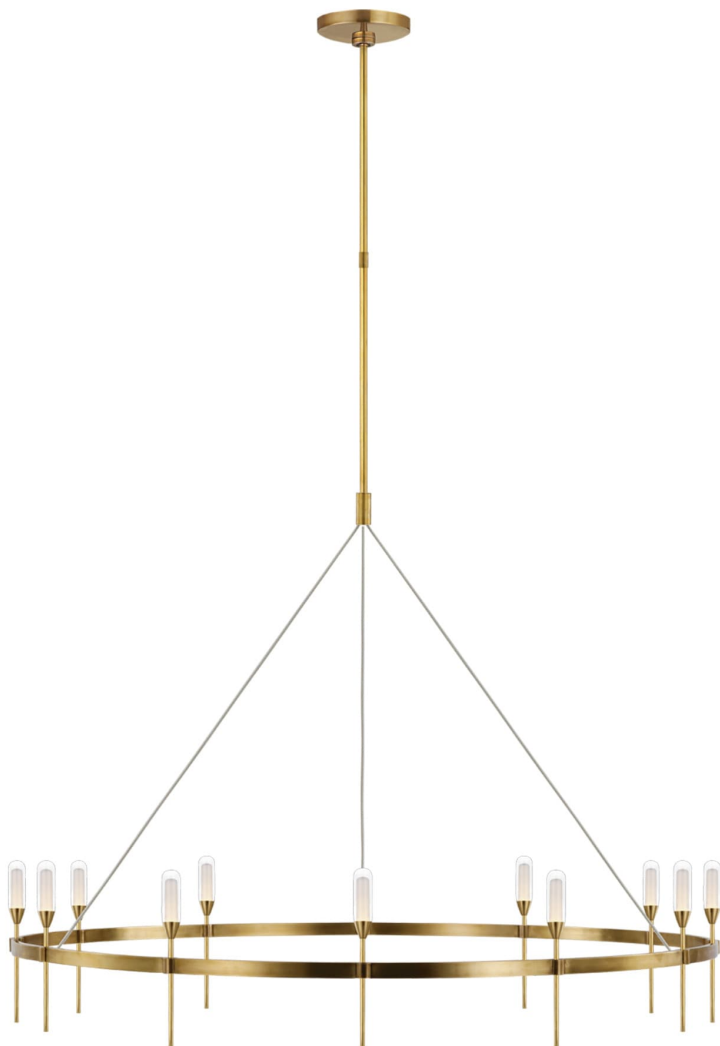

Спецификация Артикул: PB5032NB-CG

Люстра

Overture Grande Ring

дизайнер: Peter Bristol

О/А Высота: 205.7 см

Высота светильника: 91.4 см

Минимальная высота: 111.8 см

Ширина: 124.5 см

Навес: 15.24 Round

Источник света: Dedicated LED

Мощность: 42w (3100lm)

Вес: 8.62 кг

Отделка: Натуральная латунь

Материал абажура: Прозрачное стекло

VISUAL COMFORT & Co.

spb LIGHTING