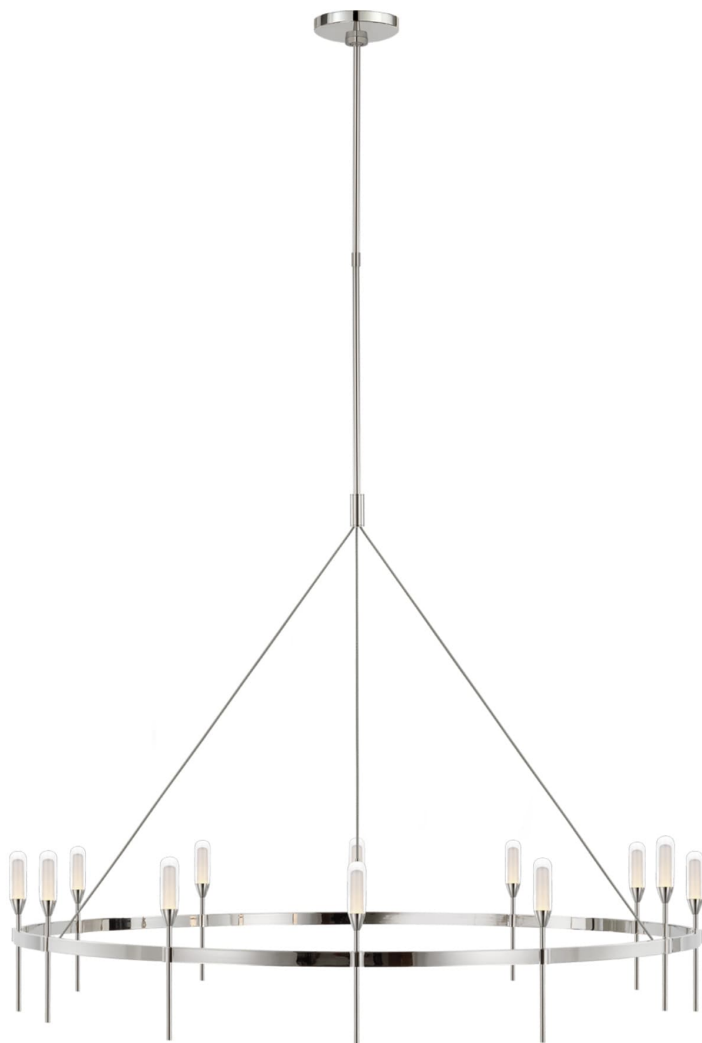

Спецификация    Артикул: PB5032PN-CG

Люстра

## Overture Grande Ring

дизайнер: Peter Bristol

О/А Высота: 205.7 см

Высота светильника: 91.4 см

Минимальная высота: 111.8 см

Ширина: 124.5 см

Навес: 15.24 Round

Источник света: Dedicated LED

Мощность: 42w (3100lm)

Вес: 8.62 кг

Отделка: Полированный никель

Материал абажура: Прозрачное стекло

VISUAL COMFORT & Co.

spb LIGHTING

Санкт-Петербург, Академика Павлова д. 6 к. 1,

ежедневно 10:00 – 20:00