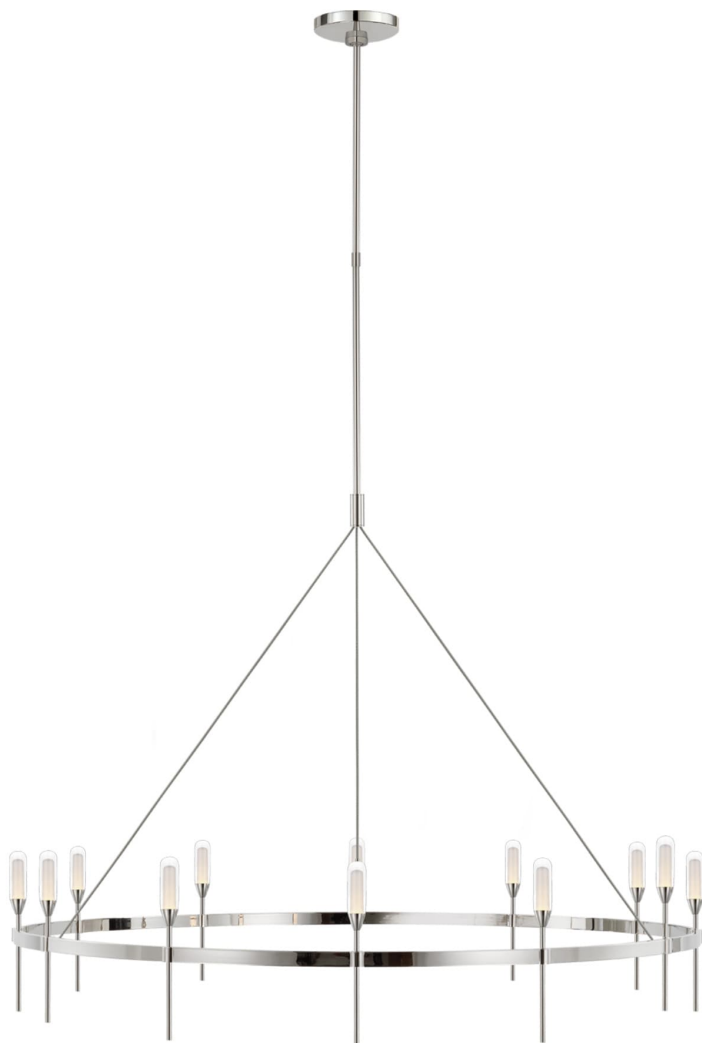

Спецификация Артикул: PB5032PN-CG

Люстра

Overture Grande Ring

дизайнер: Peter Bristol

О/А Высота: 205.7 см

Высота светильника: 91.4 см

Минимальная высота: 111.8 см

Ширина: 124.5 см

Навес: 15.24 Round

Источник света: Dedicated LED

Мощность: 42w (3100lm)

Вес: 8.62 кг

Отделка: Полированный никель

Материал абажура: Прозрачное стекло

VISUAL COMFORT & Co.

spb LIGHTING