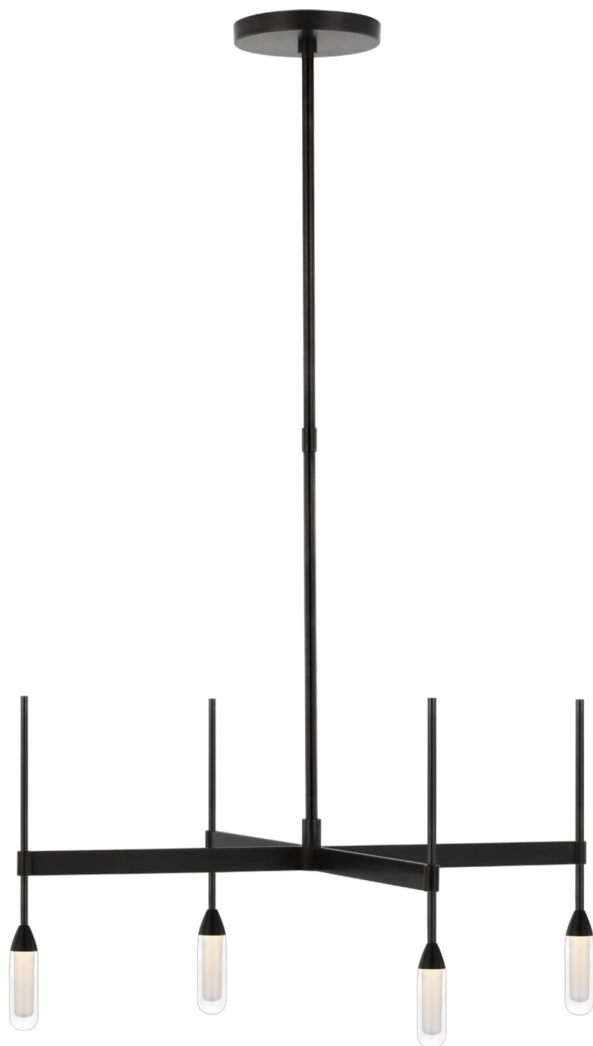

Спецификация Артикул: PB5040BZ-CG

Люстра

Overture Medium Downlight

дизайнер: Peter Bristol

О/А Высота: 132.1 см

Высота светильника: 33 см

Минимальная высота: 48.3 см

Ширина: 63.5 см

Навес: 15.24 Round

Цоколь: Dedicated LED

Мощность: 18w (1500lm)

Вес: 3.63 кг

Отделка: Бронза

Материал абажура: Прозрачное стекло

VISUAL COMFORT & Co.

spb LIGHTING