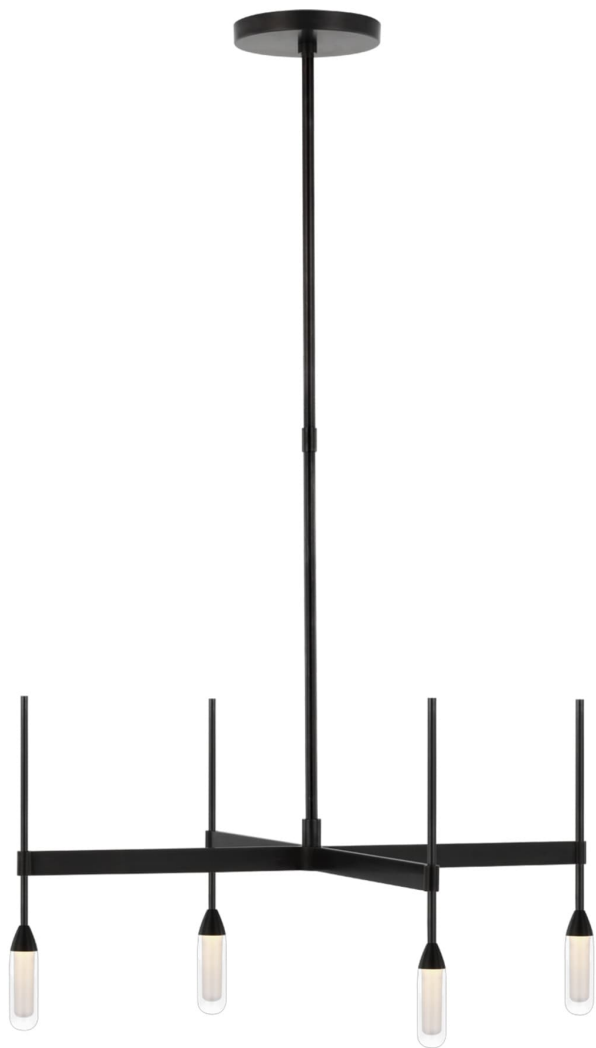

Спецификация    Артикул: PB5040BZ-CG

Люстра

## Overture Medium Downlight

дизайнер: Peter Bristol

О/А Высота: 132.1 см

Высота светильника: 33 см

Минимальная высота: 48.3 см

Ширина: 63.5 см

Навес: 15.24 Round

Цоколь: Dedicated LED

Мощность: 18w (1500lm)

Вес: 3.63 кг

Отделка: Бронза

Материал абажура: Прозрачное стекло

VISUAL COMFORT & Co.

spb LIGHTING

Санкт-Петербург, Академика Павлова д. 6 к. 1,

ежедневно 10:00 – 20:00