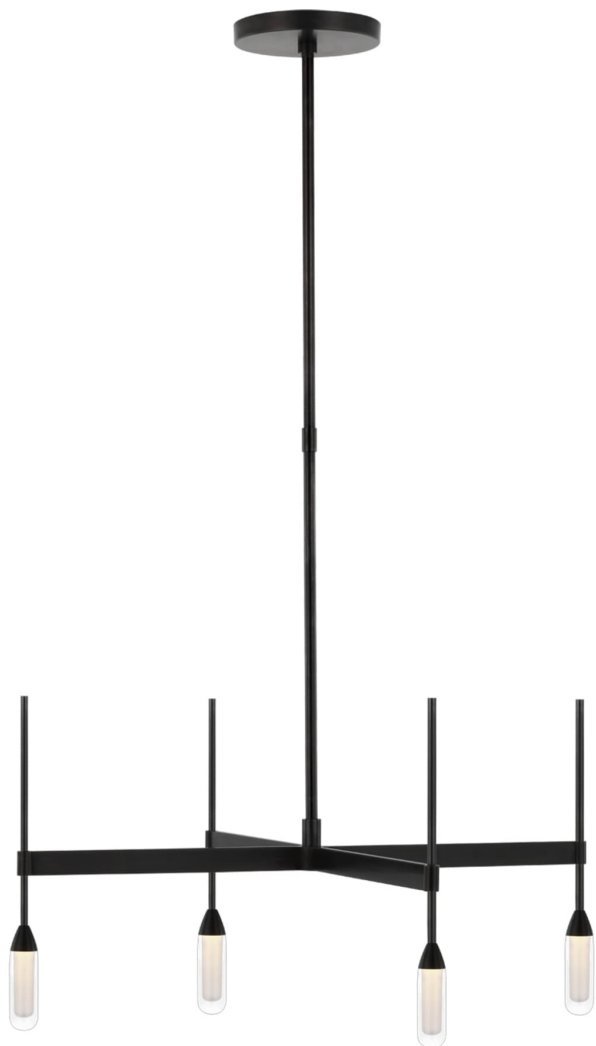

Спецификация Артикул: PB5040BZ-CG

Люстра

Overture Medium Downlight

дизайнер: Peter Bristol

О/А Высота: 132.1 см

Высота светильника: 33 см

Минимальная высота: 48.3 см

Ширина: 63.5 см

Навес: 15.24 Round

Цоколь: Dedicated LED

Мощность: 18w (1500lm)

Вес: 3.63 кг

Отделка: Бронза

Материал абажура: Прозрачное стекло

VISUAL COMFORT & Co.

spb LIGHTING