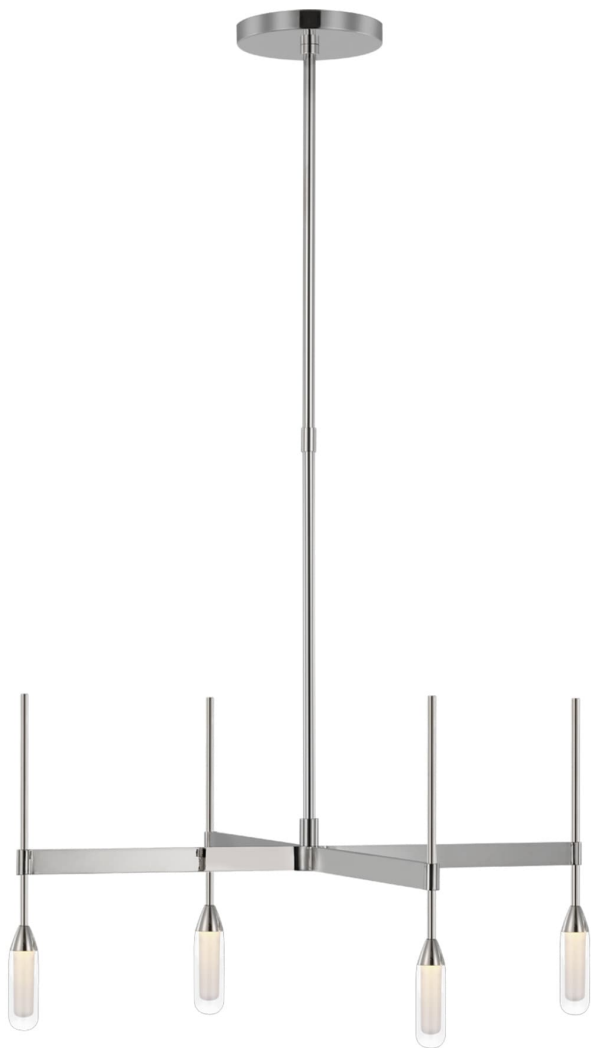

Спецификация    Артикул: PB5040PN-CG

Люстра

## Overture Medium Downlight

дизайнер: Peter Bristol

О/А Высота: 132.1 см

Высота светильника: 33 см

Минимальная высота: 48.3 см

Ширина: 63.5 см

Навес: 15.24 Round

Цоколь: Dedicated LED

Мощность: 18w (1500lm)

Вес: 3.63 кг

Отделка: Полированный никель

Материал абажура: Прозрачное стекло

VISUAL COMFORT & Co.

spb LIGHTING

Санкт-Петербург, Академика Павлова д. 6 к. 1,

ежедневно 10:00 – 20:00