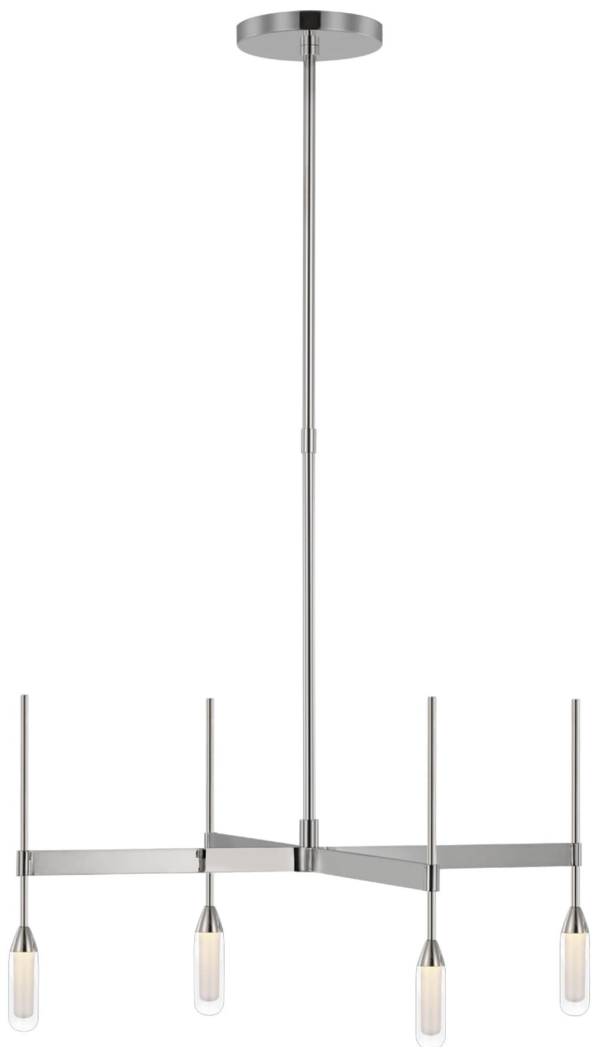

Спецификация    Артикул: PB5040PN-CG

Люстра

## Overture Medium Downlight

дизайнер: Peter Bristol

О/А Высота: 132.1 см

Высота светильника: 33 см

Минимальная высота: 48.3 см

Ширина: 63.5 см

Навес: 15.24 Round

Цоколь: Dedicated LED

Мощность: 18w (1500lm)

Вес: 3.63 кг

Отделка: Полированный никель

Материал абажура: Прозрачное стекло

VISUAL COMFORT & Co.

spb LIGHTING

Санкт-Петербург, Академика Павлова д. 6 к. 1,

ежедневно 10:00 – 20:00