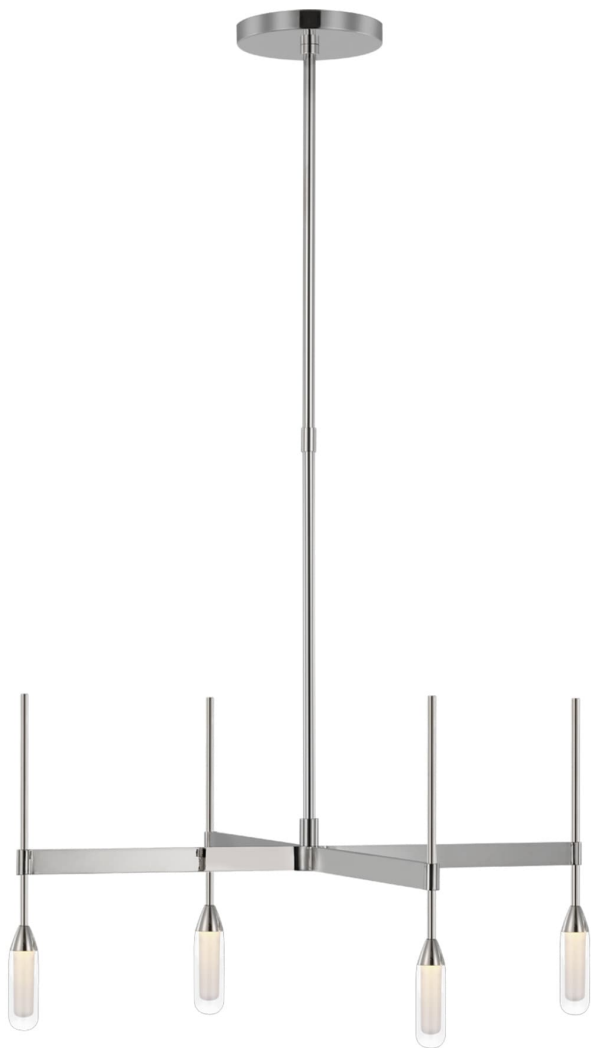

Спецификация Артикул: PB5040PN-CG

Люстра

Overture Medium Downlight

дизайнер: Peter Bristol

О/А Высота: 132.1 см

Высота светильника: 33 см

Минимальная высота: 48.3 см

Ширина: 63.5 см

Навес: 15.24 Round

Цоколь: Dedicated LED

Мощность: 18w (1500lm)

Вес: 3.63 кг

Отделка: Полированный никель

Материал абажура: Прозрачное стекло

VISUAL COMFORT & Co.

spb LIGHTING