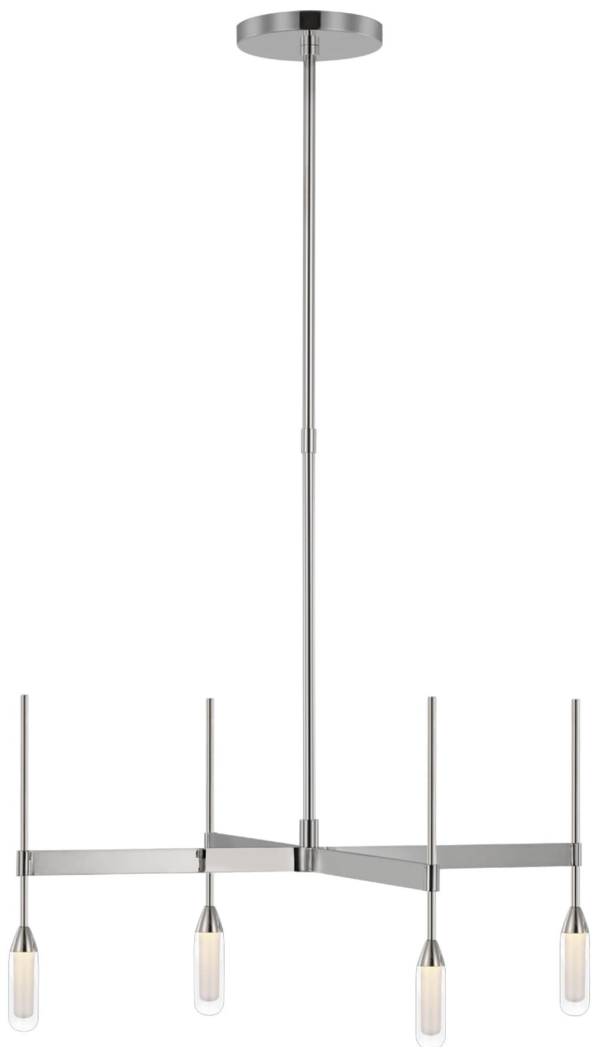

Спецификация Артикул: PB5040PN-CG

Люстра

Overture Medium Downlight

дизайнер: Peter Bristol

О/А Высота: 132.1 см

Высота светильника: 33 см

Минимальная высота: 48.3 см

Ширина: 63.5 см

Навес: 15.24 Round

Цоколь: Dedicated LED

Мощность: 18w (1500lm)

Вес: 3.63 кг

Отделка: Полированный никель

Материал абажура: Прозрачное стекло

VISUAL COMFORT & Co.

spb LIGHTING