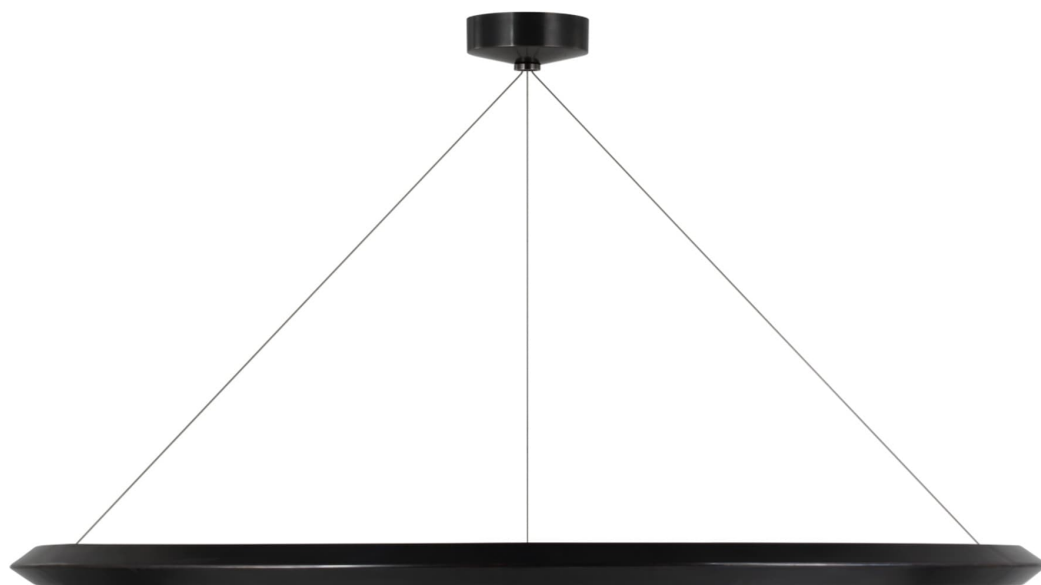

Спецификация Артикул: PB5152BZ

Люстра

Encircle 48'' Ring

дизайнер: Peter Bristol

О/А Высота: 63.50 - 289.56 см см

Высота светильника: 2.5 см

Ширина: 121.9 см

Навес: 12.70 Round

Источник света: Dedicated LED

Мощность: 85w (6800lm)

Вес: 7.71 кг

Отделка: Бронза

VISUAL COMFORT & Co.

spb LIGHTING

Санкт-Петербург, Академика Павлова д. 6 к. 1,

ежедневно 10:00 - 20:00