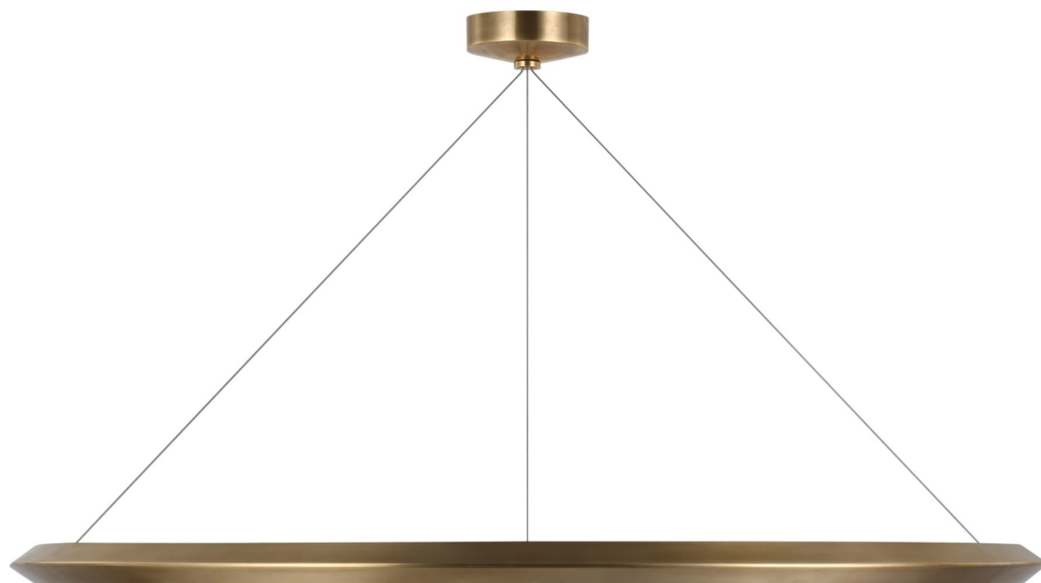

Спецификация Артикул: PB5152NB

Люстра

Encircle 48" Ring

дизайнер: Peter Bristol

О/А Высота: 63.50 - 289.56 см см

Высота светильника: 2.5 см

Ширина: 121.9 см

Навес: 12.70 Round

Источник света: Dedicated LED

Мощность: 85w (6800lm)

Вес: 7.71 кг

Отделка: Натуральная латунь

VISUAL COMFORT & CO.

spb LIGHTING

Санкт-Петербург, Академика Павлова д. 6 к. 1,

ежедневно 10:00 - 20:00