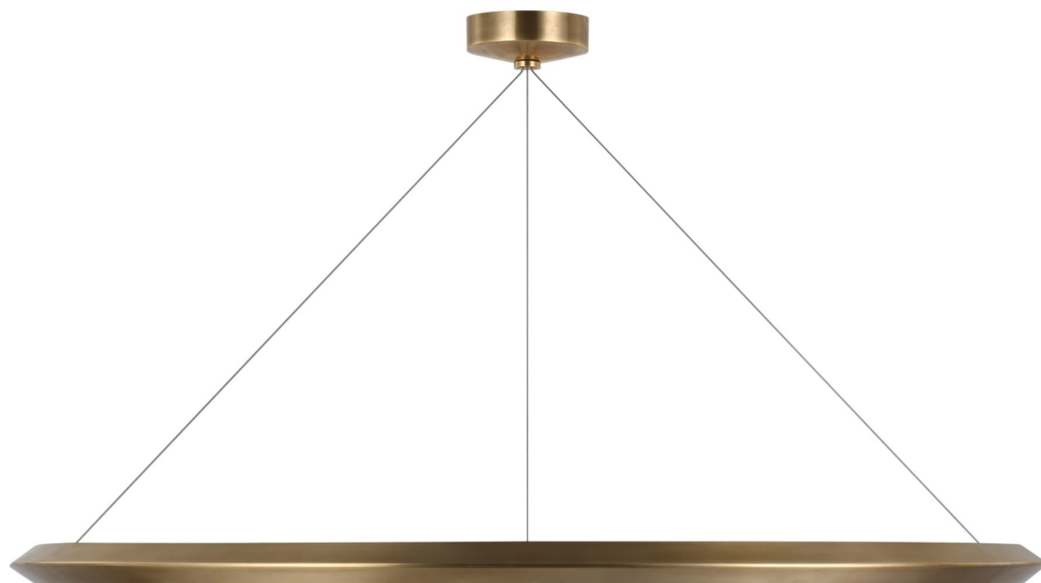

Спецификация Артикул: PB5152NB

Люстра

Encircle 48" Ring

дизайнер: Peter Bristol

О/А Высота: 63.50 - 289.56 см см

Высота светильника: 2.5 см

Ширина: 121.9 см

Навес: 12.70 Round

Источник света: Dedicated LED

Мощность: 85w (6800lm)

Вес: 7.71 кг

Отделка: Натуральная латунь

VISUAL COMFORT & Co.

spb LIGHTING

Санкт-Петербург, Академика Павлова д. 6 к. 1,

ежедневно 10:00 - 20:00