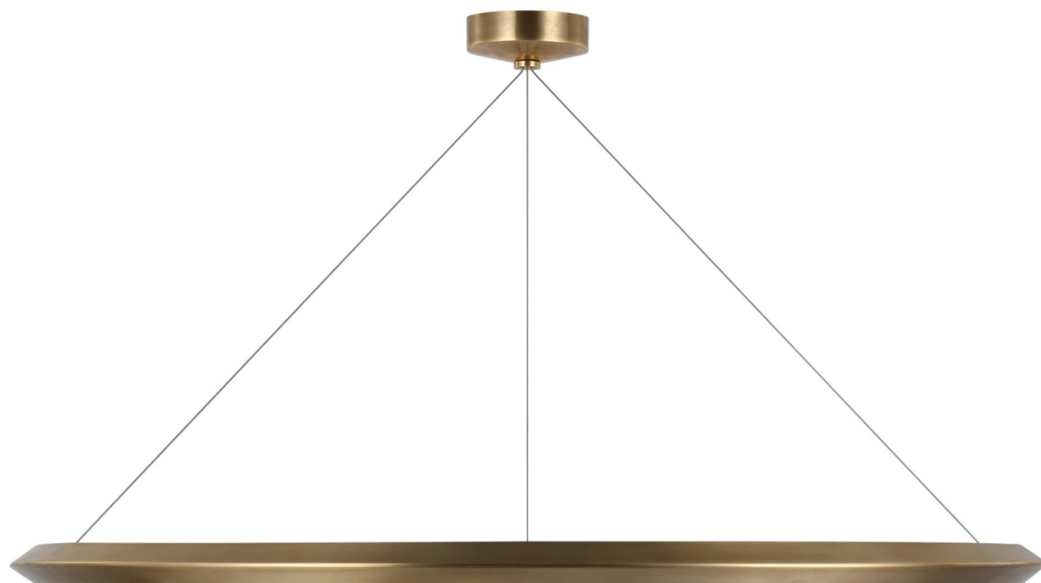

Спецификация    Артикул: PB5152NB

Люстра

## Encircle 48" Ring

дизайнер: Peter Bristol

О/А Высота: 63.50 - 289.56 см см

Высота светильника: 2.5 см

Ширина: 121.9 см

Навес: 12.70 Round

Источник света: Dedicated LED

Мощность: 85w (6800lm)

Вес: 7.71 кг

Отделка: Натуральная латунь

VISUAL COMFORT & Co.

spb LIGHTING

Санкт-Петербург, Академика Павлова д. 6 к. 1,

ежедневно 10:00 - 20:00

[sales@spblighting.ru](mailto:sales@spblighting.ru)

+7 812 4678 588