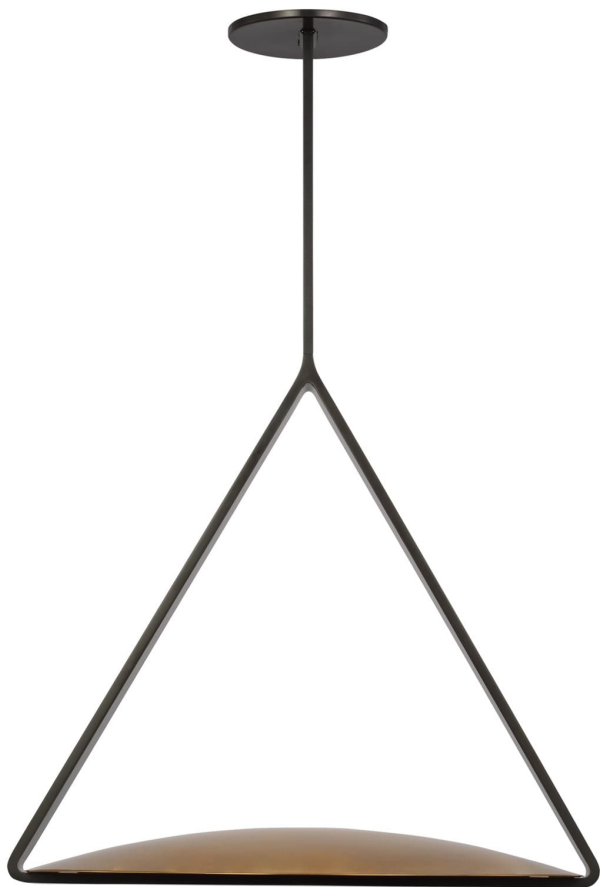

Спецификация    Артикул: PVPD35027BZ/NB

Подвесной светильник

## Cymbal Large Pendant

дизайнер: Peter Bristol

Длина: 53.3 см

Ширина: 48.3 см

Высота: 48.3 см

Отделка: Dark Bronze/Natural Brass

VISUAL COMFORT & Co.

spb LIGHTING