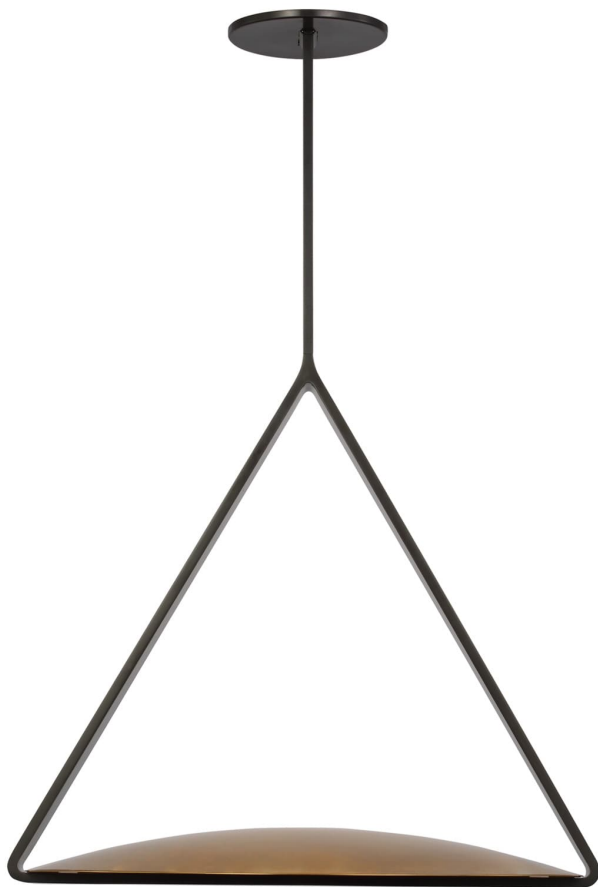

Спецификация Артикул: PVPD35027BZ/NB

Подвесной светильник

Cymbal Large Pendant

дизайнер: Peter Bristol

Длина: 53.3 см

Ширина: 48.3 см

Высота: 48.3 см

Отделка: Dark Bronze/Natural Brass