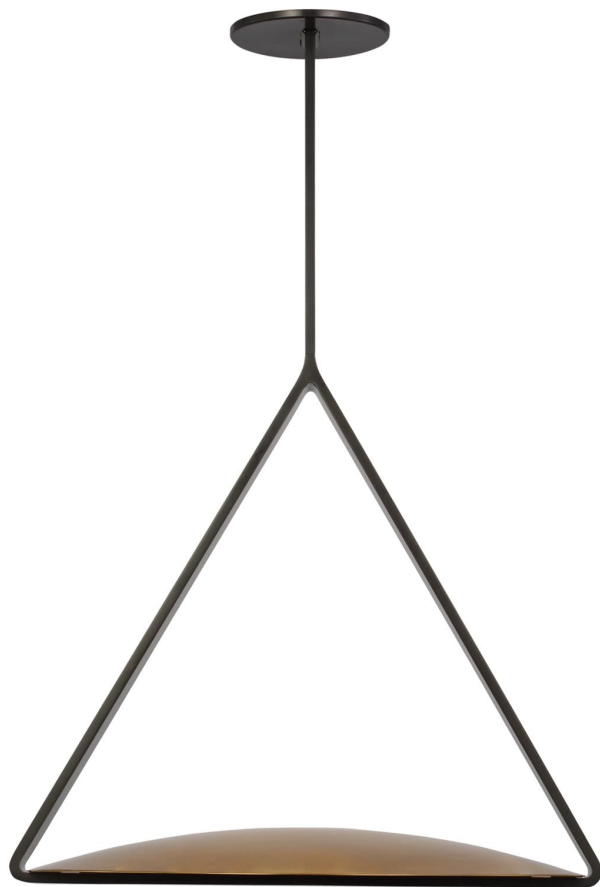

Спецификация Артикул: PVPD35027BZ/NB

Подвесной светильник

Cymbal Large Pendant

дизайнер: Peter Bristol

Длина: 53.3 см

Ширина: 48.3 см

Высота: 48.3 см

Отделка: Dark Bronze/Natural Brass