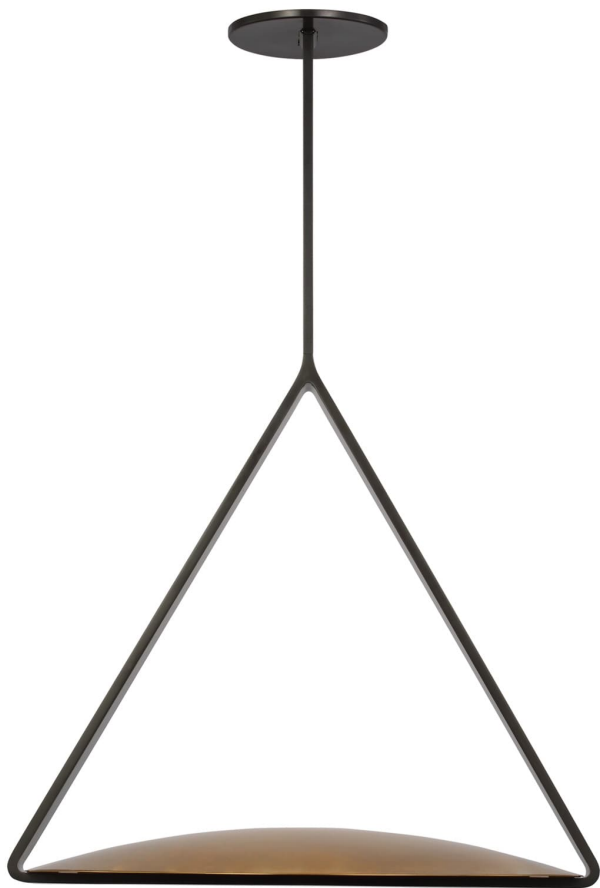

Спецификация Артикул: PVPD35027BZ/NB

Подвесной светильник

Cymbal Large Pendant

дизайнер: Peter Bristol

Длина: 53.3 см

Ширина: 48.3 см

Высота: 48.3 см

Отделка: Dark Bronze/Natural Brass