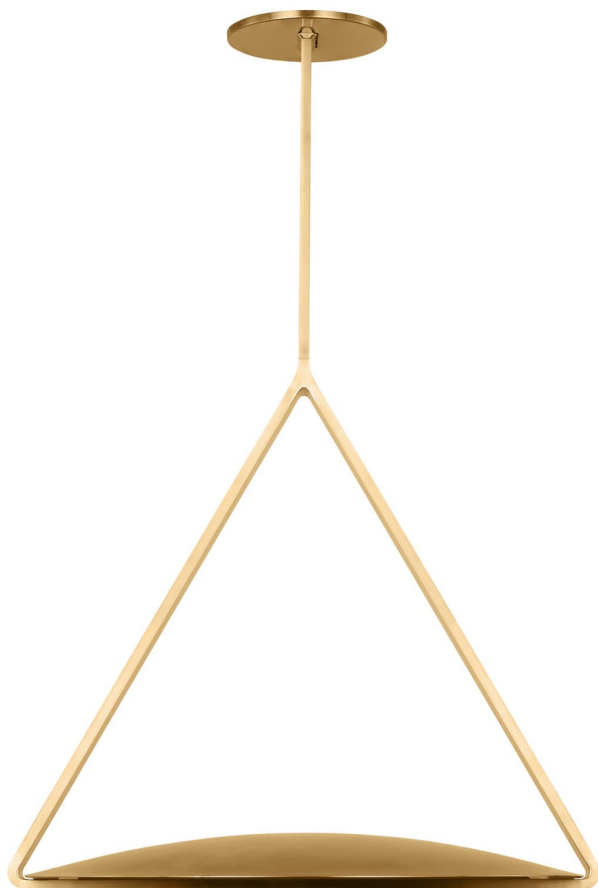

Спецификация    Артикул: RVPD35027NB/NB

Подвесной светильник

## Cymbal Large Pendant

дизайнер: Peter Bristol

Длина: 53.3 см

Ширина: 48.3 см

Высота: 48.3 см

Отделка: Натуральная латунь

VISUAL COMFORT & CO.

spb LIGHTING