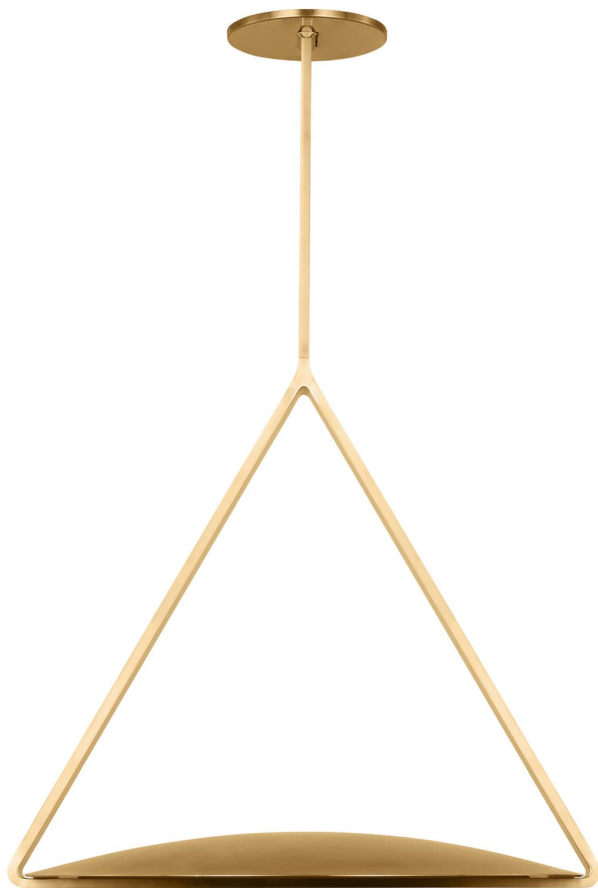

Спецификация    Артикул: RVPD35027NB/NB

Подвесной светильник

## Cymbal Large Pendant

дизайнер: Peter Bristol

Длина: 53.3 см

Ширина: 48.3 см

Высота: 48.3 см

Отделка: Натуральная латунь

VISUAL COMFORT & Co.

spb LIGHTING