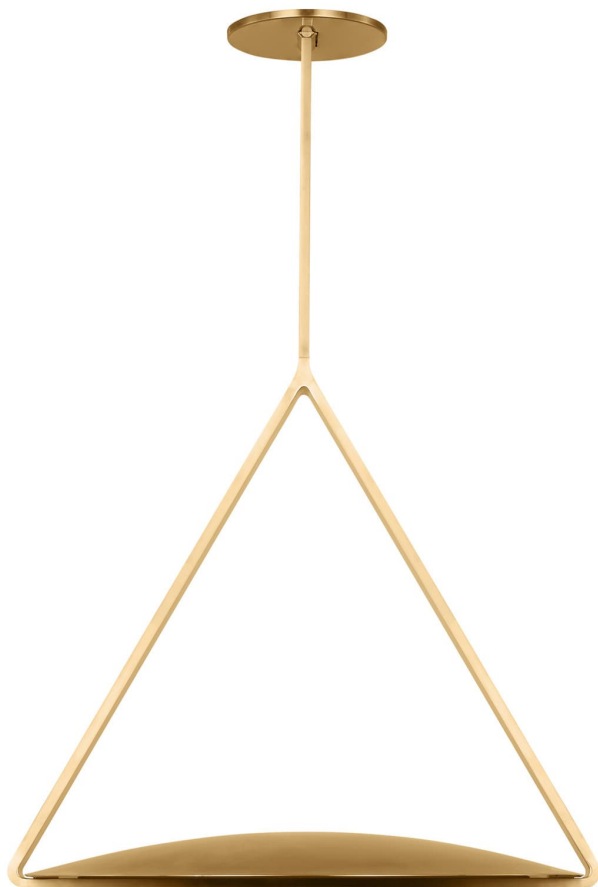

Спецификация Артикул: RVPD35027NB/NB

Подвесной светильник

Cymbal Large Pendant

дизайнер: Peter Bristol

Длина: 53.3 см

Ширина: 48.3 см

Высота: 48.3 см

Отделка: Натуральная латунь