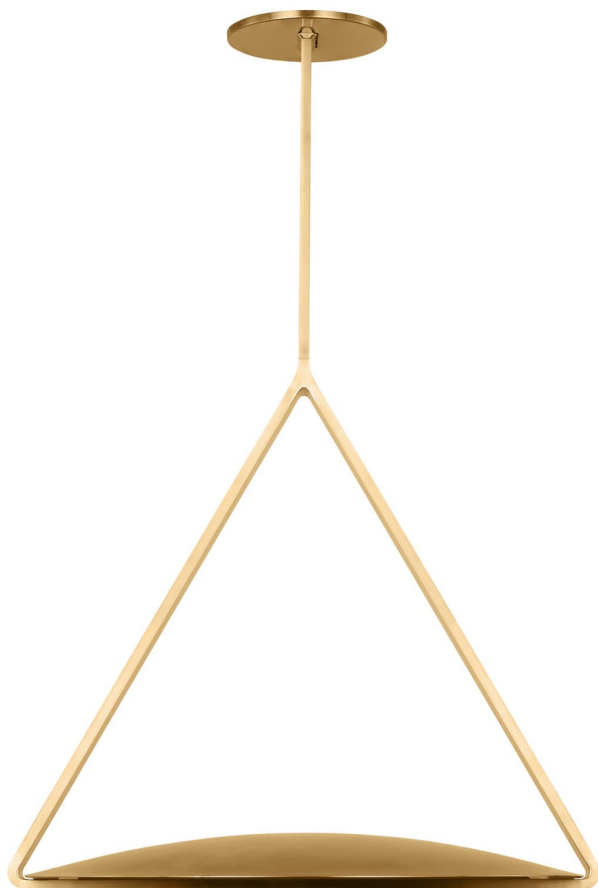

Спецификация    Артикул: RVPD35027NB/NB

Подвесной светильник

## Cymbal Large Pendant

дизайнер: Peter Bristol

Длина: 53.3 см

Ширина: 48.3 см

Высота: 48.3 см

Отделка: Натуральная латунь

VISUAL COMFORT & Co.

spb LIGHTING