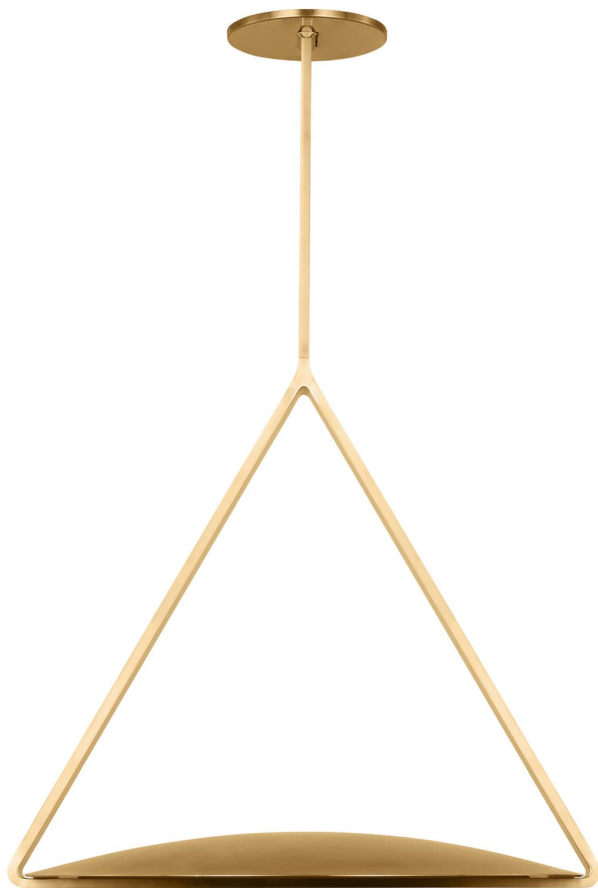

Спецификация Артикул: PBPD35027NB/NB

Подвесной светильник

Cymbal Large Pendant

дизайнер: Peter Bristol

Длина: 53.3 см

Ширина: 48.3 см

Высота: 48.3 см

Отделка: Натуральная латунь