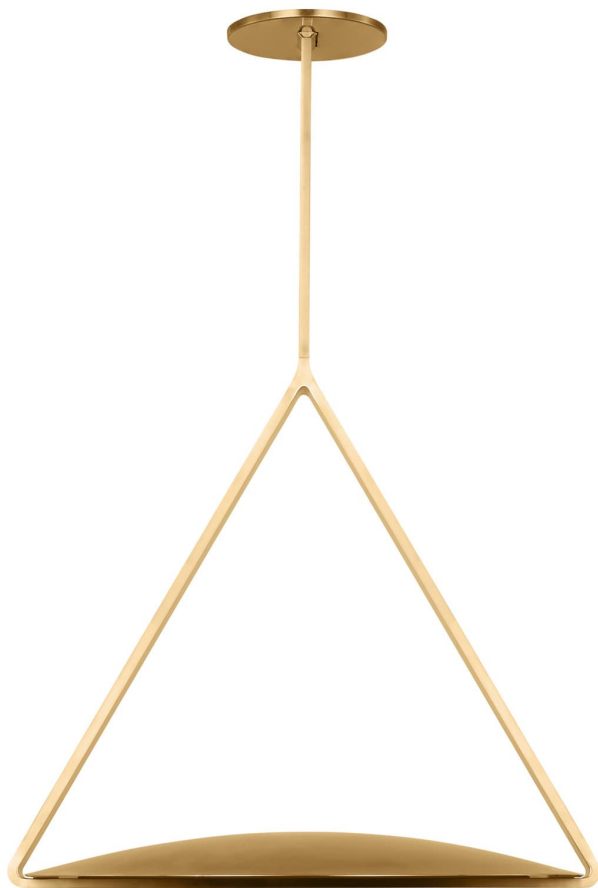

Спецификация Артикул: RVPD35027NB/NB

Подвесной светильник

Cymbal Large Pendant

дизайнер: Peter Bristol

Длина: 53.3 см

Ширина: 48.3 см

Высота: 48.3 см

Отделка: Натуральная латунь