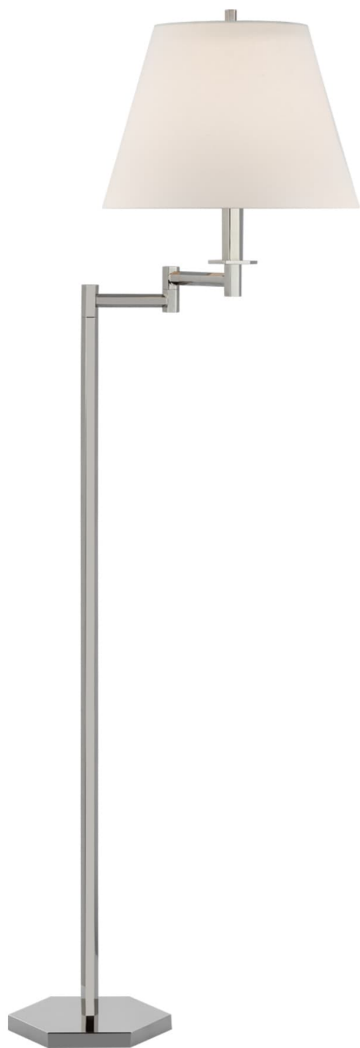

## Спецификация

Артикул: PCD1002PN-L

## Напольный рабочий светильник Olivier Large Swing Arm

дизайнер: Paloma Contreras

Высота: 154.9cm см

Ширина: 38.1cm см

Глубина: 38.1cm - 58.4cm см

Основание: 25.4 см

Абажур: 22.9 x 38.1 x 27.9 см

Цоколь: E27 On/Off

Мощность: 15 LED A19

Вес: 10.4 кг

Отделка: Полированный никель

Материал абажура: Лен

VISUAL COMFORT & Co.

spb LIGHTING

Санкт-Петербург, Академика Павлова д. 6 к. 1,

ежедневно 10:00 - 20:00