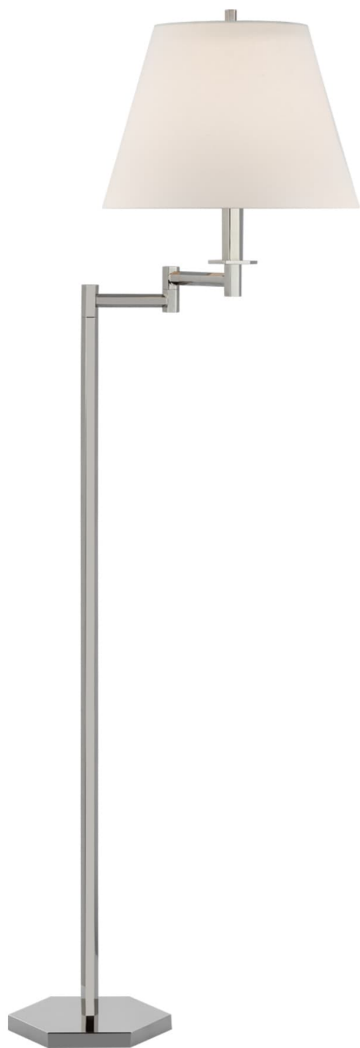

Спецификация

Артикул: PCD1002PN-L

Напольный рабочий светильник Olivier Large Swing Arm

дизайнер: Paloma Contreras

Высота: 154.9cm см

Ширина: 38.1cm см

Глубина: 38.1cm - 58.4cm см

Основание: 25.4 см

Абажур: 22.9 x 38.1 x 27.9 см

Цоколь: E27 On/Off

Мощность: 15 LED A19

Вес: 10.4 кг

Отделка: Полированный никель

Материал абажура: Лен

VISUAL COMFORT & Co.

spb LIGHTING