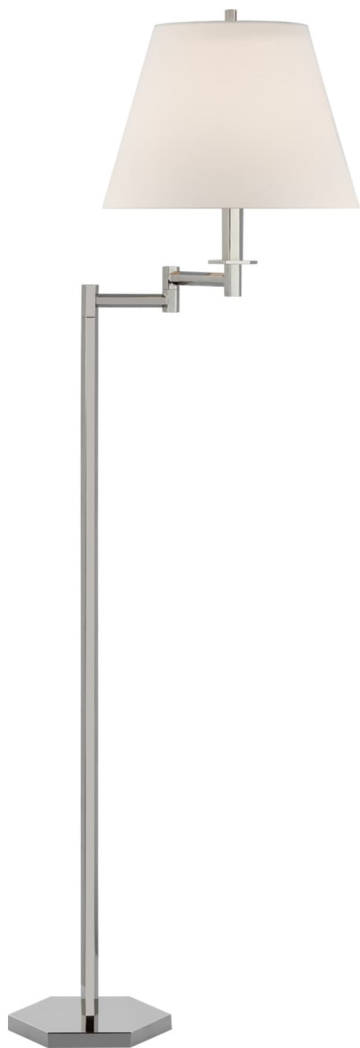

Спецификация

Артикул: PCD1002PN-L

Напольный рабочий светильник

Olivier Large Swing Arm

дизайнер: Paloma Contreras

Высота: 154.9cm см

Ширина: 38.1cm см

Глубина: 38.1cm - 58.4cm см

Основание: 25.4 см

Абажур: 22.9 x 38.1 x 27.9 см

Цоколь: E27 On/Off

Мощность: 15 LED A19

Вес: 10.4 кг

Отделка: Полированный никель

Материал абажура: Лен

VISUAL COMFORT & Co.