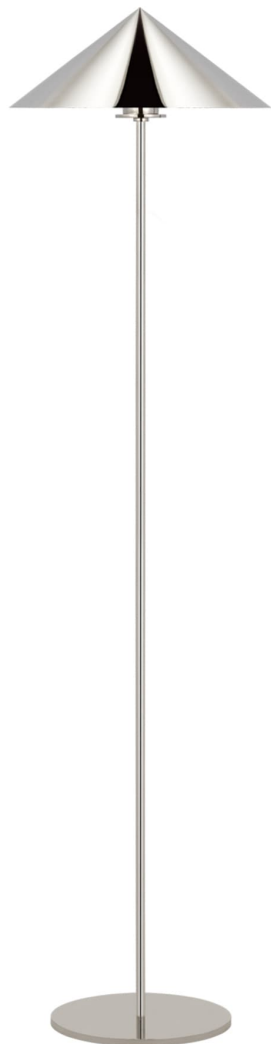

Спецификация Артикул: PCD1200PN

Декоративный торшер

Orsay Medium

дизайнер: Paloma Contreras

Высота: 139.7см см

Ширина: 35.6см см

Основание: 24.8 см круглое

Абажур: 15.2 x 73.7 x 47 см

Цоколь: GU10 On/Off Toggle

Мощность: 5 LED T7

IP Рейтинг: IP20 Class II

Вес: 7.3 кг

Отделка: Полированный никель

VISUAL COMFORT & Co.

spb LIGHTING

Санкт-Петербург, Академика Павлова д. 6 к. 1,