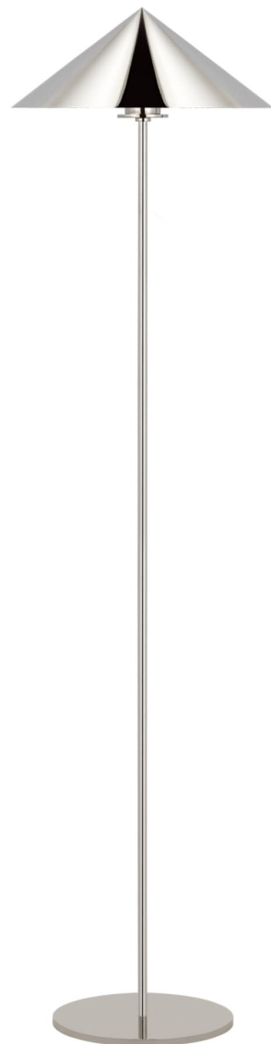

Спецификация    Артикул: PCD1200PN

Декоративный торшер

## Orsay Medium

дизайнер: Paloma Contreras

Высота: 139.7см см

Ширина: 35.6см см

Основание: 24.8 см круглое

Абажур: 15.2 x 73.7 x 47 см

Цоколь: GU10 On/Off Toggle

Мощность: 5 LED T7

IP Рейтинг: IP20 Class II

Вес: 7.3 кг

Отделка: Полированный никель

VISUAL COMFORT & Co.

spb LIGHTING

Санкт-Петербург, Академика Павлова д. 6 к. 1,

ежедневно 10:00 – 20:00

[sales@spblighting.ru](mailto:sales@spblighting.ru)