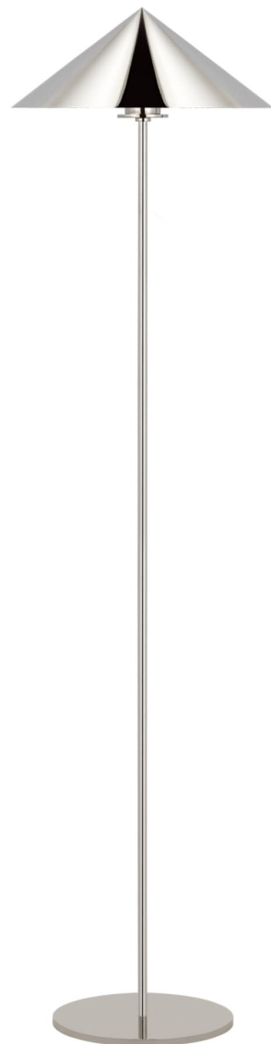

Спецификация    Артикул: PCD1200PN

Декоративный торшер

## Orsay Medium

дизайнер: Paloma Contreras

Высота: 139.7см см

Ширина: 35.6см см

Основание: 24.8 см круглое

Абажур: 15.2 x 73.7 x 47 см

Цоколь: GU10 On/Off Toggle

Мощность: 5 LED T7

IP Рейтинг: IP20 Class II

Вес: 7.3 кг

Отделка: Полированный никель

VISUAL COMFORT & Co.

spb LIGHTING

Санкт-Петербург, Академика Павлова д. 6 к. 1,

ежедневно 10:00 – 20:00

sales@spblighting.ru    +7 812 4678 588