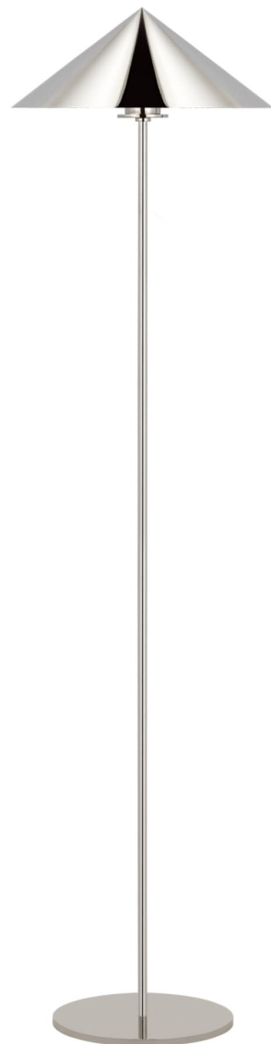

Спецификация Артикул: PCD1200PN

Декоративный торшер

Orsay Medium

дизайнер: Paloma Contreras

Высота: 139.7см см

Ширина: 35.6см см

Основание: 24.8 см круглое

Абажур: 15.2 x 73.7 x 47 см

Цоколь: GU10 On/Off Toggle

Мощность: 5 LED T7

IP Рейтинг: IP20 Class II

Вес: 7.3 кг

Отделка: Полированный никель

VISUAL COMFORT & Co.

spb LIGHTING

Санкт-Петербург, Академика Павлова д. 6 к. 1,