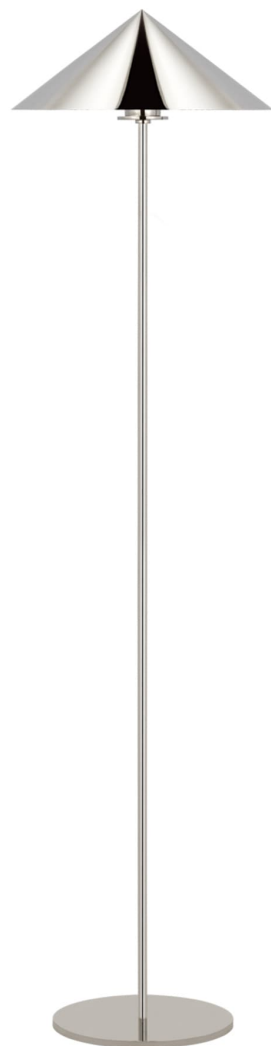

Спецификация    Артикул: PCD1200PN

Декоративный торшер

## Orsay Medium

дизайнер: Paloma Contreras

Высота: 139.7см см

Ширина: 35.6см см

Основание: 24.8 см круглое

Абажур: 15.2 x 73.7 x 47 см

Цоколь: GU10 On/Off Toggle

Мощность: 5 LED T7

IP Рейтинг: IP20 Class II

Вес: 7.3 кг

Отделка: Полированный никель

VISUAL COMFORT & Co.

spb LIGHTING

Санкт-Петербург, Академика Павлова д. 6 к. 1,

ежедневно 10:00 – 20:00

[sales@spblighting.ru](mailto:sales@spblighting.ru)